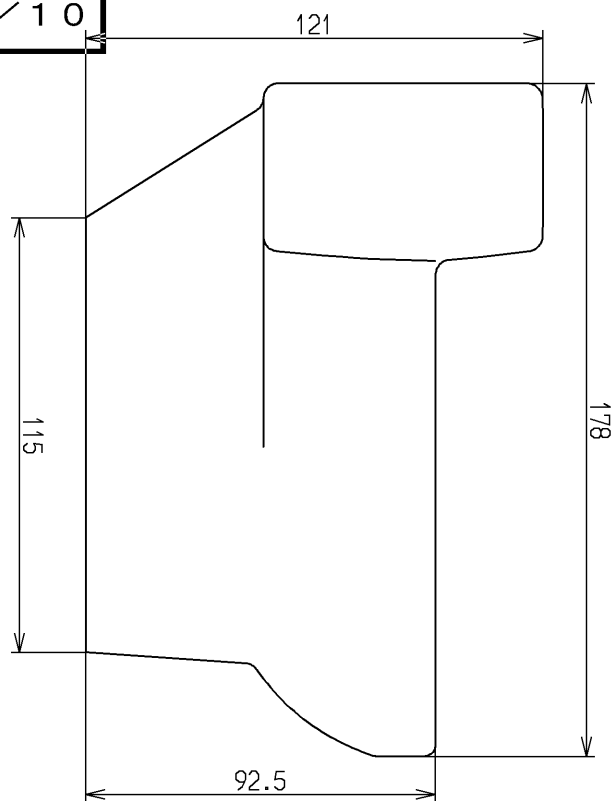

生産中止図面

2008/10

|             |          |                |           |            |
|-------------|----------|----------------|-----------|------------|
| <b>TOTO</b> |          |                | 単位<br>mm  | 名称         |
| 製図<br>永重    | 検図<br>竹中 | 日付<br>99.09.18 | 尺度<br>1:2 | C406Bミニチュア |
| 備考          |          |                |           | 図番<br>A945 |