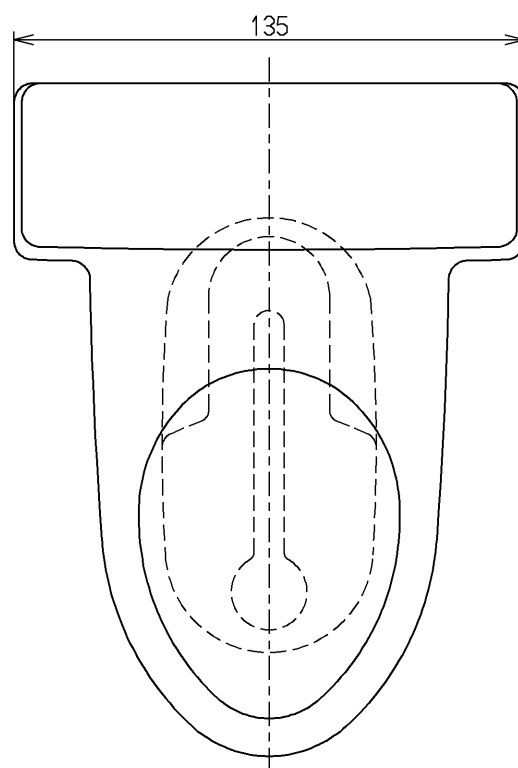

生産中止図面

2008/10

|             |          |                |           |            |
|-------------|----------|----------------|-----------|------------|
| <b>TOTO</b> |          |                | 単位<br>mm  | 名称         |
| 製図<br>永重    | 検図<br>竹中 | 日付<br>99.09.18 | 尺度<br>1:2 | C406Bミニチュア |
| 備考          |          |                |           | 図番<br>A945 |