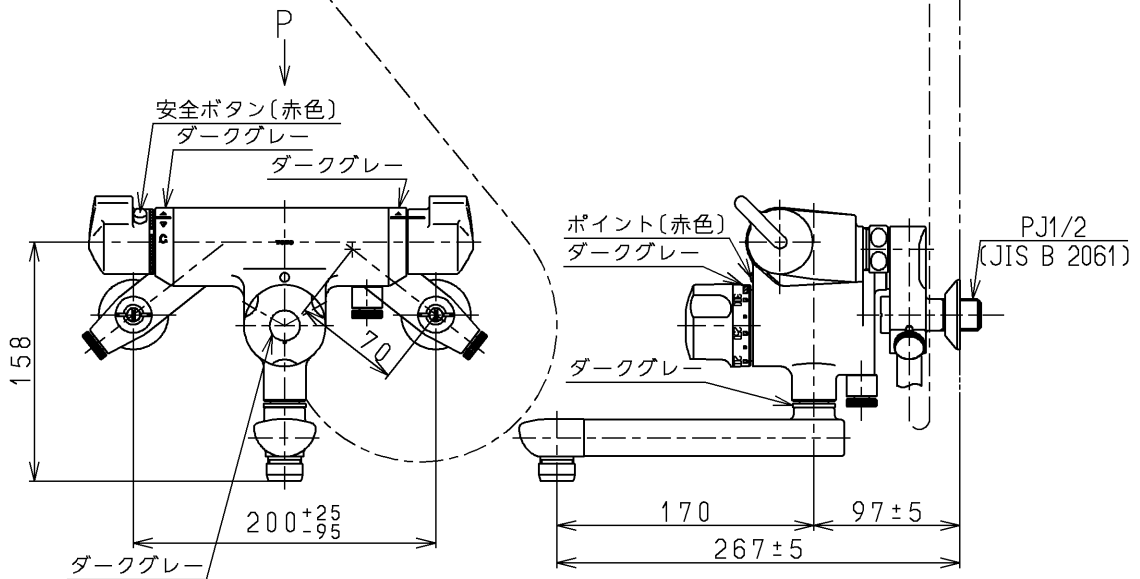

生産中止図面

1999/11

※印部詳細(1:1)

120L以下の湯貯めの場合  
定量ハンドルを一旦☞印以上  
回してから設定してください。

<b>TOTO</b>			単位 mm	名称 壁付サーモ13 (シャワーバス・定量・寒) (浴室) (JIS)
製図 近藤(孝)	検図 清水	日付 飯田 99.09.01	尺度 1:5	図番
備考 逆止弁付				TMF47CZKX