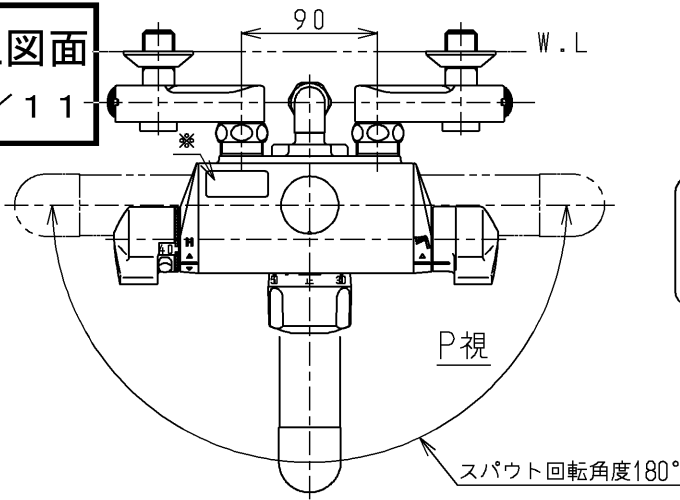

生産中止図面

1999/11

※印部詳細(1:1)

120L以下の湯貯めの場合  
定量ハンドルを一旦☞印以上  
回してから設定してください。

<b>TOTO</b>			単位 mm	名称 壁付サーモ13 (シャワーバス・定量・寒) (浴室) (JIS)
製図 近藤(孝)	検図 清水	日付 飯田 99.09.01	尺度 1:5	図番
備考 逆止弁付				TMF47CZKX