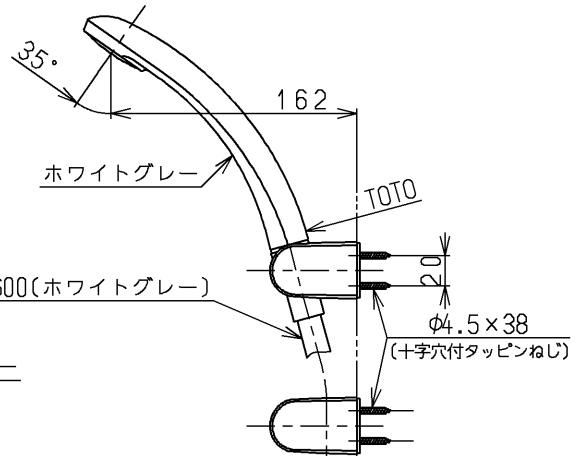

生産中止図面

1999/11

※印部詳細(1:1)

120L以下の湯貯めの場合  
定量ハンドルを一旦☞印以上  
回してから設定してください。

<b>TOTO</b>			単位 mm	名称 壁付サーモ13 (シャワーバス・定量・寒) (浴室) (JIS)
製図 近藤(孝)	検図 清水	日付 飯田 99.09.01	尺度 1:5	図番
備考 逆止弁付				TMF47CZKX