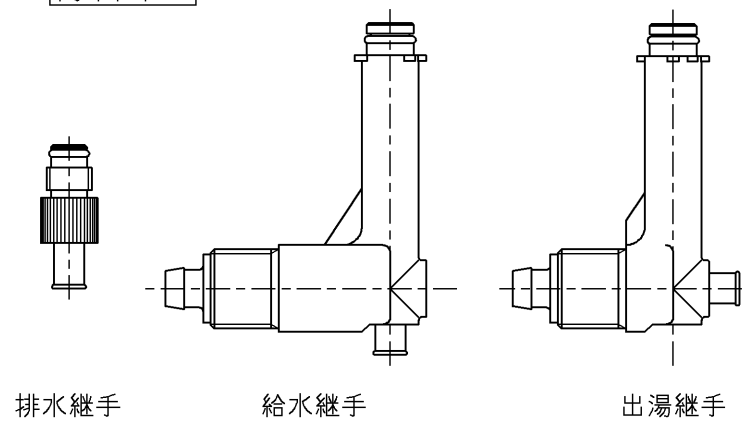

生産中止図面

2013/03

仕様		仕様
項目	名称	手洗器用電気温水器(元止め式)
	品番	RE01Y
	給水方式	元止め式
	外形寸法	350mm(幅)×85mm(奥行)×160mm(高さ)
	質量	約2.1kg(満水時約3.3kg)
水圧	最低作動水圧	0.05MPa
	最高使用水圧	0.75MPa
	貯湯量	約1L
	沸き上がり温度	約38℃
	沸き上がり時間	約5分(水温15℃)
電気関係	電源	AC100V(50/60Hz)
	定格消費電力	505W
	電源コード長さ	3.0m
	アース線長さ	3.0m
	制御方式	バイメタルによるON-OFF制御
	安全装置	温度過昇防止器(手動復帰式バイメタル) 空焚防止器(自動復帰式バイメタル)
	付属部品	取扱説明書(保証書付), 施工説明書 注意書, 排水継手, 給水継手, 出湯継手, タッピンねじ(φ4×10mm)×4

必要別売品一覧

品番	名称	必要数	備考
RHE279	排水栓ユニット	1	Lタイプ設置の場合のみ
RHE278	排水栓ユニット	1	Rタイプ設置の場合のみ

付属部品

- 注記
- コンセントは、電気温水器専用にご設置ください。
 - コンセントはアースターミナル付を設け、必ずD種接地工事を行ってください。
 - NEWレストパルシリーズ専用部品です。
 - この電気温水器は元止め式です、先止め式水栓は接続できません。必ず専用の元止め式水栓を、接続してください。

給水装置認証登録番号: OW4010
TS向け(セット品番専用製品)

TOTO		単位 mm	名称 手洗器用電気温水器(元止め式) (横型 手動水栓タイプ)
製図 佐藤(直)	検図 片桐	日付 13.03.15	尺度 1:2.5
備考 湯ぽっと1			図番 RE01Y