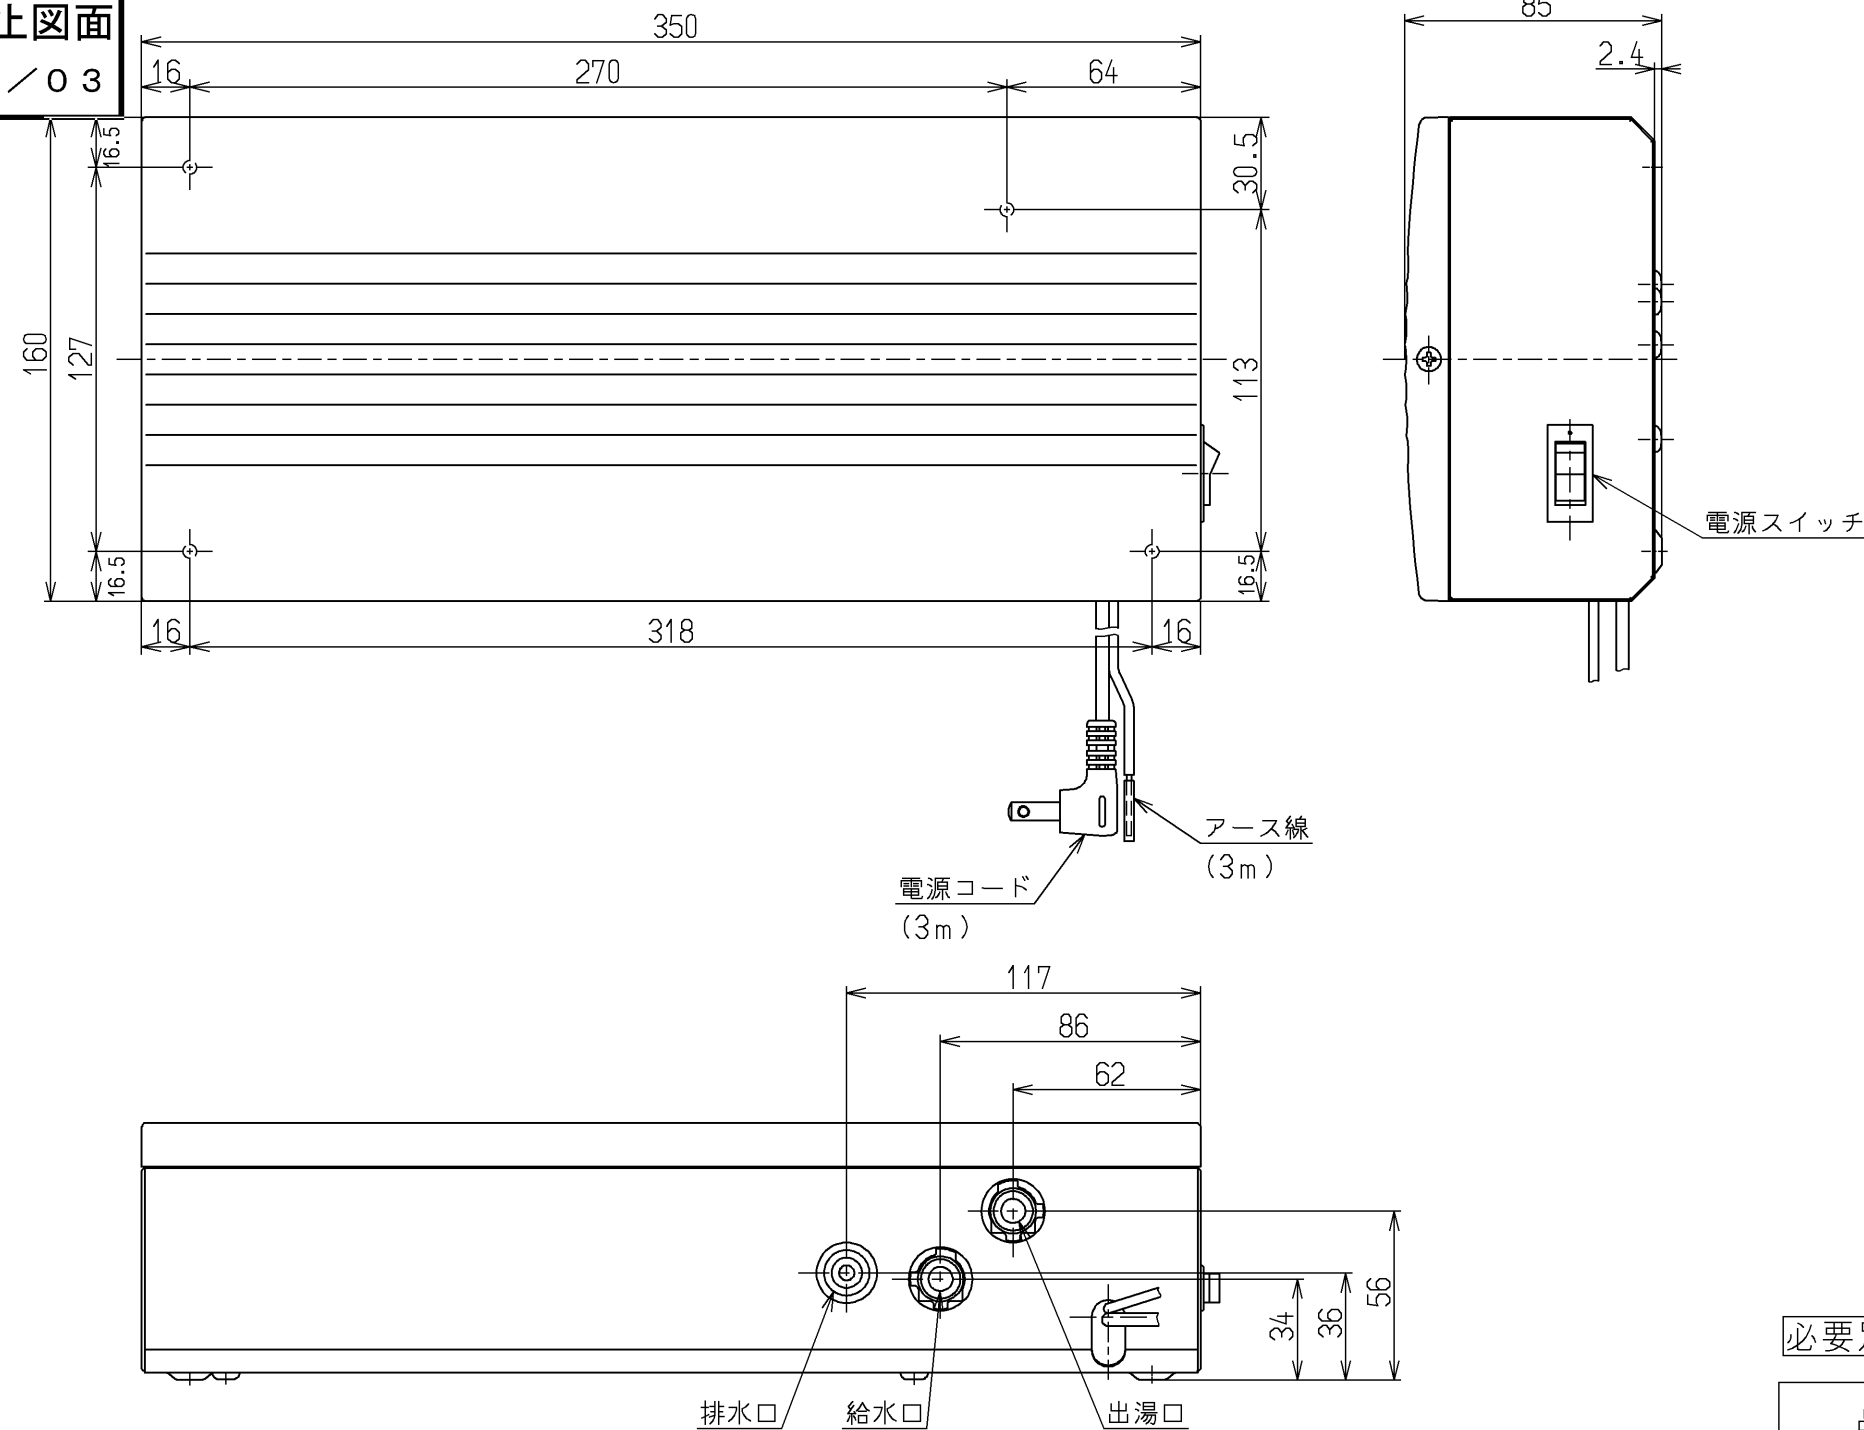

生産中止図面

2013/03

仕様		仕様
項目	名称	手洗器用電気温水器(元止め式)
	品番	RE01Y
	給水方式	元止め式
	外形寸法	350mm(幅)×85mm(奥行)×160mm(高さ)
	質量	約2.1kg(満水時約3.3kg)
水圧	最低作動水圧	0.05MPa
	最高使用水圧	0.75MPa
	貯湯量	約1L
	沸き上がり温度	約38℃
	沸き上がり時間	約5分(水温15℃)
電気関係	電源	AC100V(50/60Hz)
	定格消費電力	505W
	電源コード長さ	3.0m
	アース線長さ	3.0m
	制御方式	バイメタルによるON-OFF制御
	安全装置	温度過昇防止器(手動復帰式バイメタル) 空焚防止器(自動復帰式バイメタル)
	付属部品	取扱説明書(保証書付), 施工説明書 注意書, 排水継手, 給水継手, 出湯継手, タッピンねじ(φ4×10mm)×4

必要別売品一覧

品番	名称	必要数	備考
RHE279	排水栓ユニット	1	Lタイプ設置の場合のみ
RHE278	排水栓ユニット	1	Rタイプ設置の場合のみ

付属部品

- 注記
- コンセントは、電気温水器専用にご設置ください。
 - コンセントはアースターミナル付を設け、必ずD種接地工事を行ってください。
 - NEWレストパルシリーズ専用部品です。
 - この電気温水器は元止め式です、先止め式水栓は接続できません。必ず専用の元止め式水栓を、接続してください。

給水装置認証登録番号: OW4010
TS向け(セット品番専用製品)

TOTO		単位 mm	名称 手洗器用電気温水器(元止め式) (横型 手動水栓タイプ)
製図 佐藤(直)	検図 片桐	日付 13.03.15	尺度 1:2.5
備考 湯ぽっと1			図番 RE01Y