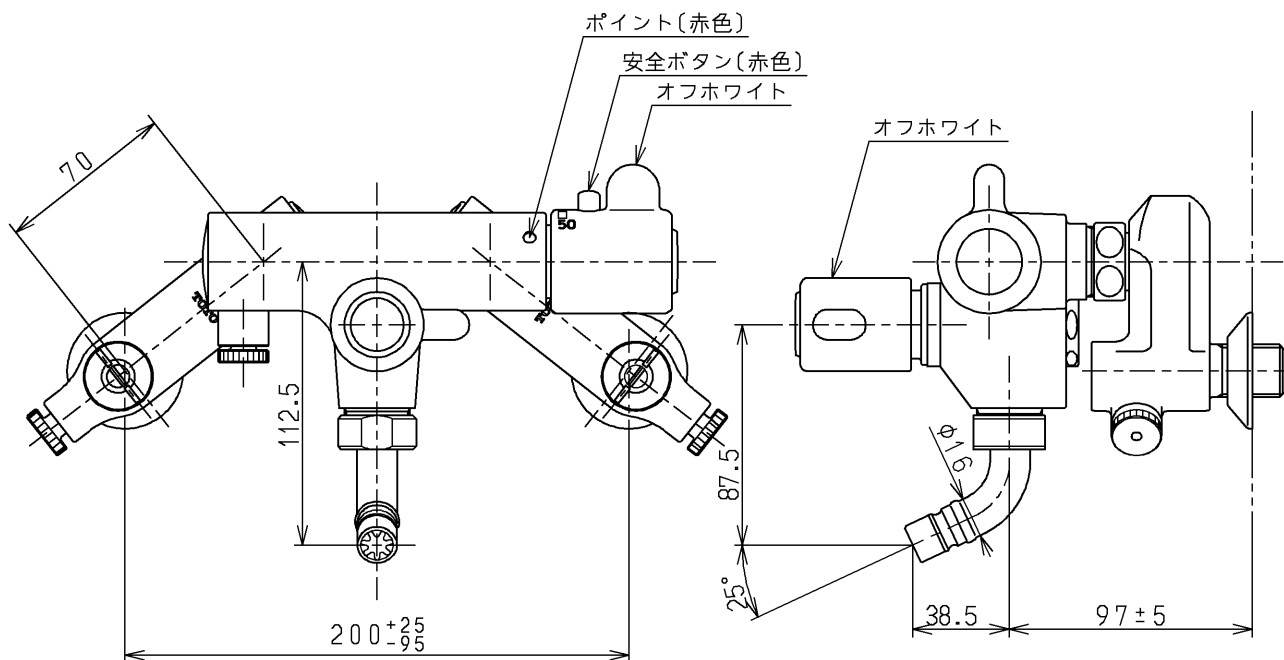

生産中止図面

2002/11

△ご注意  
やけどの  
恐れあり  
さわらな  
いて!

※印部詳細(1:1)

<b>TOTO</b>			単位 mm	名称 壁付サーモ13 (ホース接続・ハンマーセーフ・寒) (JIS)
製図 吉田	検図 松尾	日付 酒和 井 02.11.18	尺度 1:3	図番
備考 逆止弁付				TW245SZKX