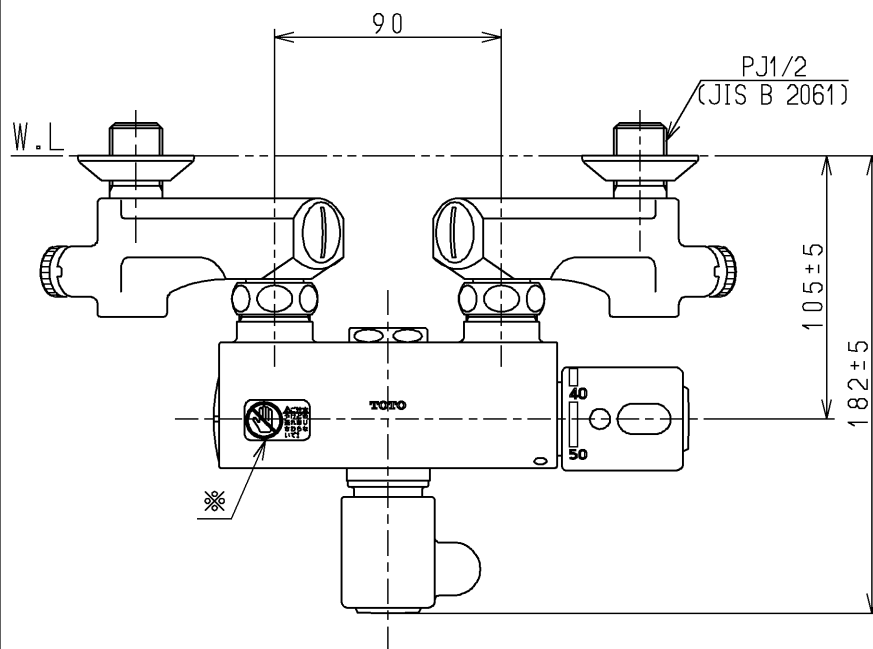

生産中止図面

2002/11

△ご注意  
やけどの  
恐れあり  
さわらな  
いて!

※印部詳細(1:1)

<b>TOTO</b>			単位 mm	名称 壁付サーモ13 (ホース接続・ハンマーセーフ・寒) (JIS)
製図 吉田	検図 松尾	日付 酒和 井 02.11.18	尺度 1:3	図番
備考 逆止弁付				TW245SZKX