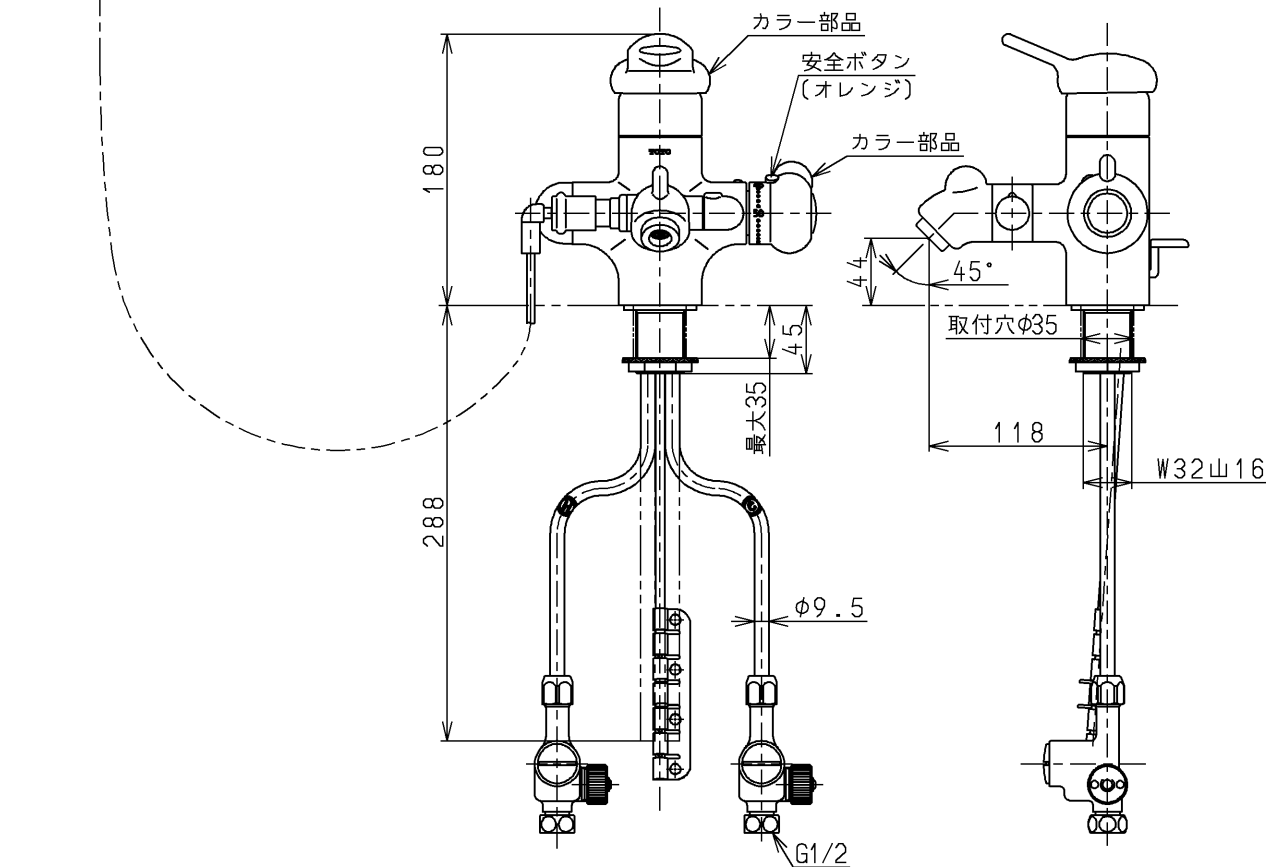

生産中止図面

1998/10

色番	色彩	記号
#N1C	オフホワイト	
	色番なし	

※ノ色(各一色)
赤色
黄色
緑色
グレー

TOTO			単位 mm	名称 台付サーモ13 (マウスジェット・ヘアミスト・寒) (洗面) (JIS)
製図 小澤	検図 安田	日付 梅本 98. 9.19	尺度 1:5	図番
備考 逆止弁付				TL291AMRZKX