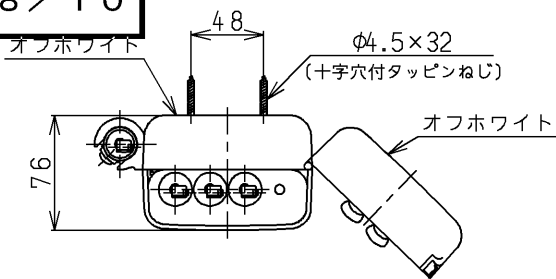

生産中止図面

1998/10

色番	色彩	記号
#N1C	オフホワイト	
	色番なし	

※ノ色(各一色)
赤色
黄色
緑色
グレー

TOTO			単位 mm	名称 台付サーモ13 (マウスジェット・ヘアミスト・寒) (洗面) (JIS)
製図 小澤	検図 安田	日付 梅本 98. 9.19	尺度 1:5	図番
備考 逆止弁付				TL291AMRZKX