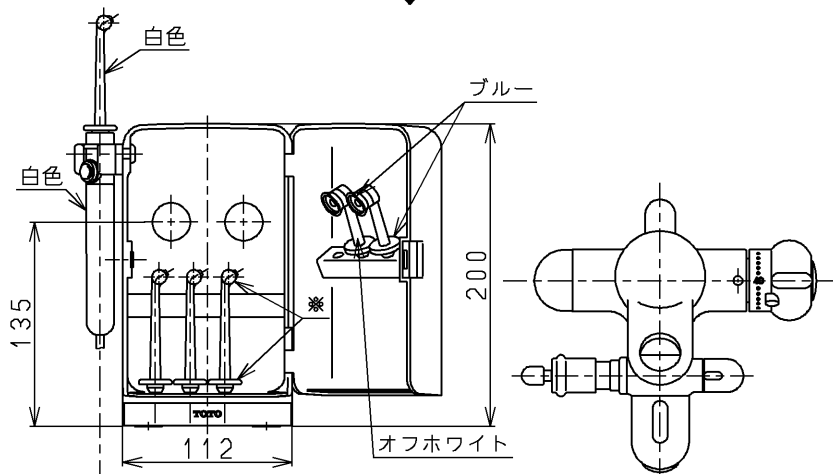

生産中止図面

1998/10

色番	色彩	記号
#N1C	オフホワイト	
	色番なし	

※ノ色(各一色)
赤色
黄色
緑色
グレー

TOTO			単位 mm	名称 台付サーモ13 (マウスジェット・ヘアミスト・寒) (洗面) (JIS)
製図 小澤	検図 安田	日付 梅本 98. 9.19	尺度 1:5	図番
備考 逆止弁付				TL291AMRZKX