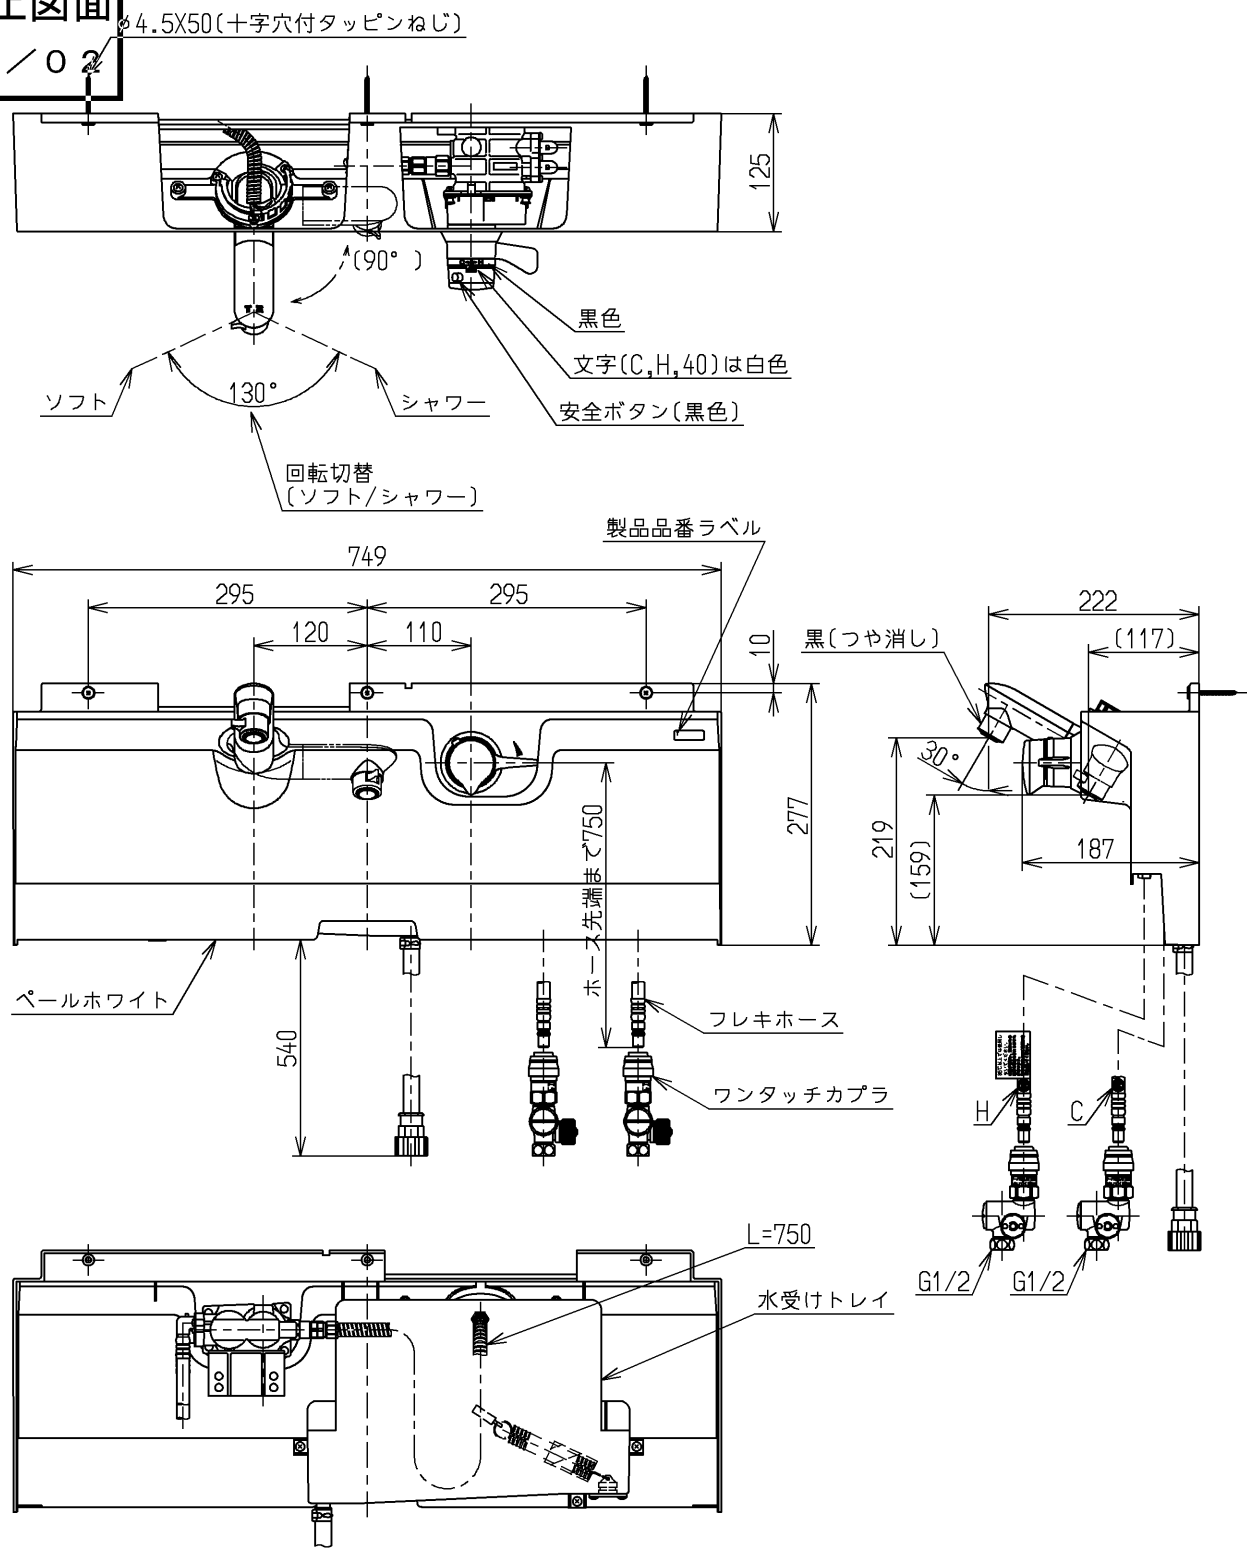

生産中止図面

2004/02

シャワーホース引き出し長さ400
給湯温度は最高85℃までお使いください。

水道法適合品		エコマーク商品		名称
TOTO			単位 mm	壁付きサーモ13 (埋込・シャワー・寒) (洗面) (JIS)
製図 近藤(孝)	検図 和田(俊)	日付 酒井(和)	03.12.26	尺度 1:8
備考 逆止弁付				図番 TL492Z