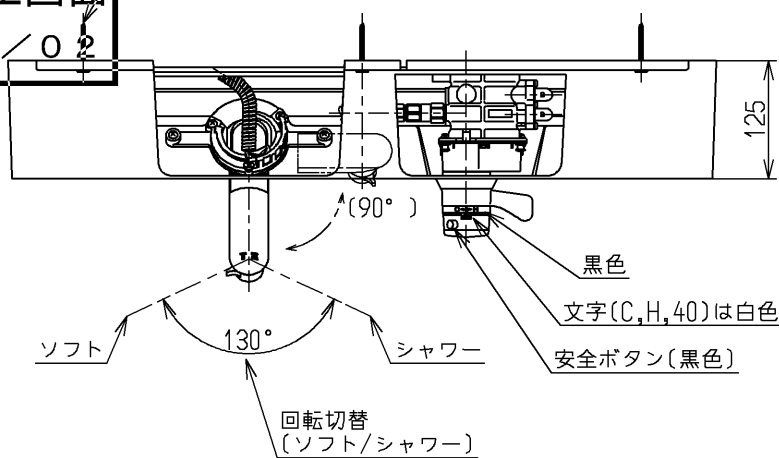

生産中止図面

2004/02

φ4.5X50(十字穴付タッピンねじ)

裏面図

シャワーホース引き出し長さ400  
給湯温度は最高85℃までお使いください。

水道法適合品		エコマーク商品		名称 壁付きサーモ13 (埋込・シャワー) (洗面) (JIS)
<b>TOTO</b>			単位 mm	
製図 住本	検図 畑中	日付 飯田	尺度 03.12.24	図番 TL492
備考 逆止弁付		1:8		