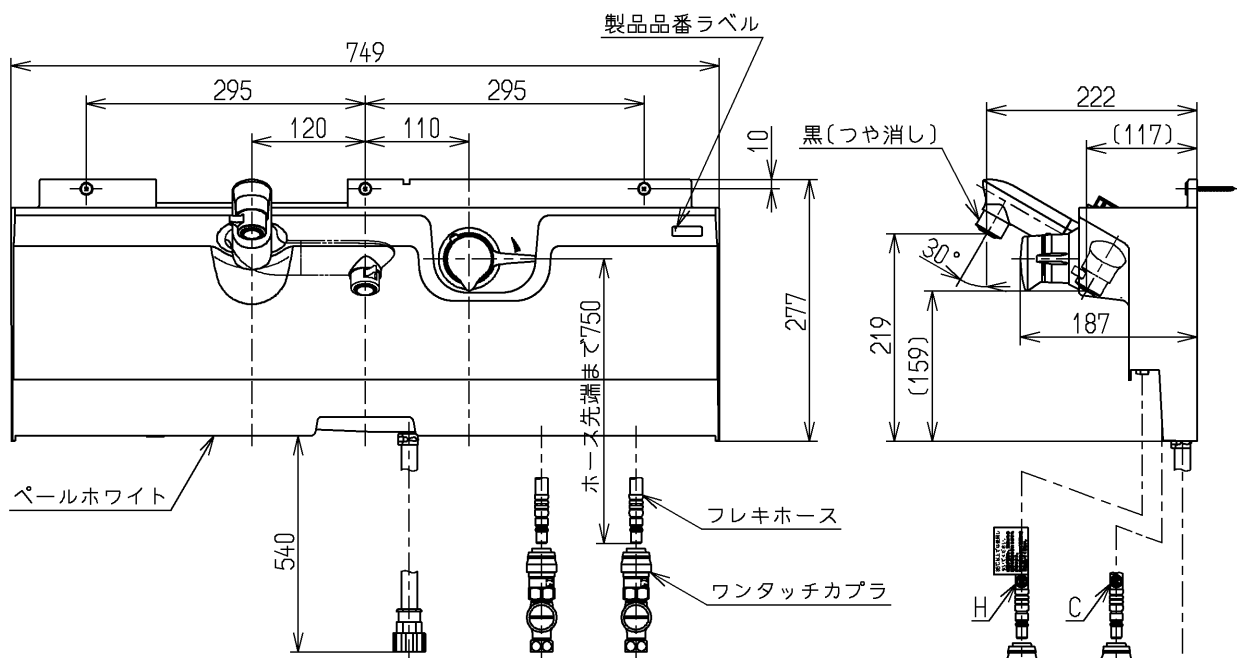

生産中止図面

2004/02

φ4.5X50(十字穴付タッピンねじ)

裏面図

シャワーホース引き出し長さ400  
給湯温度は最高85℃までお使いください。

水道法適合品		エコマーク商品		名称 壁付きサーモ13 (埋込・シャワー) (洗面) (JIS)
<b>TOTO</b>			単位 mm	
製図 住本	検図 畑中	日付 飯田	尺度 03.12.24	図番 TL492
備考 逆止弁付		1:8		