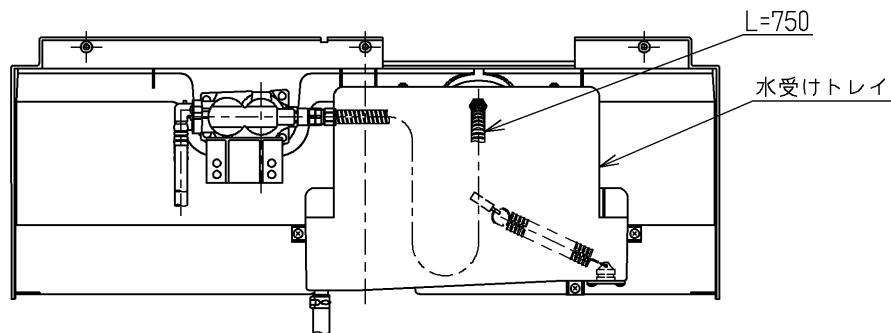

生産中止図面

2004/02

φ4.5X50(十字穴付タッピンねじ)

裏面図

シャワーホース引き出し長さ400  
給湯温度は最高85℃までお使いください。

水道法適合品		エコマーク商品		名称 壁付きサーモ13 (埋込・シャワー) (洗面) (JIS)
<b>TOTO</b>			単位 mm	
製図 住本	検図 畑中	日付 飯田	尺度 03.12.24	図番 TL492
備考 逆止弁付		1:8		