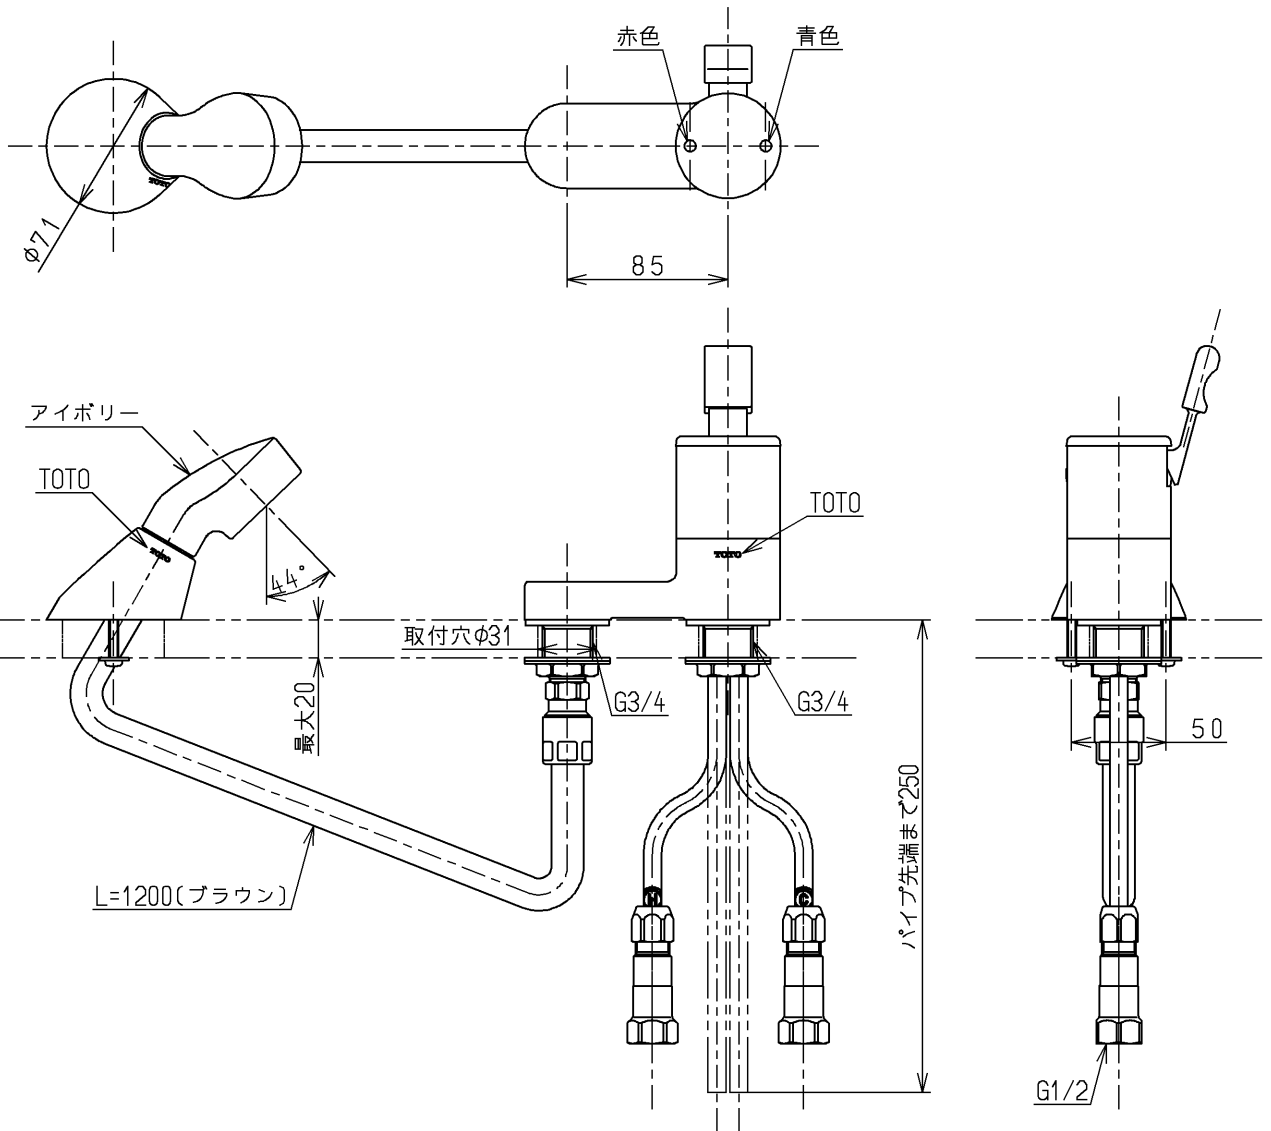

生産中止図面

1998/03

TOTO			単位 mm	名称 台付シングル13 (シャワー) (洗面)	(JIS)
製図 杉山	検図 梅本 梅本	日付 98. 2.13	尺度 1:4	図番	
備考 逆止弁付				TL50AR	