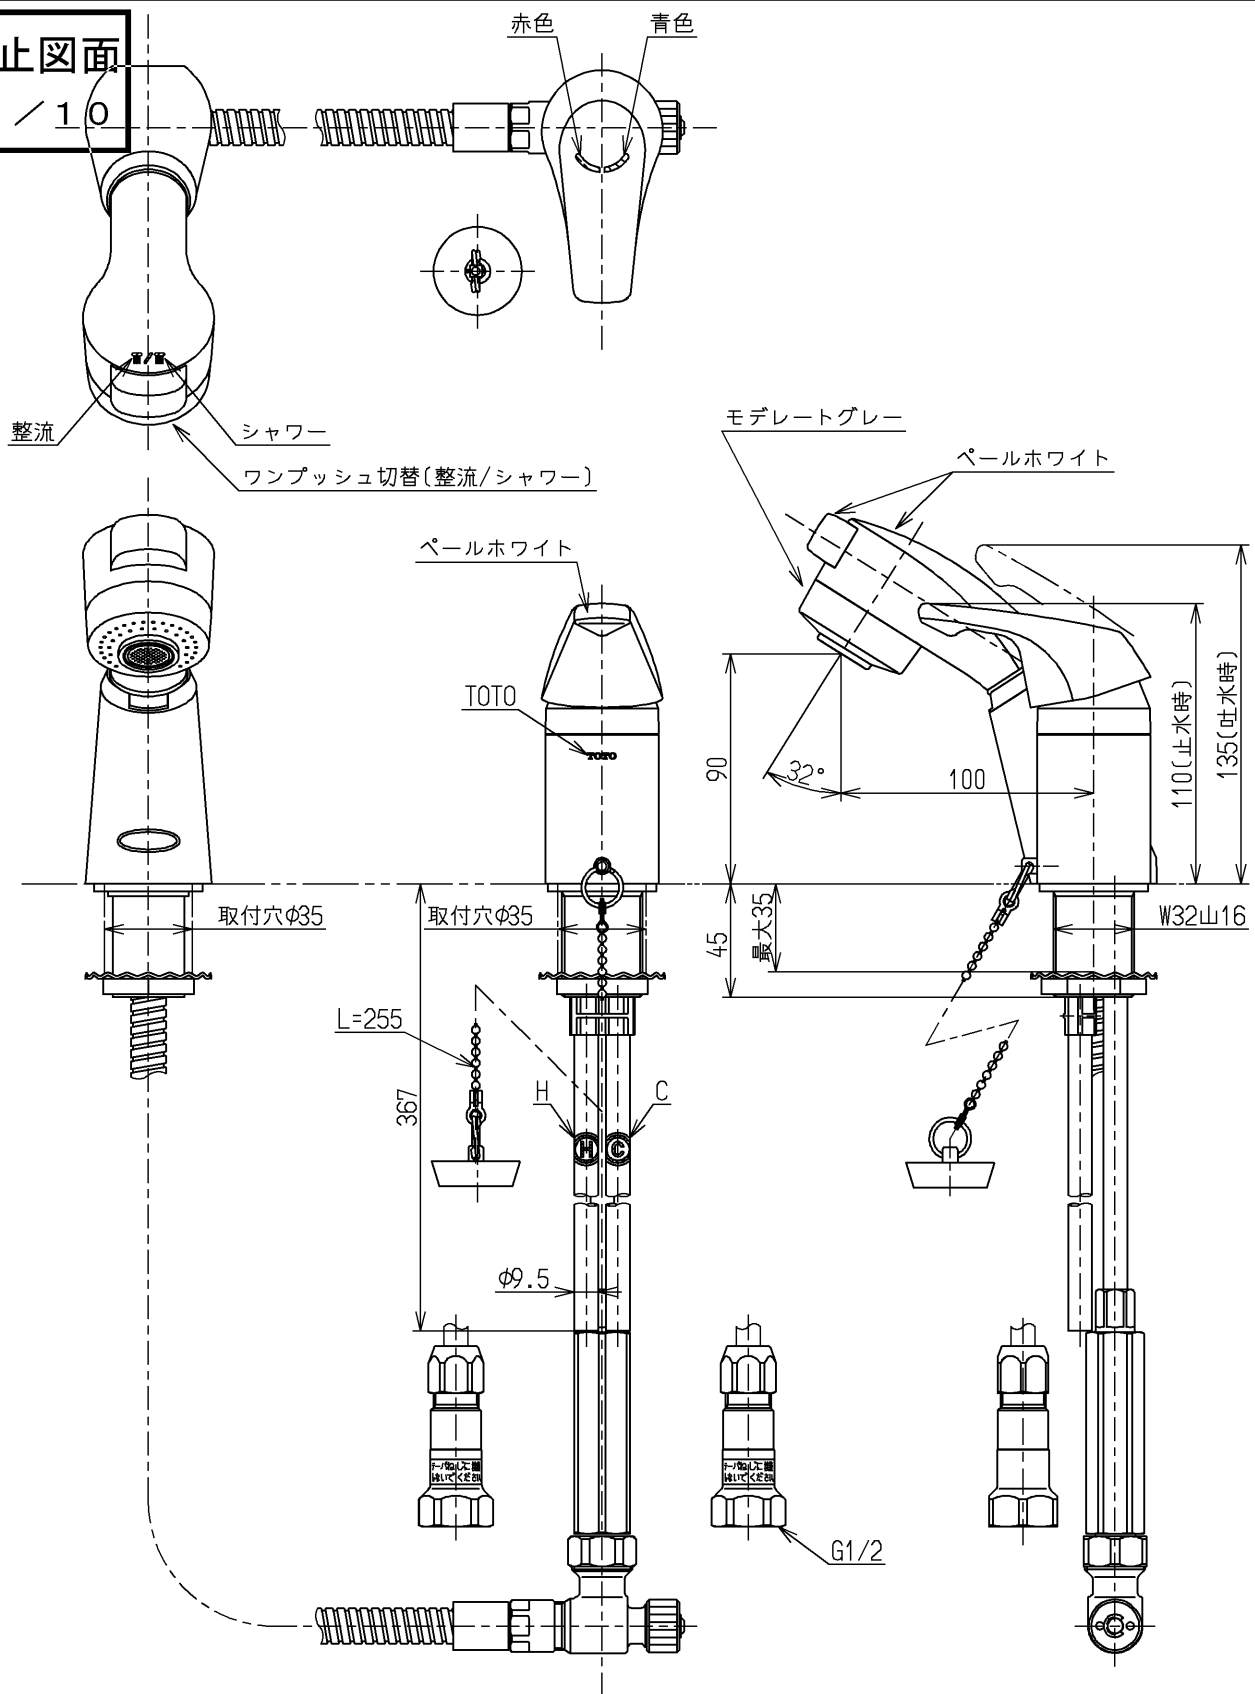

生産中止図面

2001/10

シャワーホース引き出し長さ 400

TOTO			単位 mm	名称 台付シングル13 (シャワー・ゴム栓・寒) (洗面) (JIS)
製図 戸高	検図 松尾	日付 酒和 井 01.10.31	尺度 1:3	図番
備考 逆止弁付				TL383UGRKKX