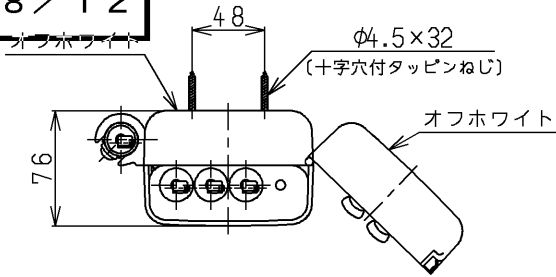

生産中止図面

1998/12

※ノ色(各一色)
赤色
黄色
緑色
グレー

TOTO			単位 mm	名称 台付サーモ13 (マウスジェット・ヘアミスト) (洗面) (JIS)
製図 小澤	検図 安田	日付 梅本 98.11.24	尺度 1:5	図番
備考 逆止弁付				TL291AMRX