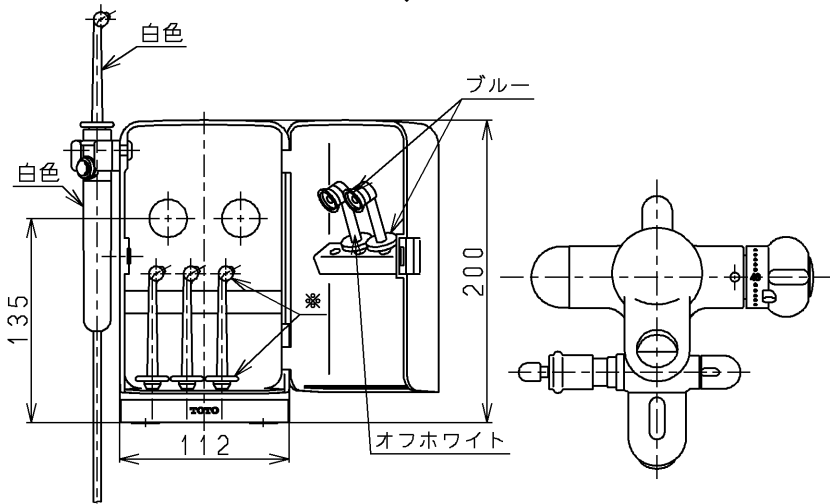

生産中止図面

1998/12

※ノ色(各一色)
赤色
黄色
緑色
グレー

TOTO			単位 mm	名称 台付サーモ13 (マウスジェット・ヘアミスト) (洗面) (JIS)
製図 小澤	検図 安田	日付 梅本 98.11.24	尺度 1:5	図番
備考 逆止弁付				TL291AMRX