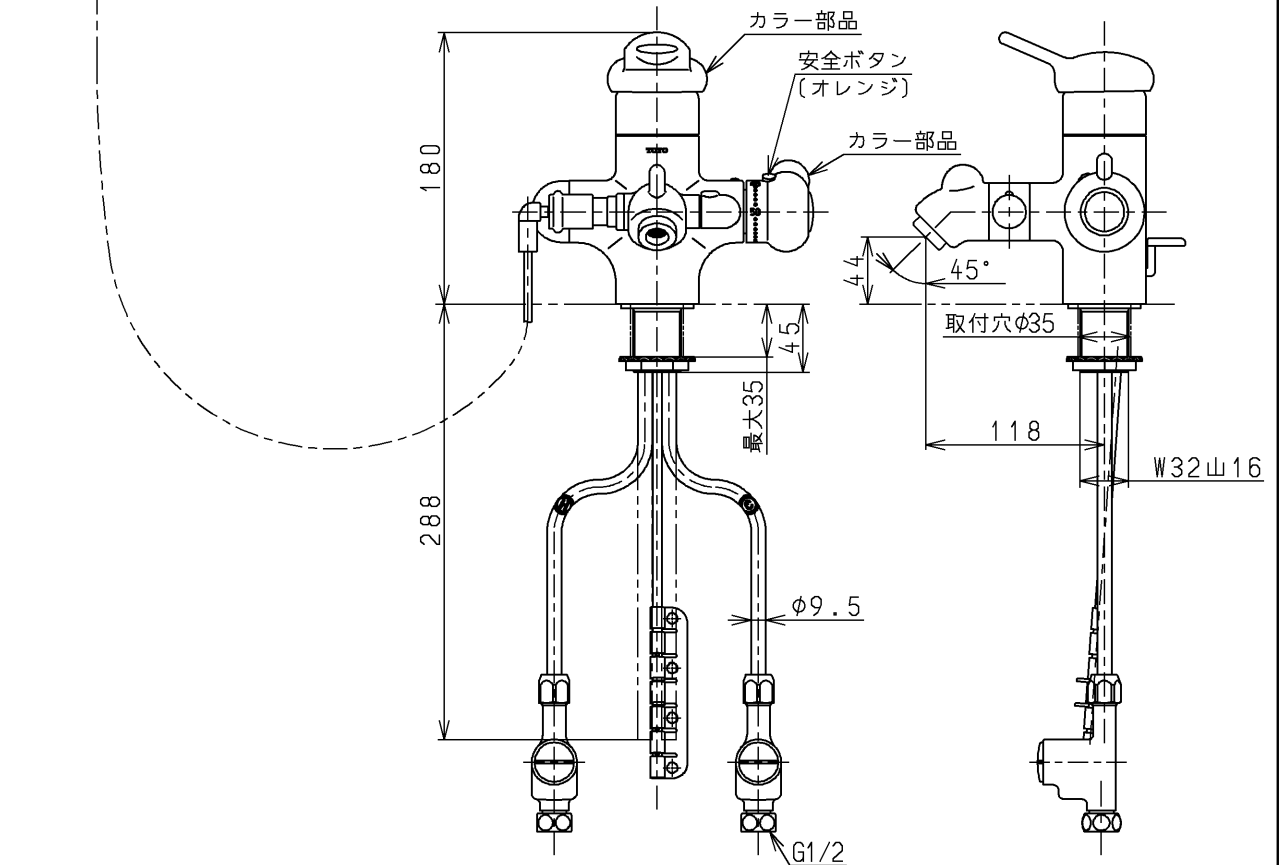

生産中止図面

1998/12

※ノ色(各一色)
赤色
黄色
緑色
グレー

TOTO			単位 mm	名称 台付サーモ13 (マウスジェット・ヘアミスト) (洗面) (JIS)
製図 小澤	検図 安田	日付 梅本 98.11.24	尺度 1:5	図番
備考 逆止弁付				TL291AMRX