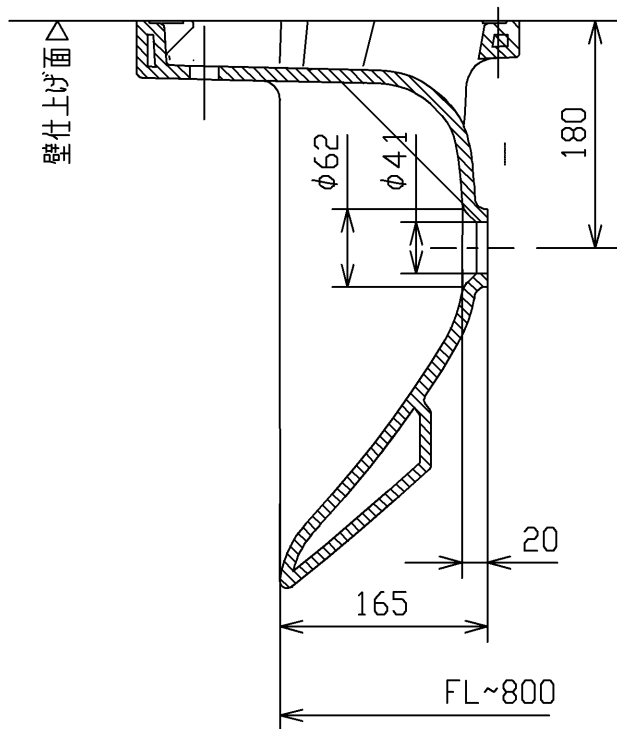

<付属品>  
化粧キャップセット ×1

<b>TOTO</b>			単位 mm	名称 壁掛ハイバック洗面器
製図 米	検図 稲垣 新川	日付 18/05/21	尺度 1:6	品番 LS135DM
備考				図番 LS135DM=D2
A4		ページNo.	1 / 1	(改)