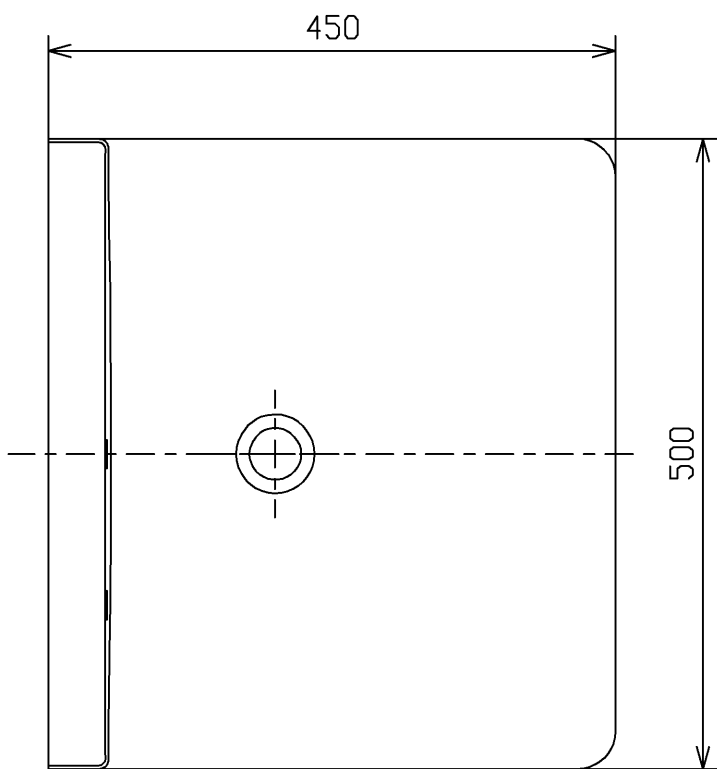

<付属品>  
化粧キャップセット ×1

<b>TOTO</b>			単位 mm	名称 壁掛ハイバック洗面器
製図 米	検図 稲垣 新川	日付 18/05/21	尺度 1:6	品番 LS135DM
備考				図番 LS135DM=D2
A4		ページNo.	1 / 1	(改)