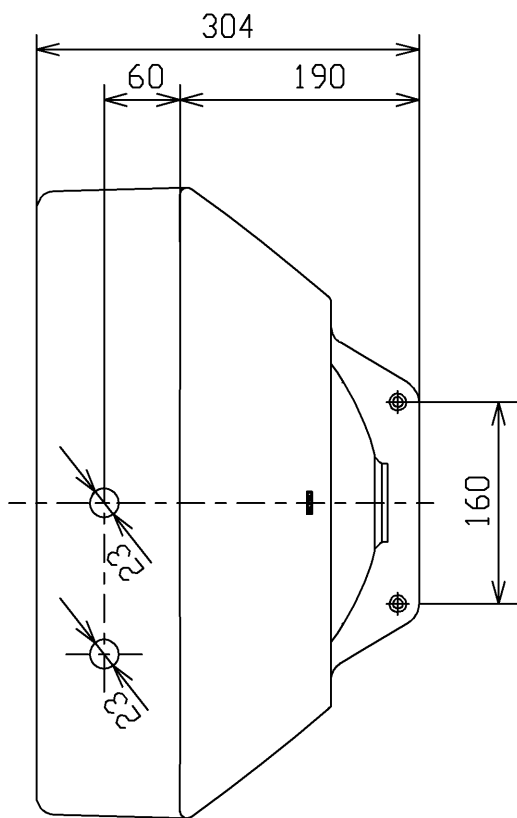

<付属品>  
化粧キャップセット ×1

<b>TOTO</b>			単位 mm	名称 壁掛ハイバック洗面器
製図 米	検図 稲垣 新川	日付 18/05/21	尺度 1:6	品番 LS135DM
備考				図番 LS135DM=D2
A4		ページNo.	1 / 1	(改)