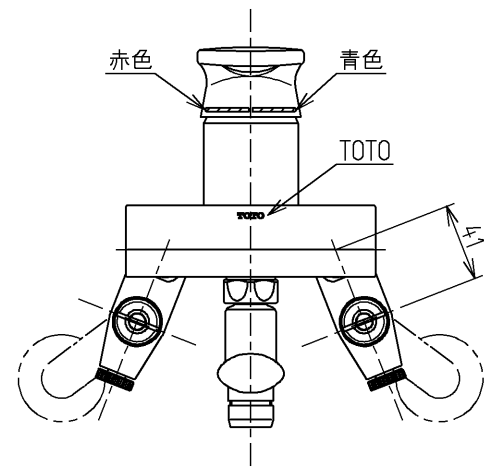

MYM用パッキン2ヶ(1:1)

※注意ラベル詳細(1:1)

ウォーターハンマー低減機構内蔵
2ハンドル(13mm)からの取替え用

用途		仕様
給水圧力	最低必要水圧	0.05MPa(流動時)
	最高水圧	0.75MPa(静止時)
		※快適にお使いいただくためには、0.2MPa程度の圧力をおすすめします。
使用可能水質		水道水または飲用可能な井戸水
使用環境温度		-20~40℃(0℃以下は水を抜いた状態)
最高給湯温度		85℃
特記事項		(1)湯圧が水圧より高くないように設定してください。 (2)安全のため給湯温度は60℃以下でのご使用をおすすめします。 (3)湯水を逆に配管しないでください。

水道法適合品				単位	名称
TOTO		⌀	mm		壁付シングル20 (寒)(台所) (JIS)
製図	検図	日付	尺度		
河野	今宮	寺岡	12.05.09	1:4	図番
備考					TKG30U1RKX