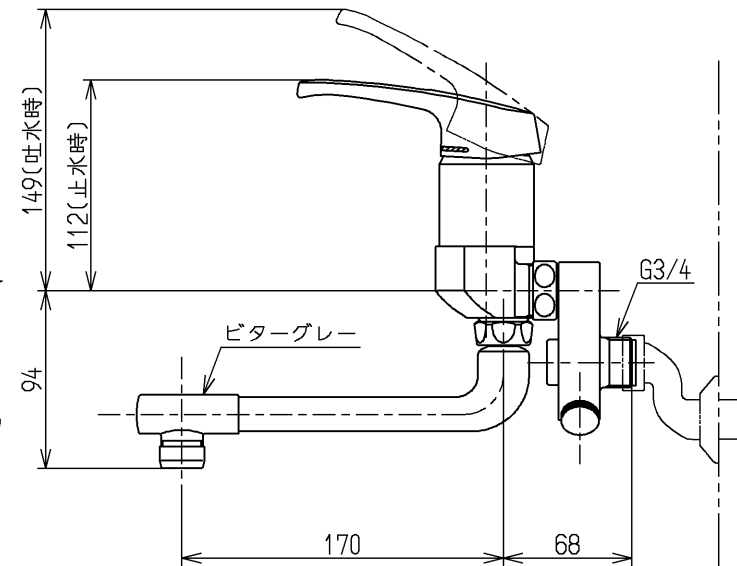

MYM用パッキン2ヶ(1:1)

※注意ラベル詳細(1:1)

ウォーターハンマー低減機構内蔵
2ハンドル(13mm)からの取替え用

用途		仕様
給水圧力	最低必要水圧	0.05MPa(流動時)
	最高水圧	0.75MPa(静止時)
		※快適にお使いいただくためには、0.2MPa程度の圧力をおすすめします。
使用可能水質		水道水または飲用可能な井戸水
使用環境温度		-20~40℃(0℃以下は水を抜いた状態)
最高給湯温度		85℃
特記事項		(1)湯圧が水圧より高くないように設定してください。 (2)安全のため給湯温度は60℃以下でのご使用をおすすめします。 (3)湯水を逆に配管しないでください。

水道法適合品				単位	名称
TOTO		⌀	mm		壁付シングル20 (寒)(台所) (JIS)
製図	検図	日付	尺度		
河野	今宮	寺岡	12.05.09	1:4	図番
備考					TKG30U1RKX