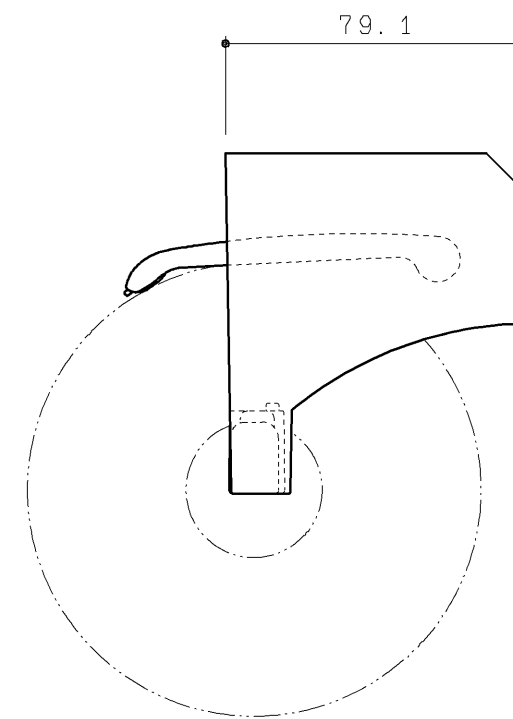

紙巻器固定ピース
2ヶ

紙巻器

TOTO		第三角法	単位 mm	名称 紙巻器(心あり)
製図 紳 田	検図 坪 井	田 大 濱	日付 09.07.31	品番 UGA276WW
備考 ・本体カラー：ホワイト ・仕様：ワンハンドカット機能、フロントワンタッチ機能				図番 UGA276WW