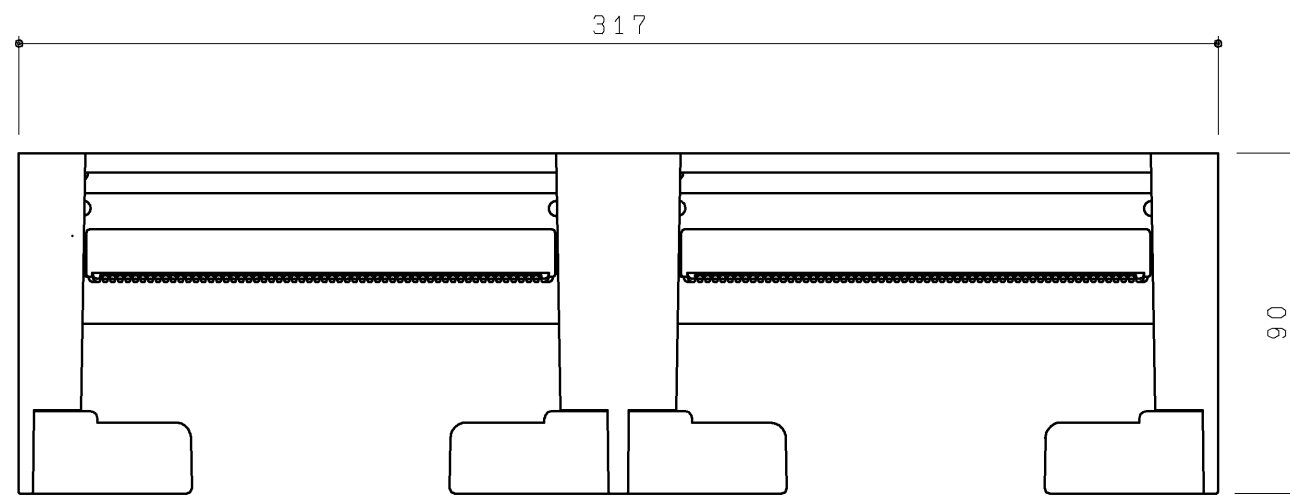

紙巻器固定ピース
2ヶ

紙巻器

TOTO		第三角法	単位 mm	名称 紙巻器(心あり)
製図 紳 田	検図 坪 井	田 大 濱	日付 09.07.31	品番 UGA276WW
備考 ・本体カラー：ホワイト ・仕様：ワンハンドカット機能、フロントワンタッチ機能				図番 UGA276WW