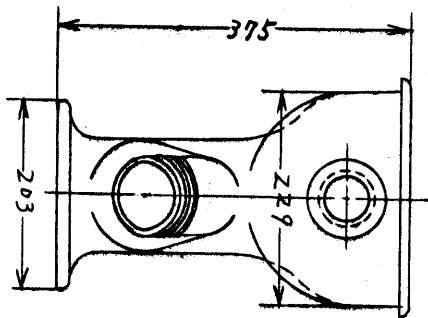

生産中止図面

1987/10

東洋陶器株式会社

C 61

端 尺 1/8

単位・mm

44年4月12日

ク、ク