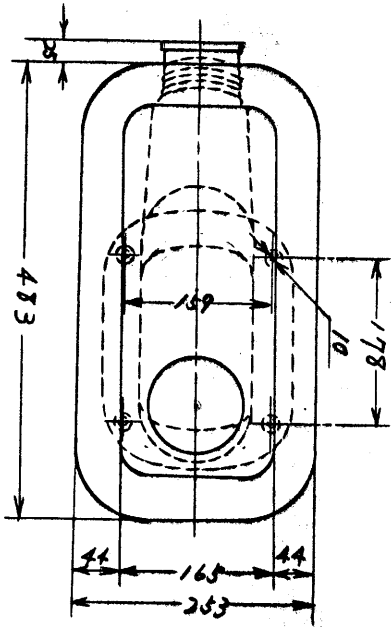

生産中止図面

1987/10

東洋陶器株式会社

C 61

端 尺 1/8

単位・mm

44年4月12日

ク、ク