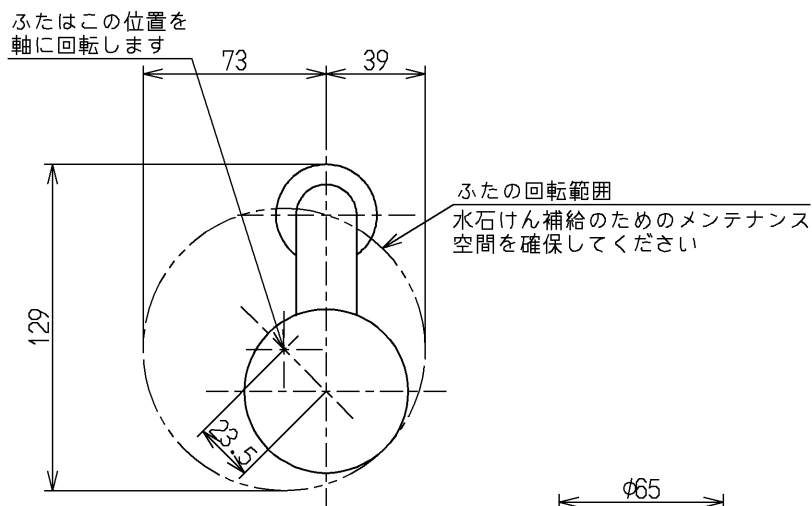

生産中止図面

2012/05

容量：0.35L
TOTO石けん液をご使用ください

TOTO			単位 mm	名称
製図 和(照) 田	検図 本(忠) 田	日付 大(真) 造 12.05.22	尺度 1:3	立形水石けん入れ
備考				図番 TS126AG