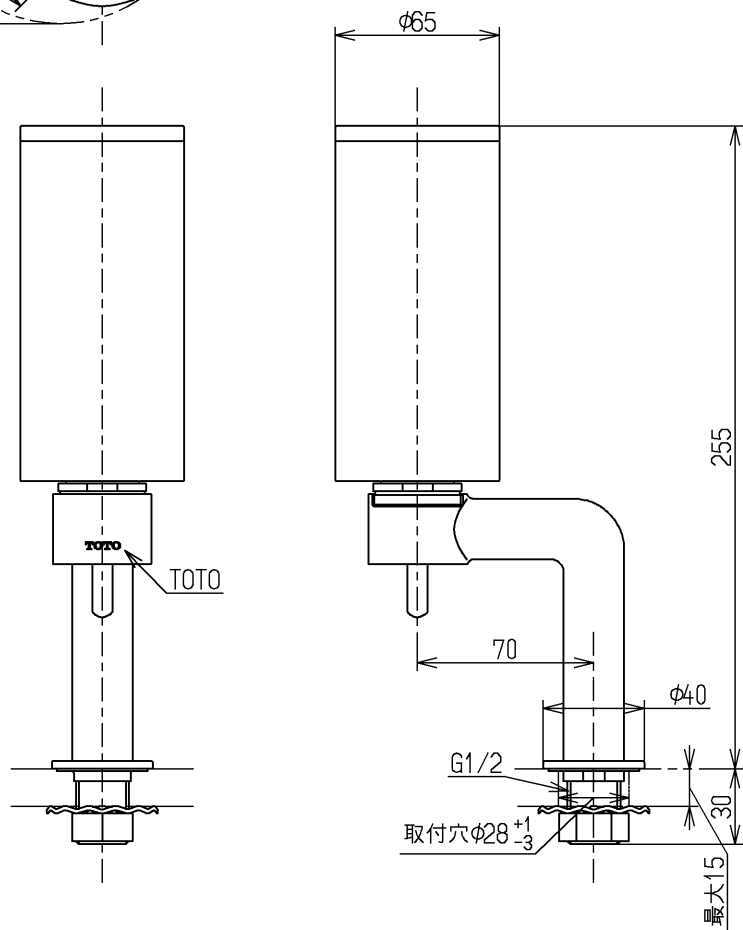

生産中止図面

2012/05

容量：0.35L
TOTO石けん液をご使用ください

TOTO			単位 mm	名称
製図 和(照) 田	検図 本(忠) 田	日付 大(真) 造 12.05.22	尺度 1:3	立形水石けん入れ
備考				図番 TS126AG