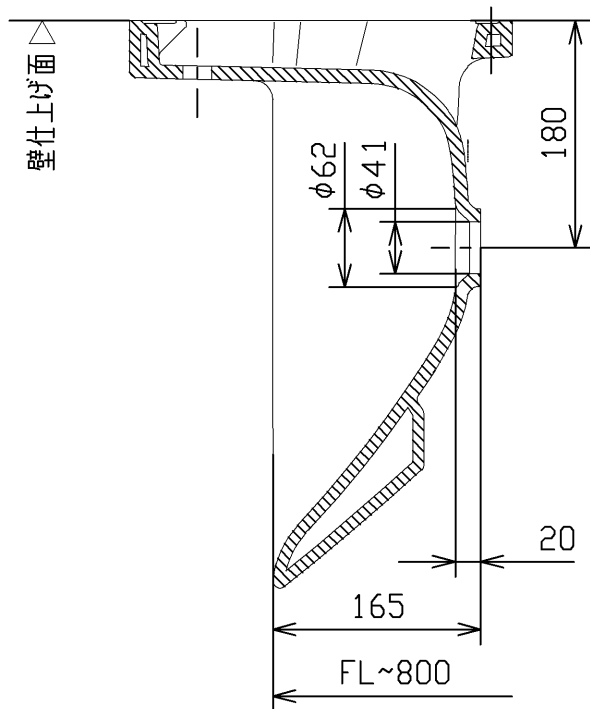

<付属品>  
化粧キャップセット ×1

<b>TOTO</b>			単位 mm	名称 壁掛ハイバック洗面器
製図 米	検図 稲垣 新川	日付 18/05/21	尺度 1:6	品番 LS135D
備考				図番 LS135D=D2
A4		ページNo.	1 / 1	(改)