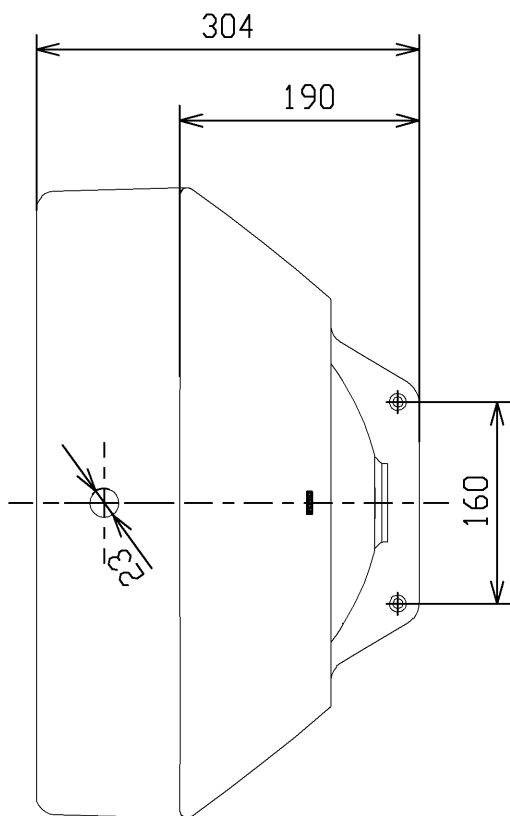

<付属品>  
化粧キャップセット ×1

<b>TOTO</b>			単位 mm	名称 壁掛ハイバック洗面器
製図 米	検図 稲垣 新川	日付 18/05/21	尺度 1:6	品番 LS135D
備考				図番 LS135D=D2
A4		ページNo.	1 / 1	(改)