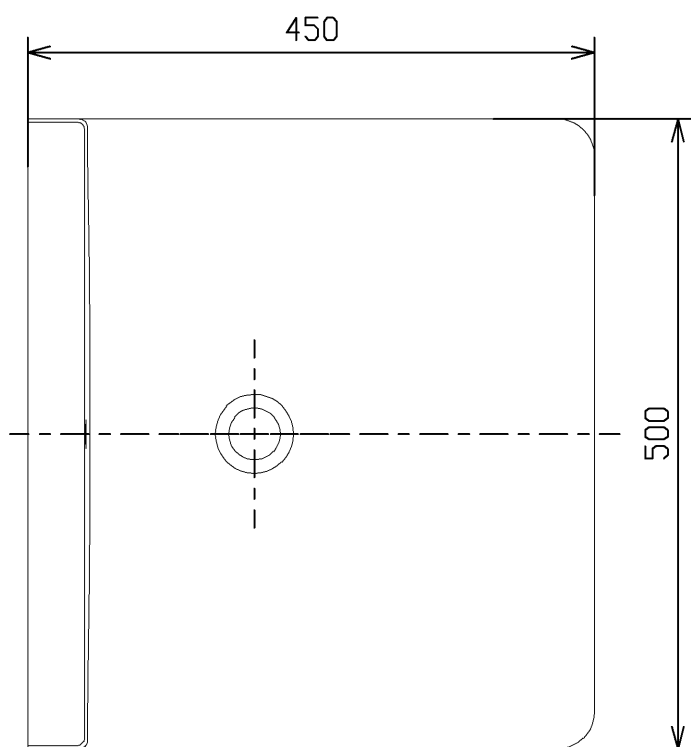

<付属品>  
化粧キャップセット ×1

<b>TOTO</b>			単位 mm	名称 壁掛ハイバック洗面器
製図 米	検図 稲垣 新川	日付 18/05/21	尺度 1:6	品番 LS135D
備考				図番 LS135D=D2
A4		ページNo.	1 / 1	(改)