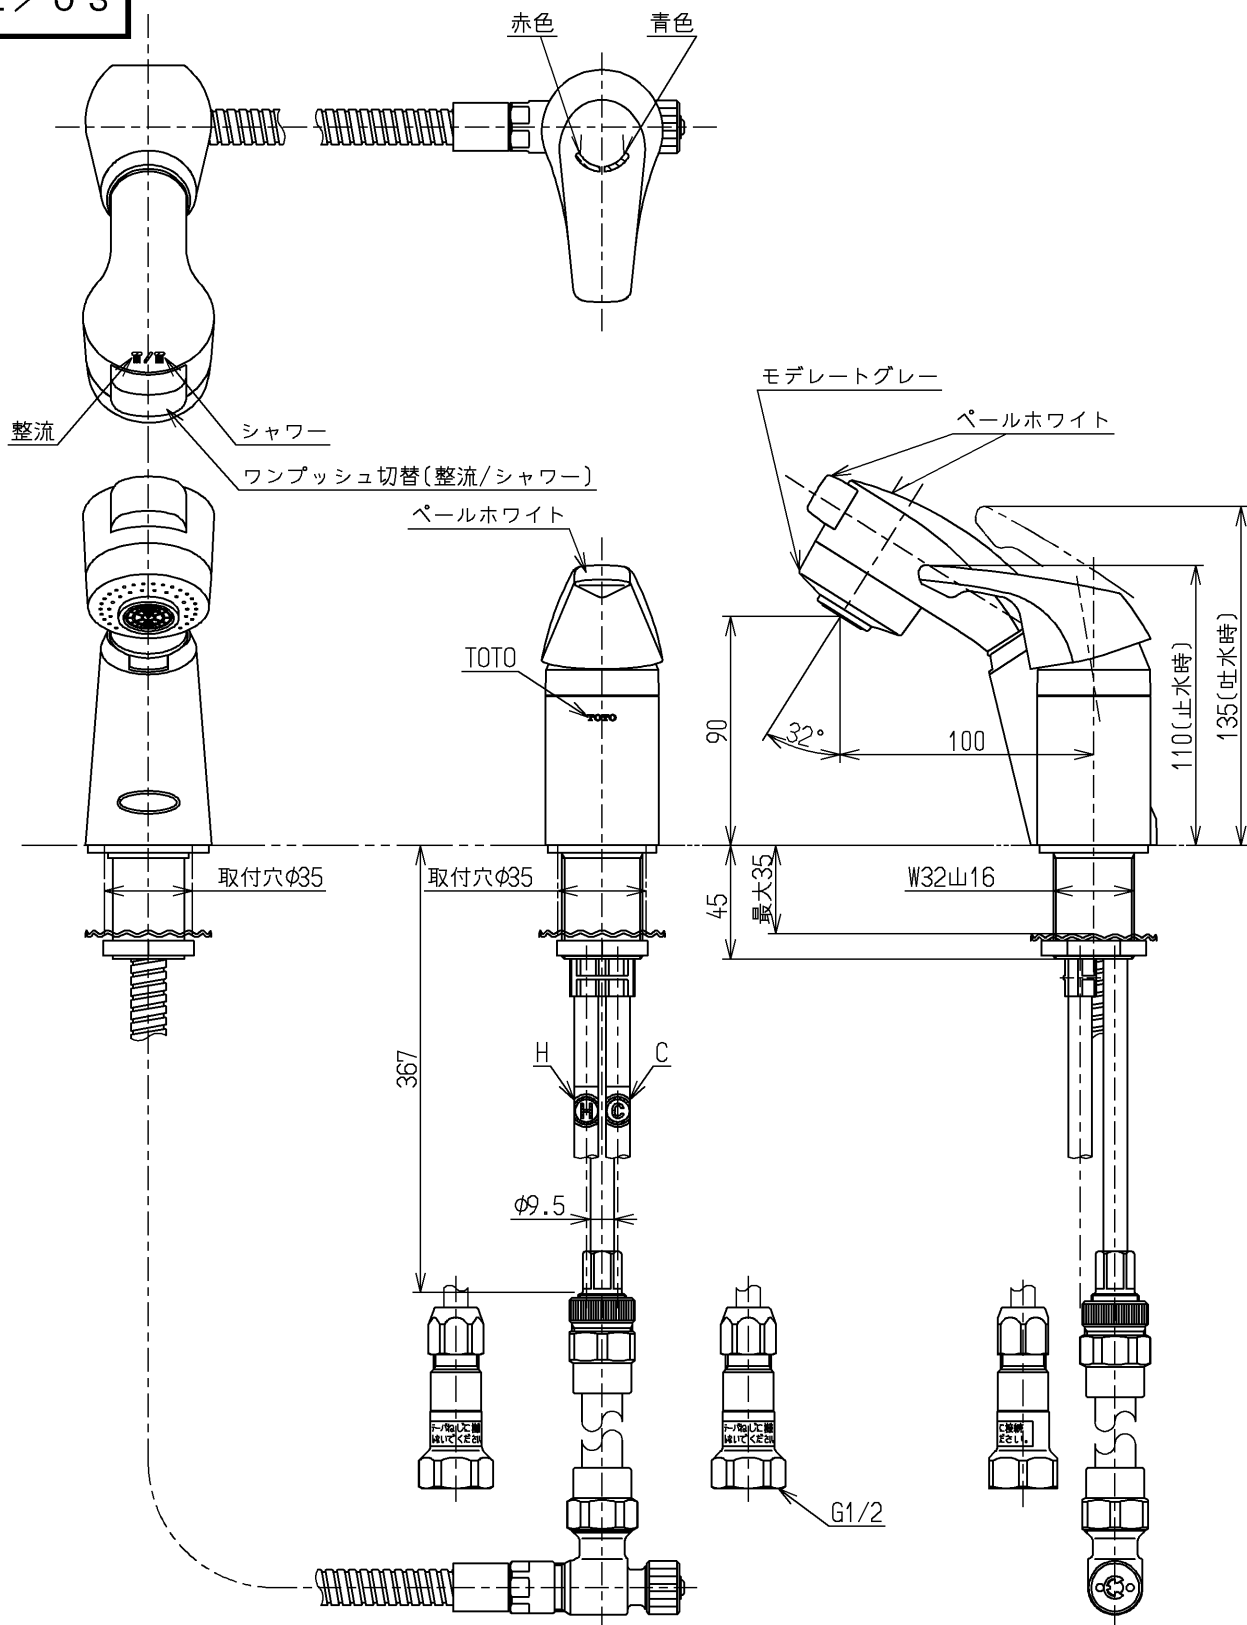

生産中止図面

2002/03

色番	色彩	記号
#N11C	パールホワイト	

シャワーホース引き出し長さ 400

TOTO			単位 mm	名称 台付シングル13 (シャワー・電温・寒) (洗面) (JIS)
製図 吉田	検図 松尾	日付 酒和 井 02.03.25	尺度 1:3	図番
備考 逆止弁付				TL383UERKX