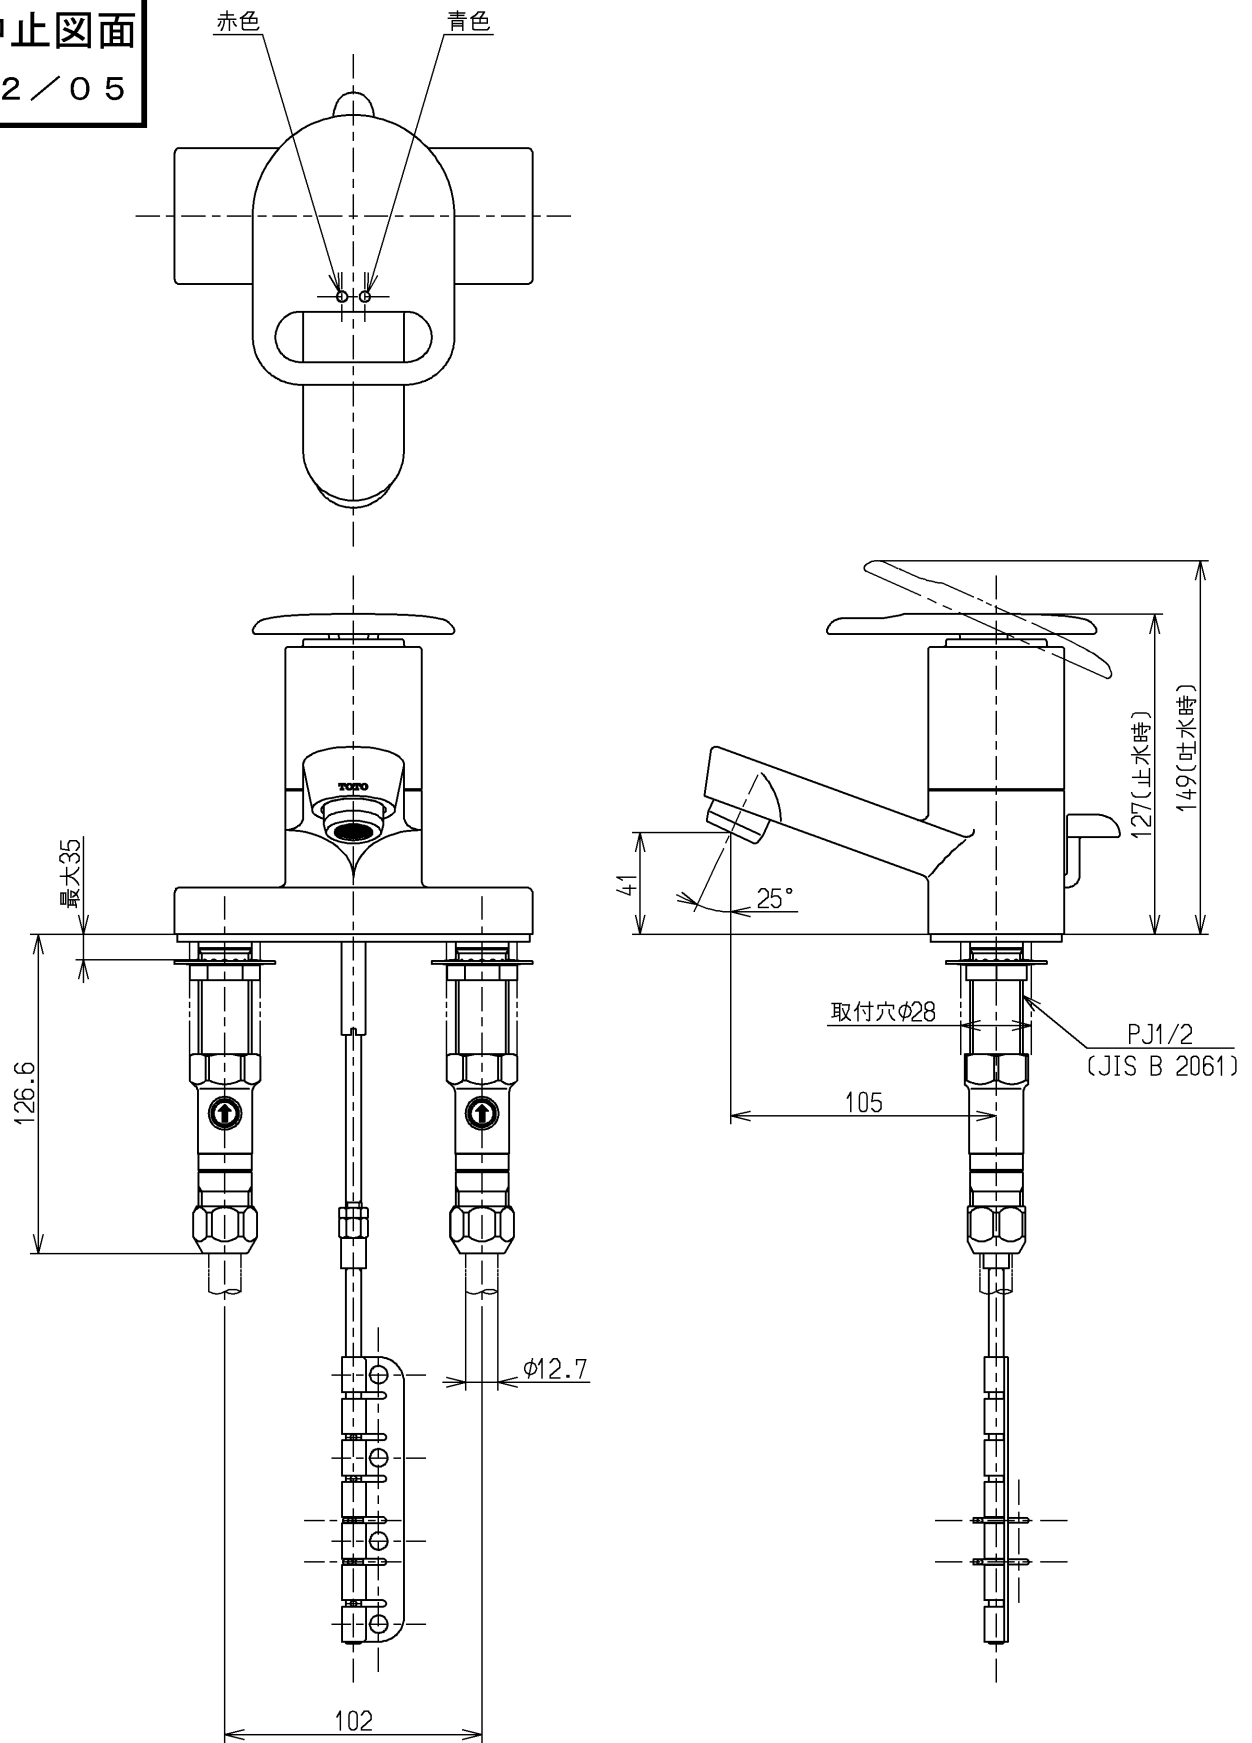

生産中止図面

2002/05

<b>TOTO</b>			単位 mm	名称 台付シングル13 (洗面)	(JIS)
製図 吉田	検図 松尾	日付 酒和 井 02.05.14	尺度 1:3	図番	
備考 逆止弁付				TL680UX	