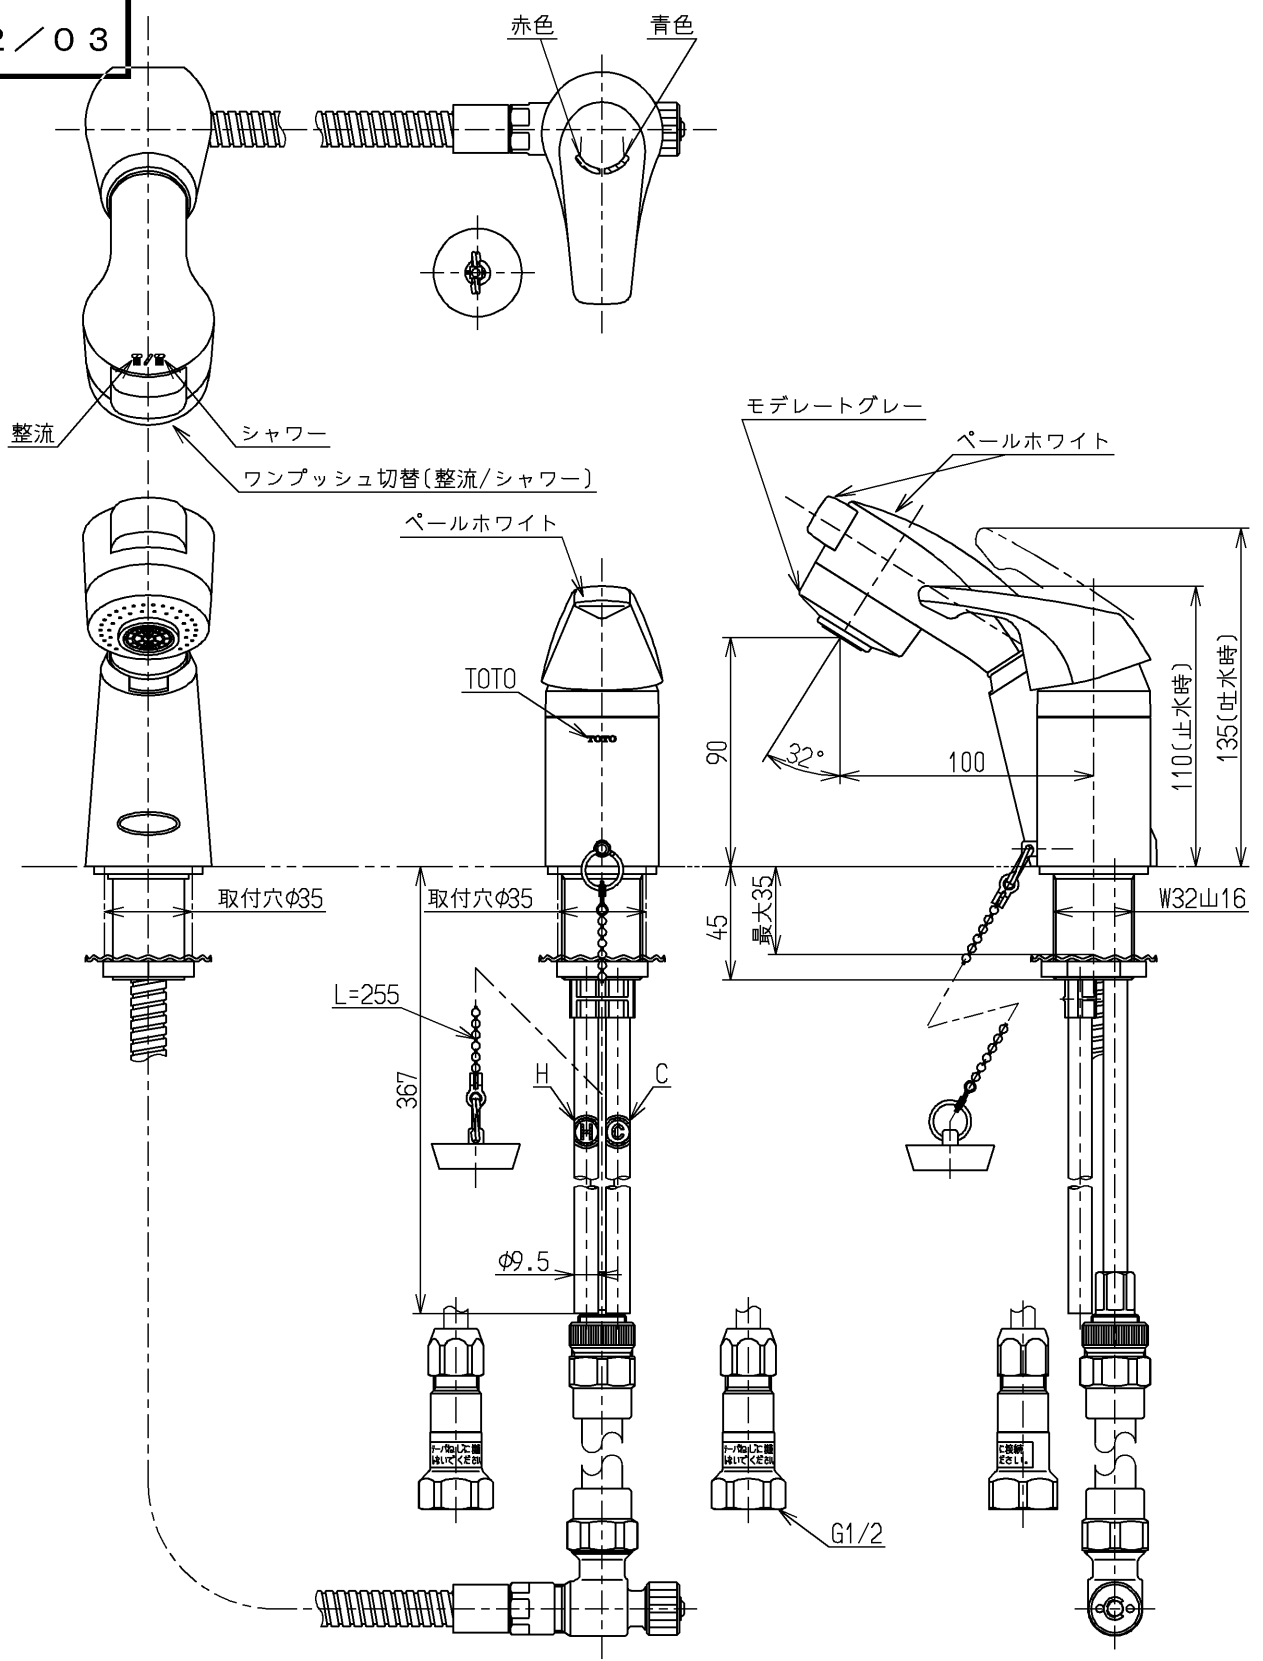

生産中止図面

2002/03

シャワーホース引き出し長さ 400

TOTO			単位 mm	名称 台付シングル13 (シャワー・電温・ゴム栓・寒) (洗面) (JIS)
製図 吉田	検図 松尾	日付 酒和 井 02.03.25	尺度 1:3	図番
備考 逆止弁付				TL383UEGRKX