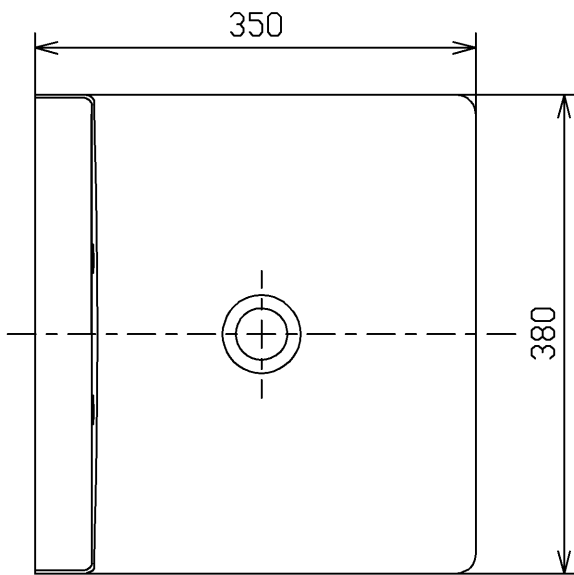

<付属品>
化粧キャップセット ×1

TOTO			単位 mm	名称 壁掛ハイバック洗面器
製図 米	検図 稲垣 新川	日付 18/05/21	尺度 1:6	品番 LS125DM
備考 コンパクトタイプ				図番 LS125DM=D2
A4		ページNo.	1 / 1	(改)