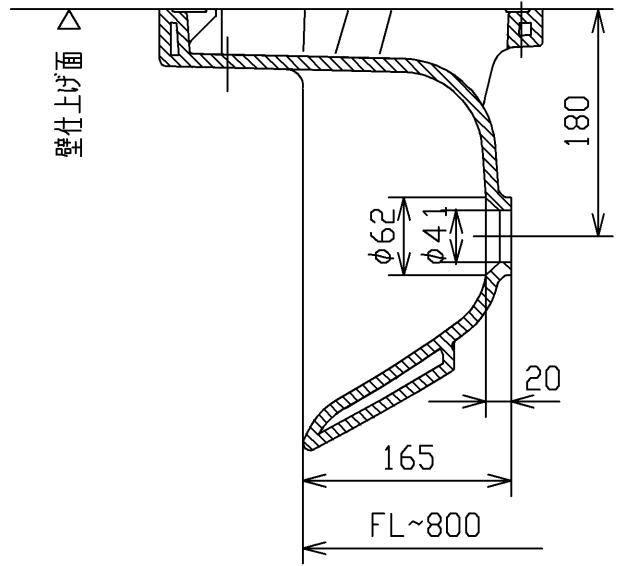

<付属品>
化粧キャップセット ×1

TOTO			単位 mm	名称 壁掛ハイバック洗面器
製図 米	検図 稲垣 新川	日付 18/05/21	尺度 1:6	品番 LS125DM
備考 コンパクトタイプ				図番 LS125DM=D2
A4		ページNo.	1 / 1	(改)