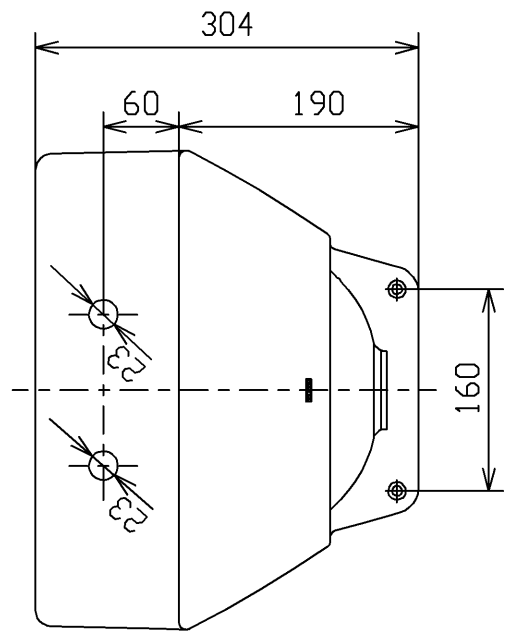

<付属品>
化粧キャップセット ×1

TOTO			単位 mm	名称 壁掛ハイバック洗面器
製図 米	検図 稲垣 新川	日付 18/05/21	尺度 1:6	品番 LS125DM
備考 コンパクトタイプ				図番 LS125DM=D2
A4		ページNo.	1 / 1	(改)