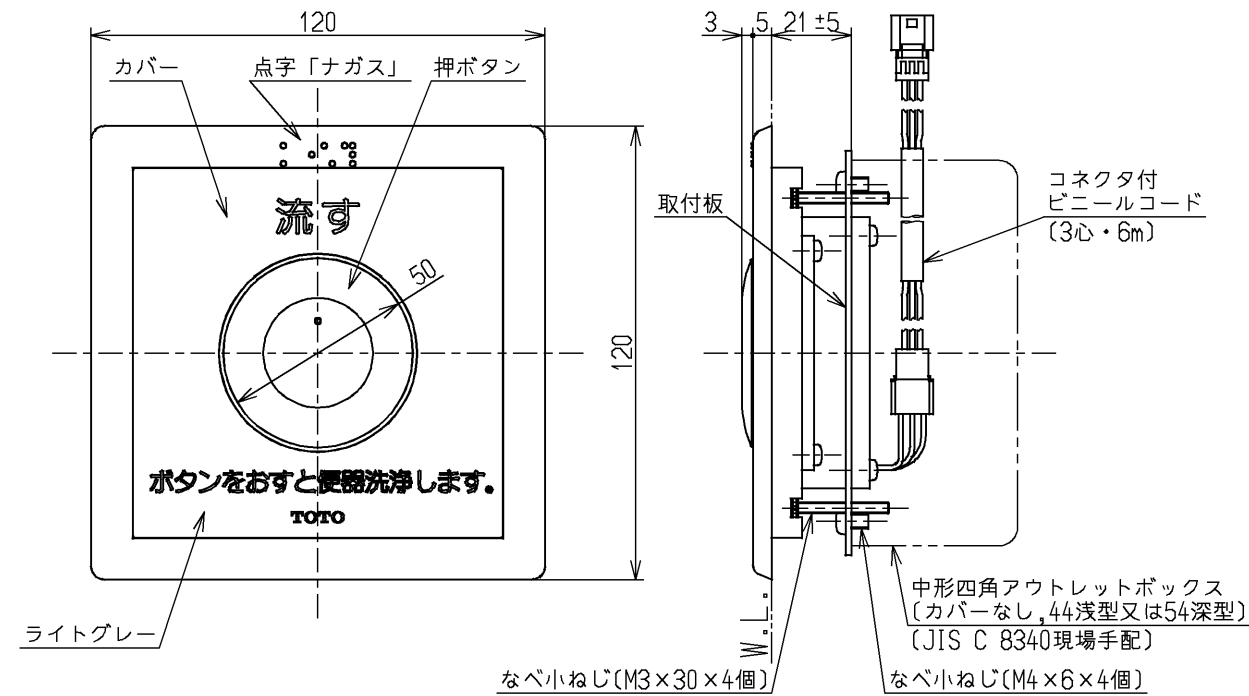

生産中止図面

2009/05

標準仕様	
用途	パブリック用
電源	AC100V(50/60Hz)
周囲温度範囲	0~40℃
特記事項	<p>■使用上の注意■</p> インバータや赤外線を用いた他の機器により誤作動することがあります。

<b>TOTO</b>		単位	名称
製図	検図	mm	押ボタンスイッチ
小西	永延	尺度	
備考	日付	1:2	図番
	酒井		TES27CT
	03.01.17		