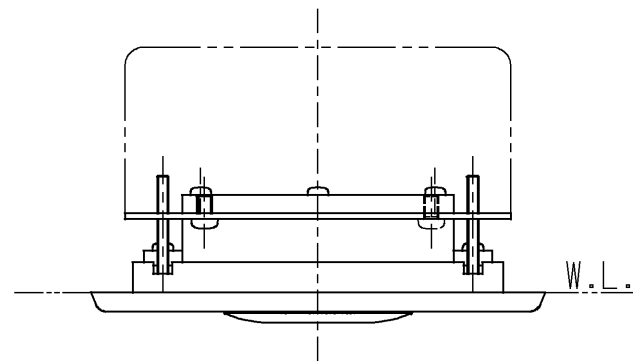

生産中止図面

2009/05

標準仕様	
用途	パブリック用
電源	AC100V(50/60Hz)
周囲温度範囲	0~40℃
特記事項	<p>■使用上の注意■</p> インバータや赤外線を用いた他の機器により誤作動することがあります。

<b>TOTO</b>		単位	名称
製図	検図	mm	押ボタンスイッチ
小西	永延	尺度	
備考	日付	1:2	図番
	酒井		TES27CT
	03.01.17		