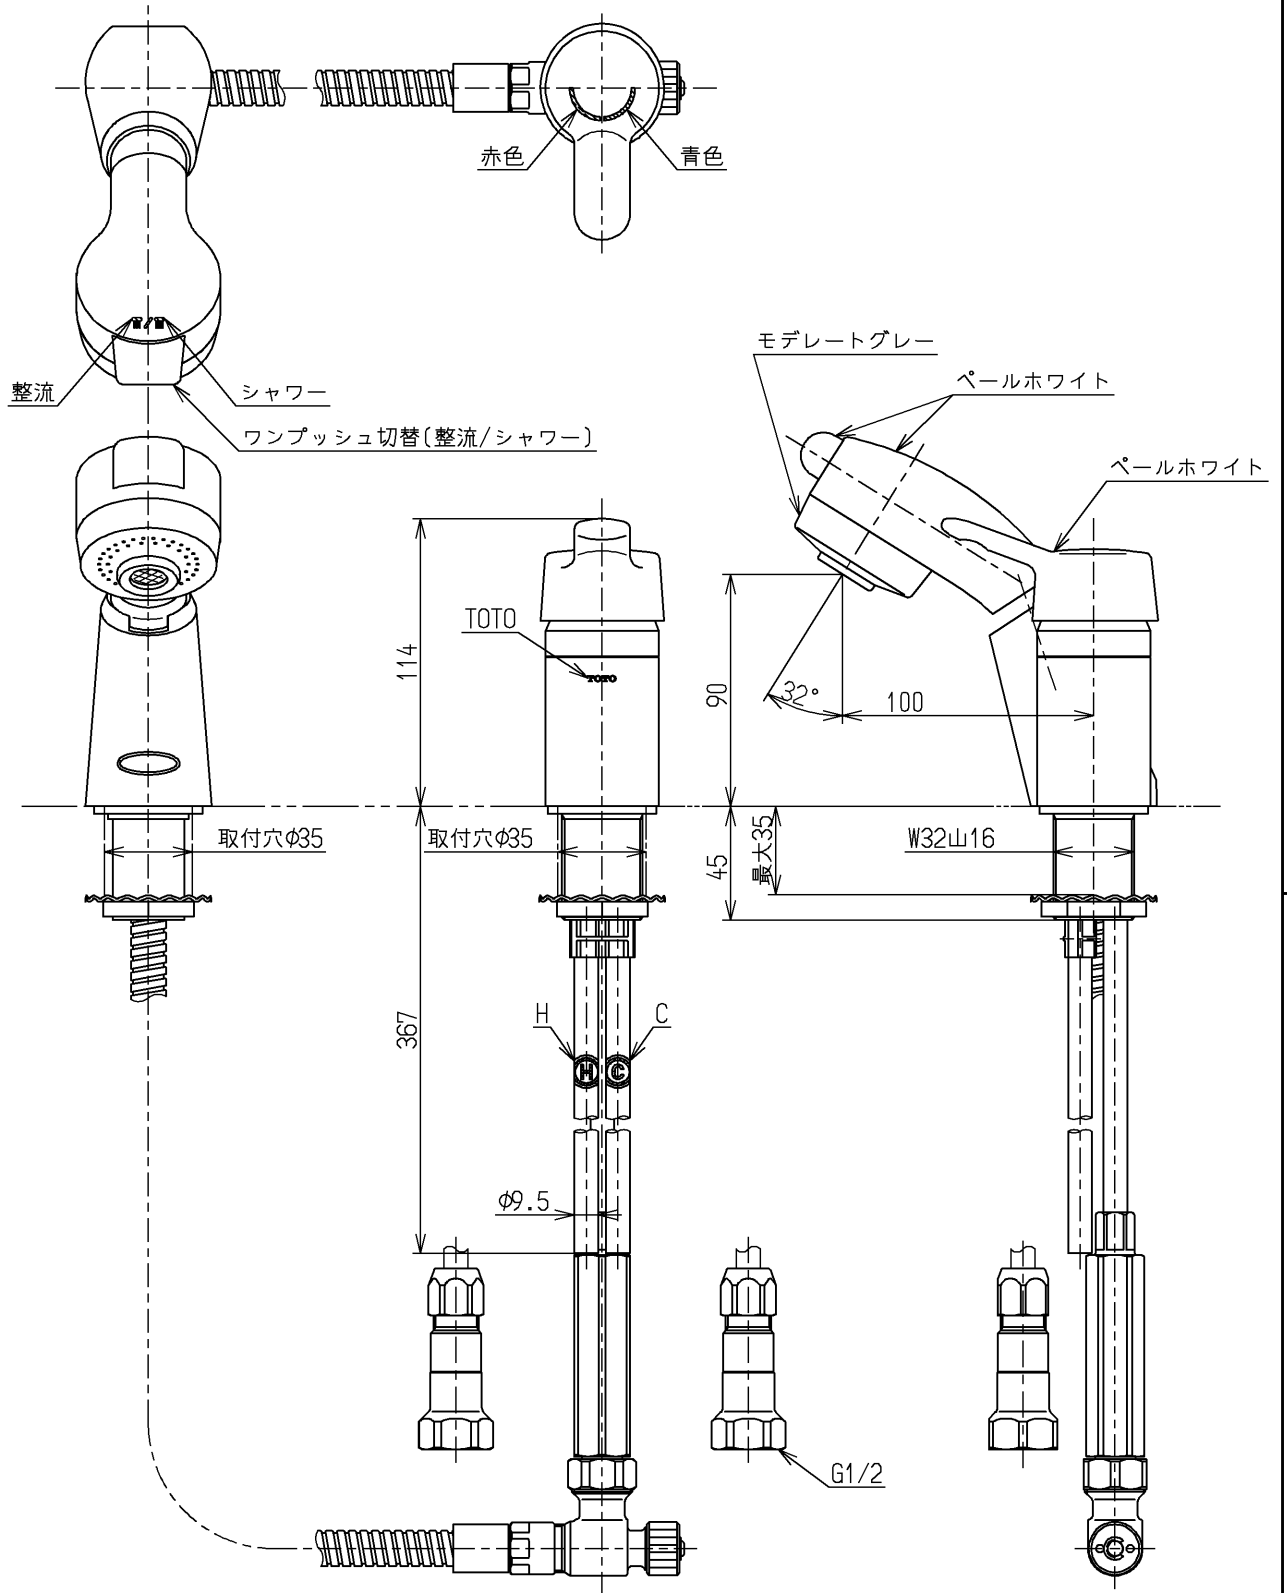

生産中止図面

1997/06

色番	色彩	記号
#N11C	パールホワイト	

シャワーホース引き出し長さ 600

TOTO			単位 mm	名称
製図 近藤(孝)	検図 清水	日付 垣原 97.4.17	尺度 1:3	シングルレバー混合栓(寒冷地用)
備考 日本水道協会検査品 逆止弁付				図番 TL383AZKX