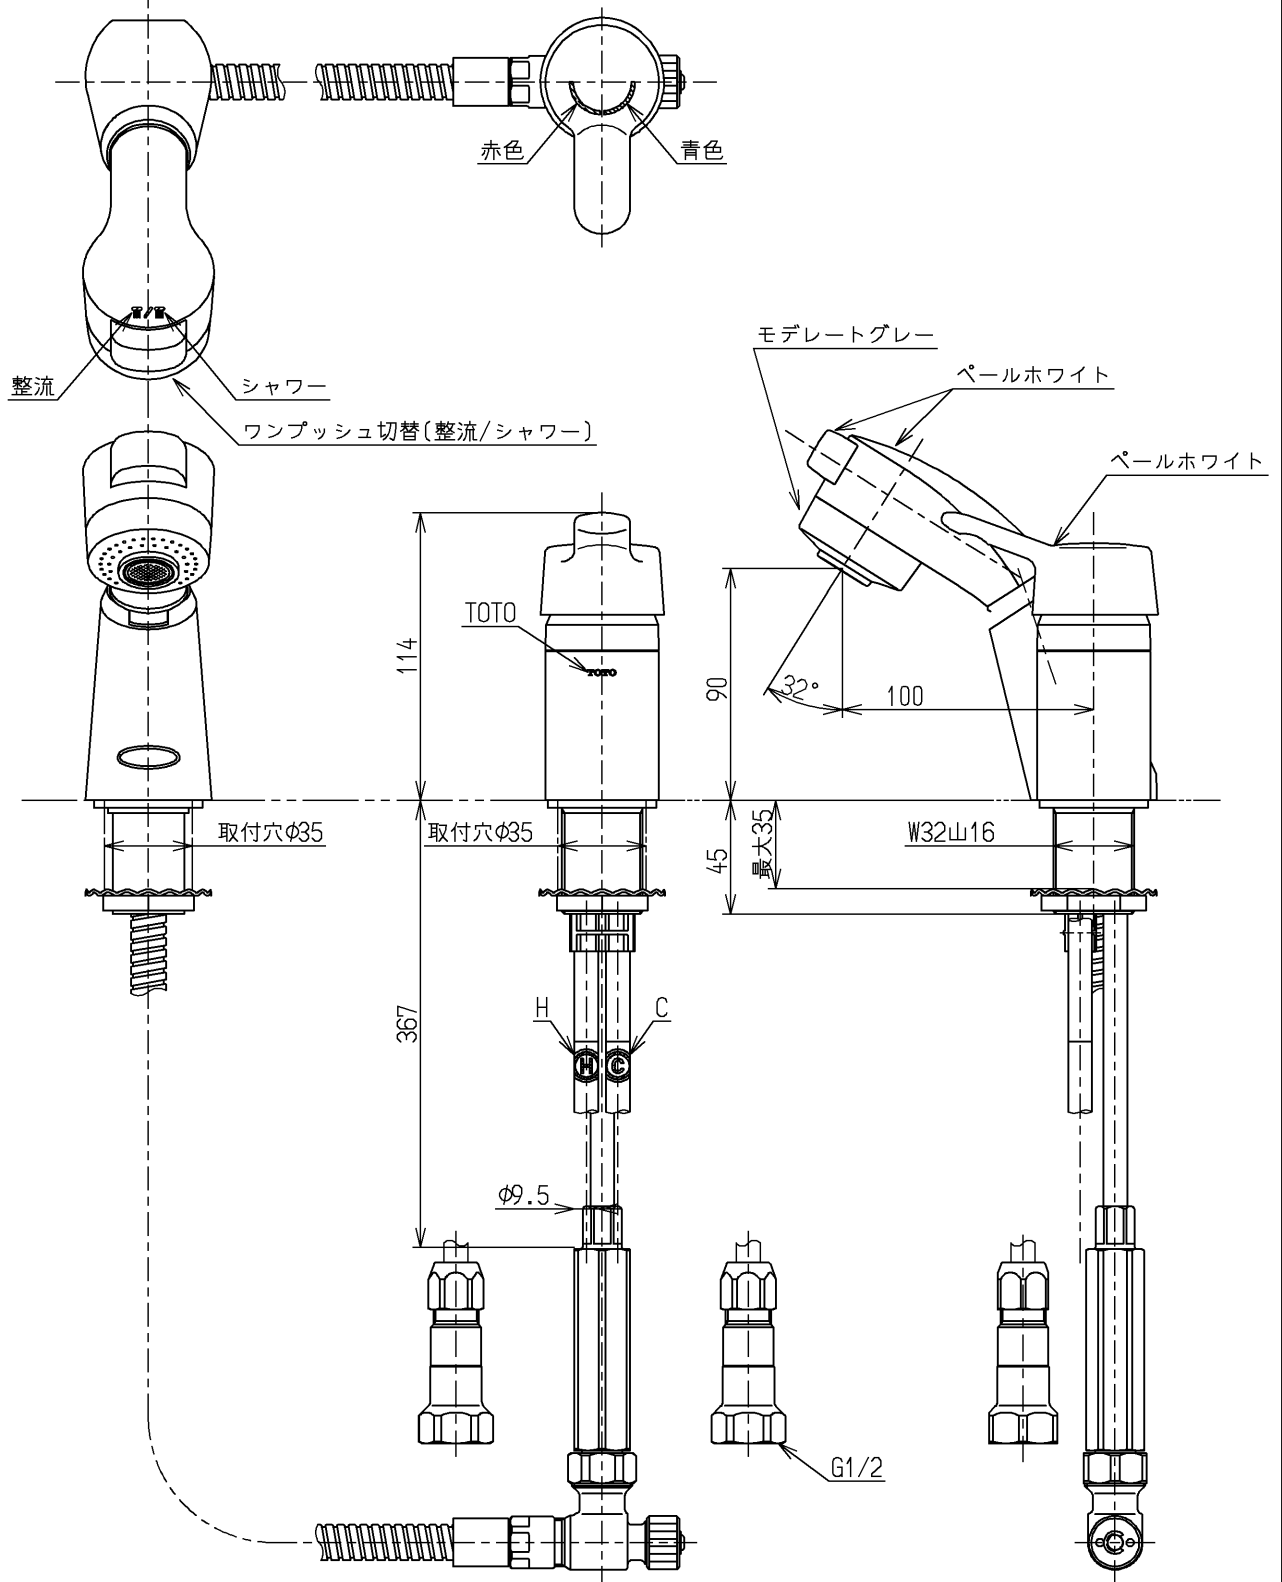

生産中止図面

1999/03

色番	色彩	記号
#N11C	パールホワイト	

シャワーホース引き出し長さ 600

TOTO			単位 mm	名称 台付シングル13 (シャワー・寒) (洗面) (JIS)
製図 小澤	検図 松利	日付 梅本 99.3.5	尺度 1:3	図番
備考 日本水道協会検査品 逆止弁付				TL383ARZKX