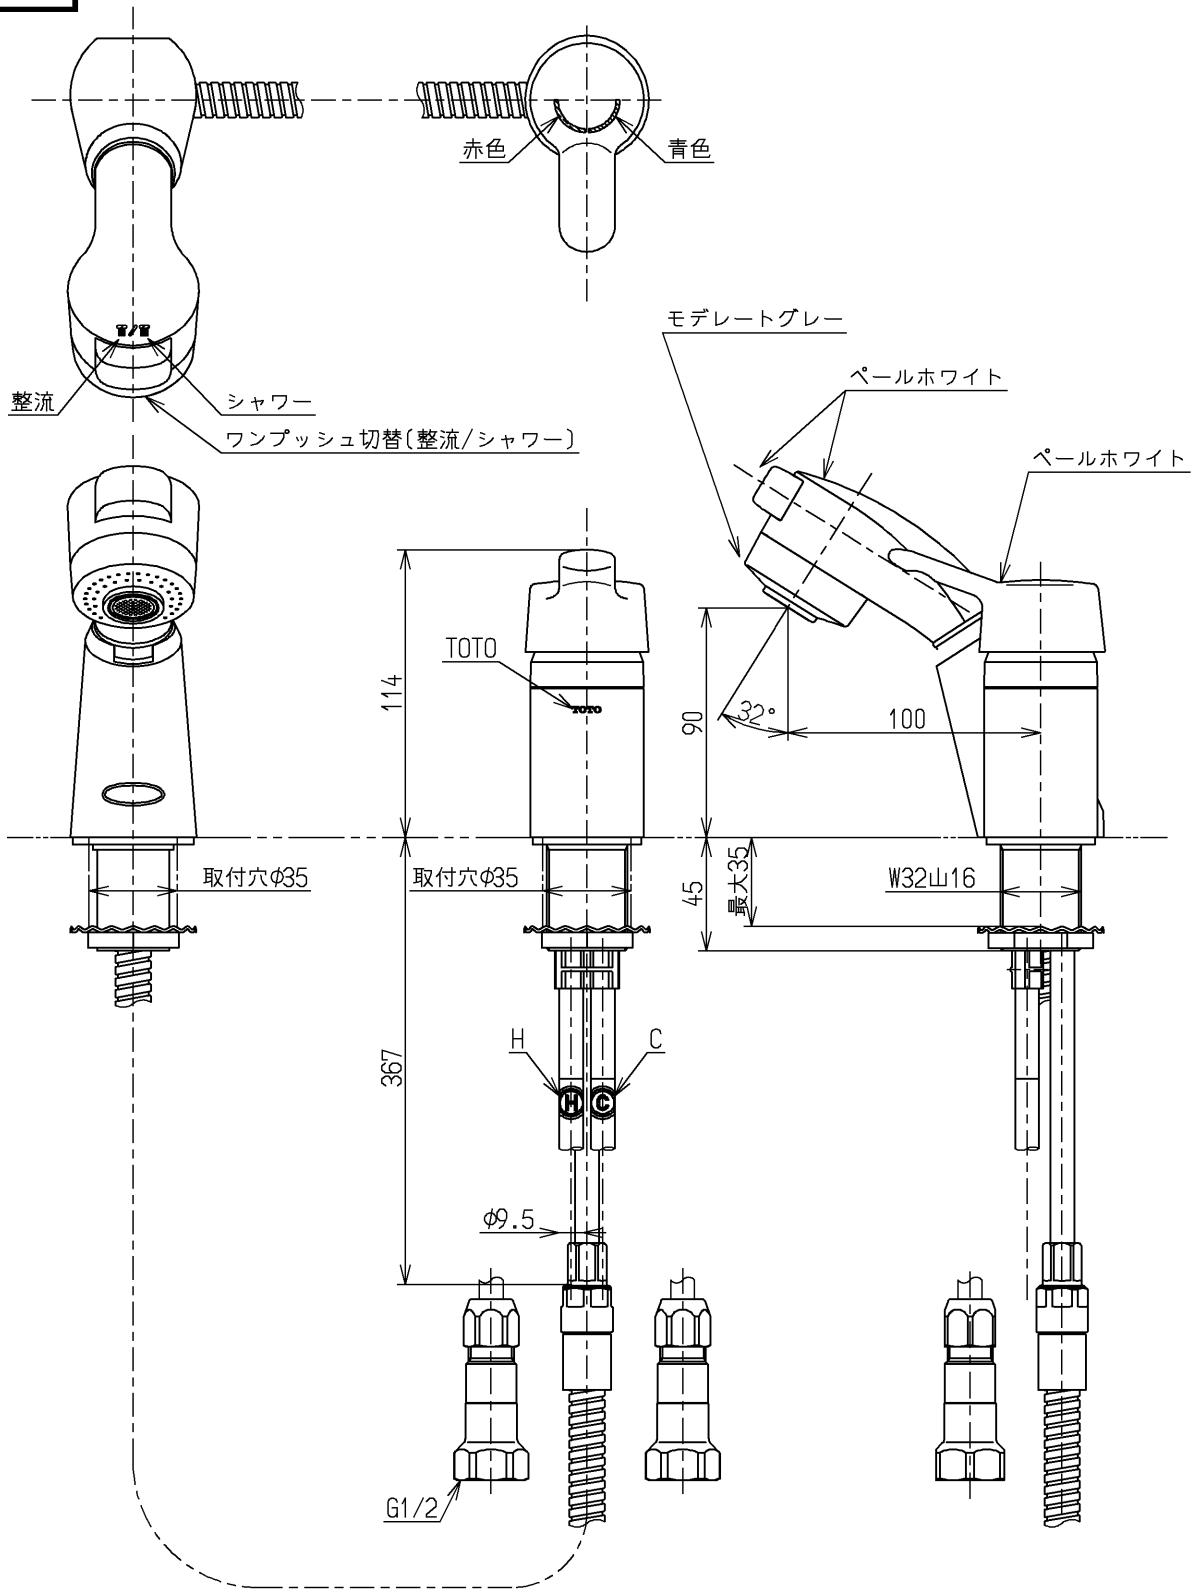

生産中止図面

1999/03

色番	色彩	記号
#N11C	パールホワイト	

シャワーホース引出長さ 400

TOTO			単位 mm	名称 台付シングル13 (シャワー) (洗面)	(JIS)
製図 小澤	検図 松利	日付 梅本 99.3.5	尺度 1:3	図番	
備考 日本水道協会検査品 逆止弁付				TL383ARX	