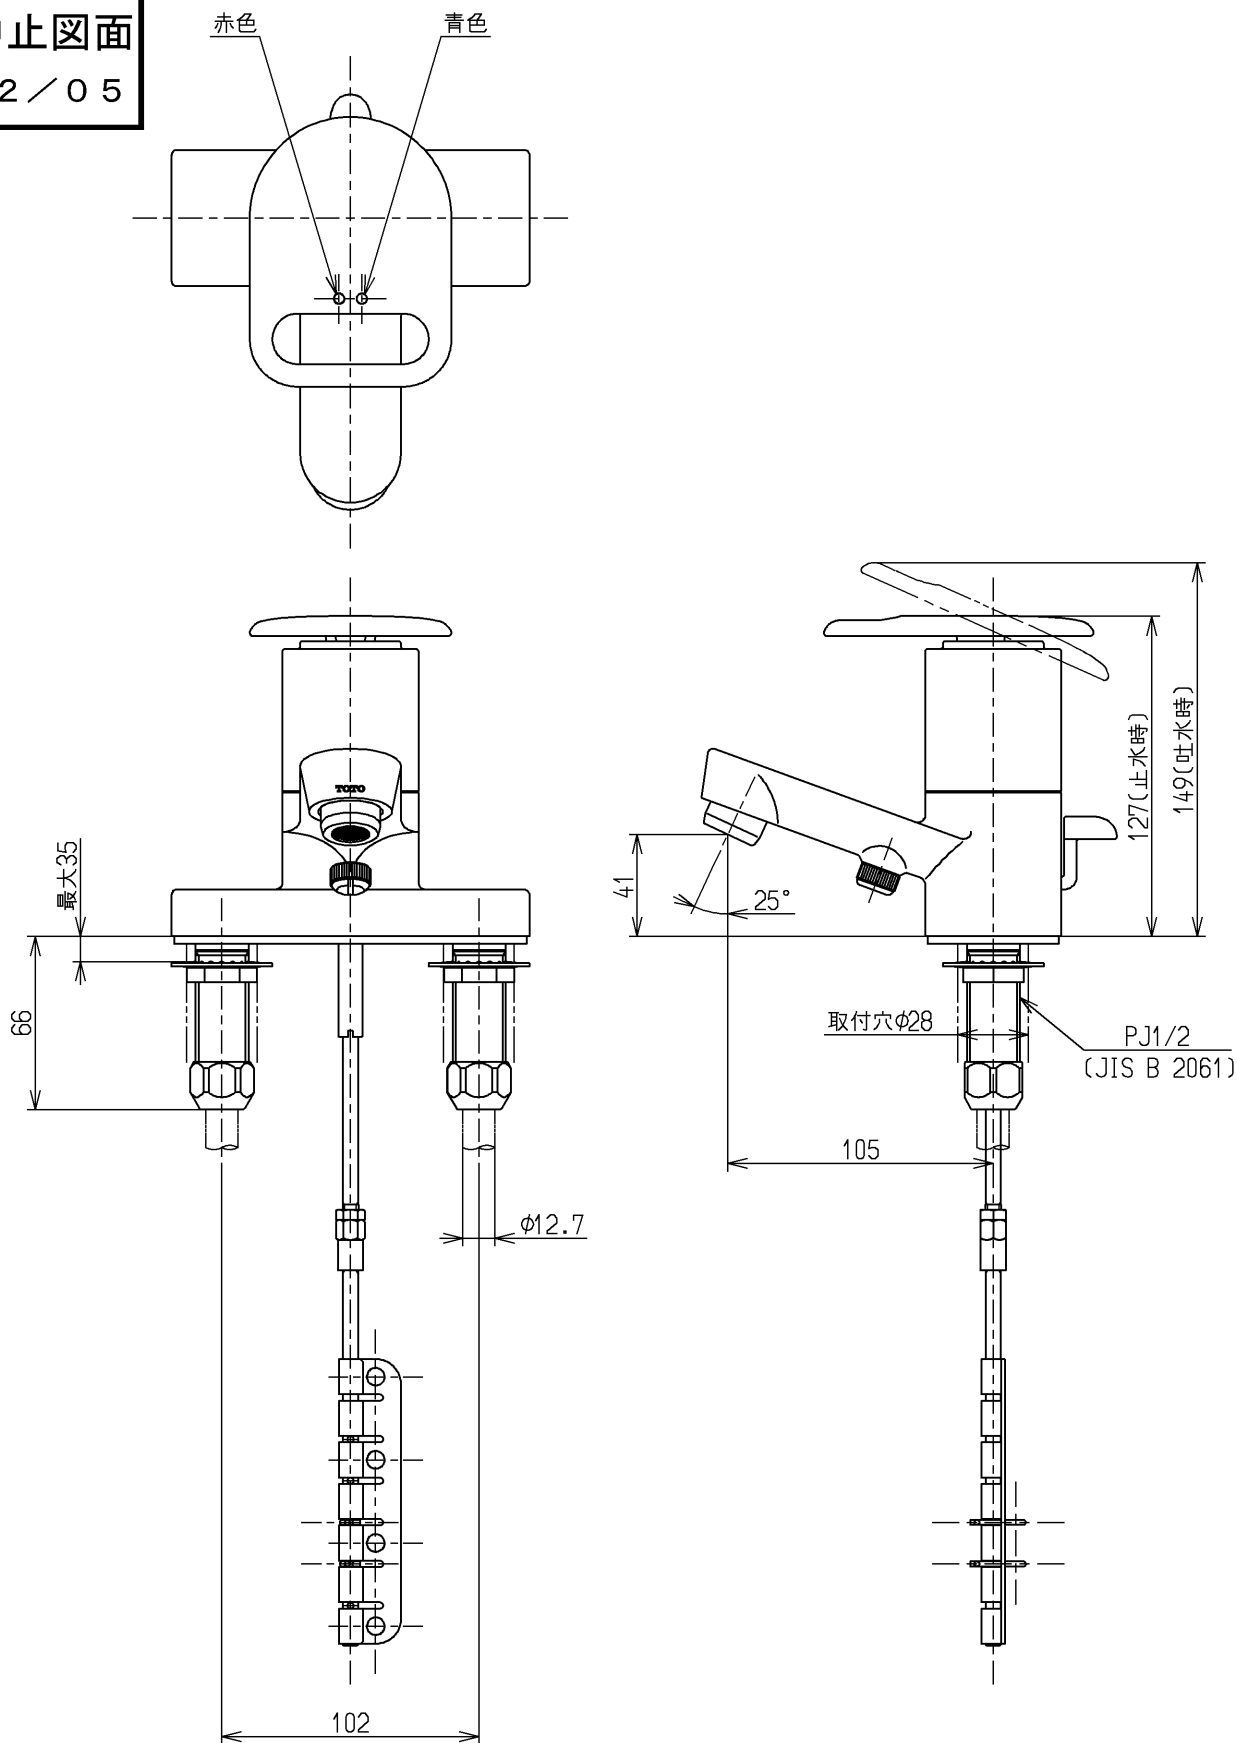

生産中止図面
2002/05

TOTO			単位 mm	名称 台付シングル13 (逆止弁無・寒) (洗面) (JIS)
製図 吉田	検図 松尾	日付 酒和 井 02.05.14	尺度 1:3	図番
備考 逆止弁付				TL680UKX