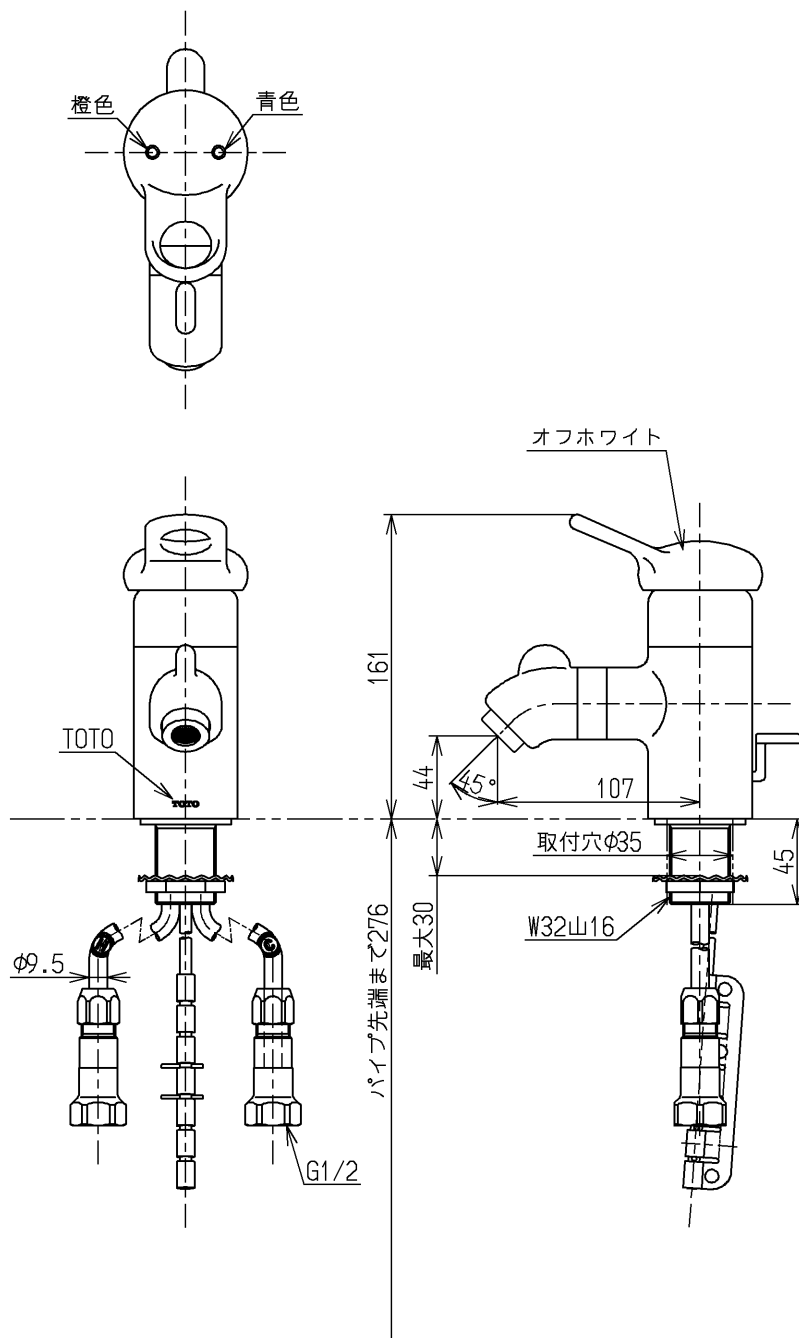

生産中止図面

1998/03

色番	色彩	記号
#N1C	オフホワイト	
	色番なし	

<b>TOTO</b>			単位 mm	名称 台付シングル13 (洗面)	(JIS)
製図 田(涼) 中	検図 梅本 梅本	日付 98. 2.13	尺度 1:4	図番	
備考 逆止弁付				TL281A	