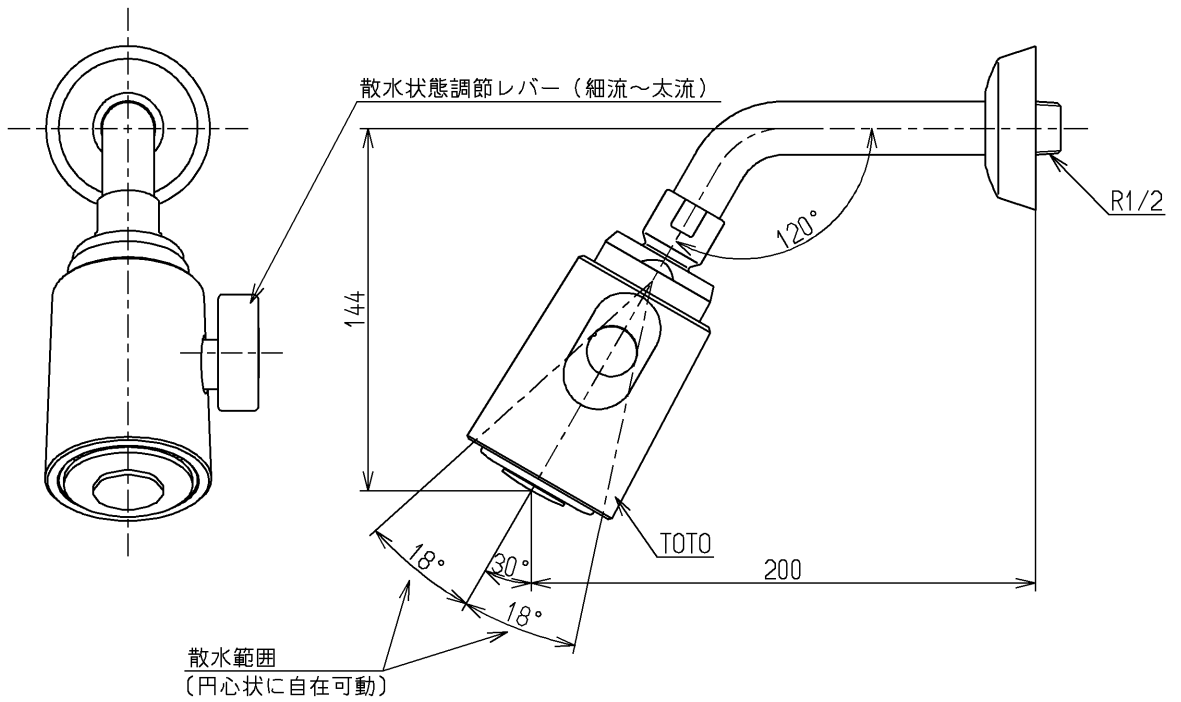

生産中止図面

2021/08

<b>TOTO</b>			単位 mm	名称 オーバーヘッドシャワー
製図 岩中	検図 和後 田	日付 竹林 14.10.20	尺度 1:3	
備考 空気吸入防止弁付			図番 TB18DR	