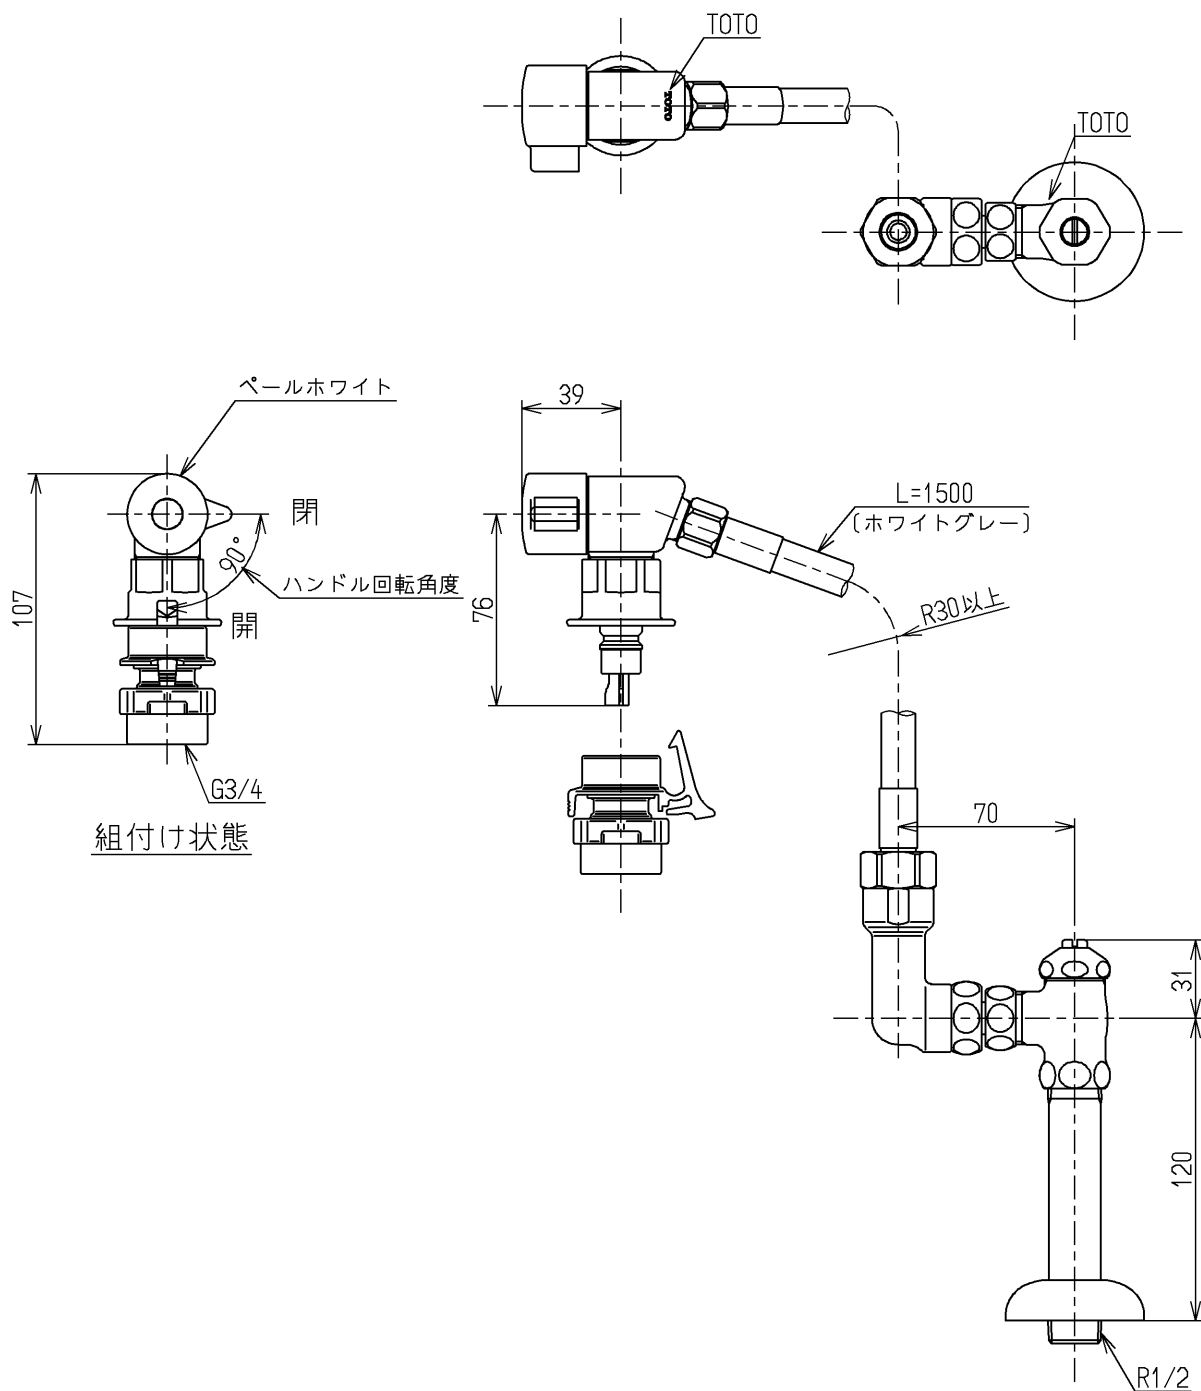

生産中止図面

2006/03

組付け状態

二槽式洗濯機には取付け出来ません

水道法適合品

TOTO			単位 mm	名称
製図 河野	検図 安田	日付 畑中 05.04.27	尺度 1:3	給水栓 (洗濯機用)
備考 緊急止水弁・逆止弁付				図番 TW15X