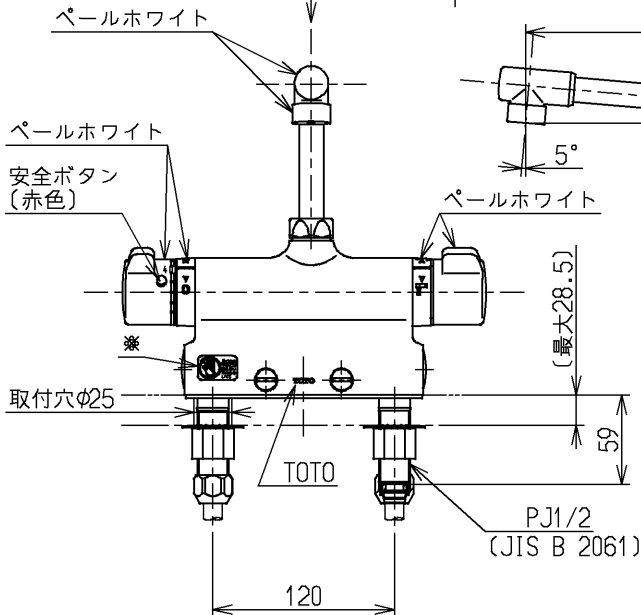

生産中止図面

2004/07

P視

△注意
やけどの
恐れあり
さわりな
いで!

※部詳細図(1:1)

水道法適合品		エコマーク商品		名称 台付サーモ1.3 (シャワーバス・寒) (浴室) (JIS)
TOTO			単位 mm	
製図 大和	検図 畑中	日付 飯田	尺度 03.07.24	図番 TMJ46CRKX
備考 逆止弁付				