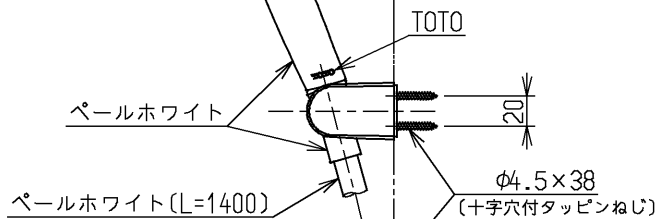

生産中止図面

2004/07

P視

△注意
やけどの
恐れあり
さわりな
いで!

※部詳細図(1:1)

水道法適合品		エコマーク商品		名称 台付サーモ1.3 (シャワーバス・寒) (浴室) (JIS)
TOTO			単位 mm	
製図 大和	検図 畑中	日付 飯田	尺度 03.07.24	図番 TMJ46CRKX
備考 逆止弁付				