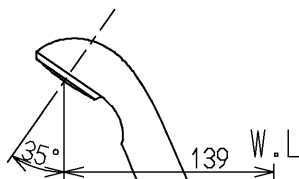

生産中止図面

2004/07

P視

△注意
やけどの
恐れあり
さわりな
いで!

※部詳細図(1:1)

水道法適合品		エコマーク商品		名称 台付サーモ1.3 (シャワーバス・寒) (浴室) (JIS)
TOTO			単位 mm	
製図 大和	検図 畑中	日付 飯田	尺度 03.07.24	図番 TMJ46CRKX
備考 逆止弁付				