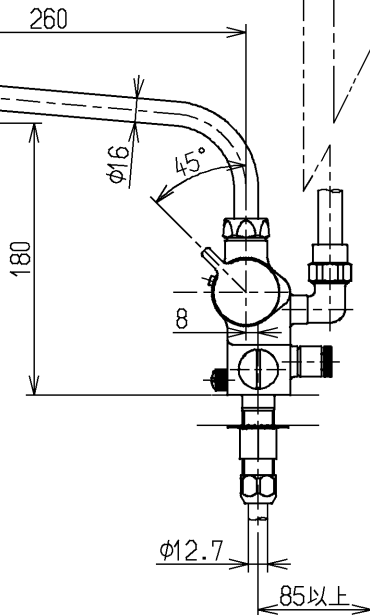

生産中止図面

2004/07

P視

△注意
やけどの
恐れあり
さわりな
いで!

※部詳細図(1:1)

水道法適合品		エコマーク商品		名称 台付サーモ1.3 (シャワーバス・寒) (浴室) (JIS)
TOTO			単位 mm	
製図 大和	検図 畑中	日付 飯田	尺度 03.07.24	図番 TMJ46CRKX
備考 逆止弁付				