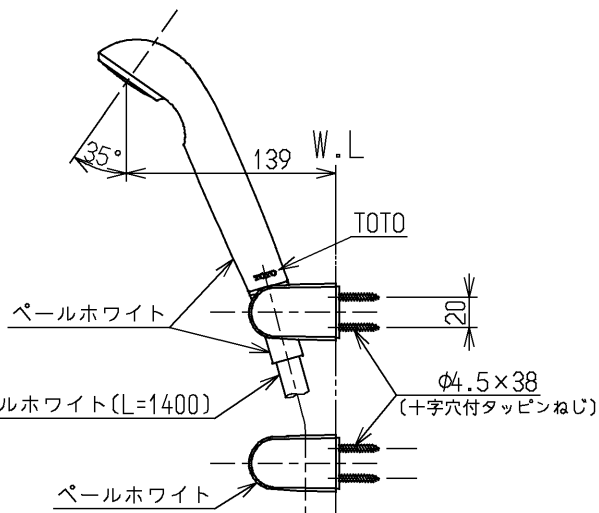

生産中止図面

2004/1-1

P 視

※部詳細図(1:1)

水道法適合品		エコマーク商品		名称
			単位	台付サーモ1.3 (シャワーバス) (浴室) (JIS)
			mm	
製図	検図	日付	尺度	図番
大和	畑中	飯田	1:5	
備考				TMJ46CRX
逆止弁付				