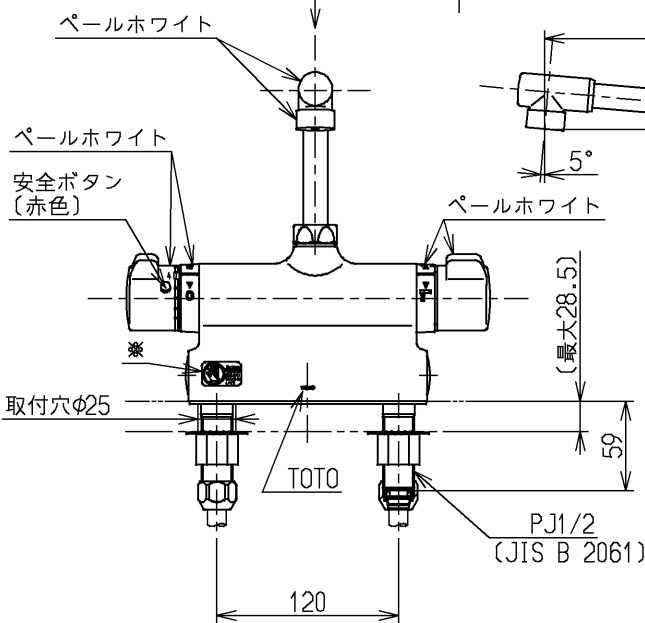

生産中止図面

2004/1-1

P 視

※部詳細図(1:1)

水道法適合品		エコマーク商品		名称
			単位	台付サーモ1.3 (シャワーバス) (浴室) (JIS)
			mm	
製図	検図	日付	尺度	図番
大和	畑中	飯田	1:5	
備考				TMJ46CRX
逆止弁付				