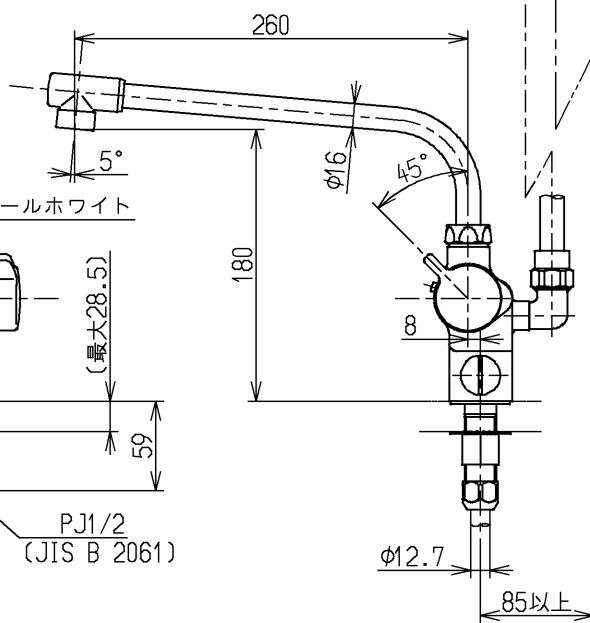

生産中止図面

2004/1-1

P 視

※部詳細図(1:1)

水道法適合品		エコマーク商品		名称
			単位	台付サーモ1.3 (シャワーバス) (浴室) (JIS)
			mm	
製図	検図	日付	尺度	図番
大和	畑中	飯田	1:5	
備考				TMJ46CRX
逆止弁付				