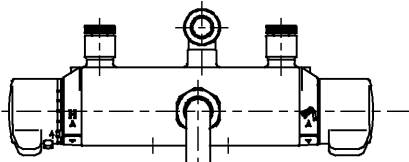

生産中止図面

2005/02

P視

△注意
やけどの
恐れありな
いで!

※部詳細図(1:1)

水道法適合品		エコマーク商品		名称
TOTO			単位 mm	台付サーモ13 (シャワーバス・ マッサージ・寒) (浴室) (JIS)
製図 大和	検図 畑中	日付 飯田	尺度 03.07.24 1:5	図番
備考 逆止弁付				TMJ46MMZ