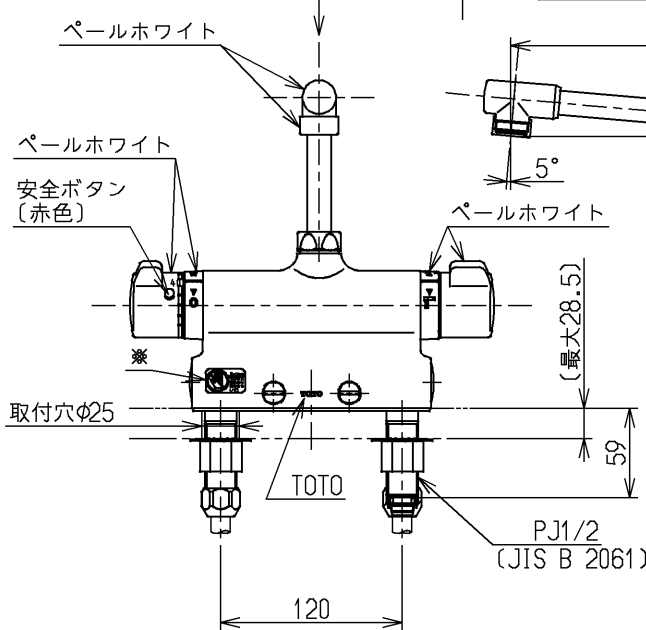

生産中止図面

2005/02

P視

△注意
やけどの
恐れありな
いで!

※部詳細図(1:1)

水道法適合品		エコマーク商品		名称
TOTO			単位 mm	台付サーモ13 (シャワーバス・ マッサージ・寒) (浴室) (JIS)
製図 大和	検図 畑中	日付 飯田	尺度 03.07.24 1:5	図番
備考 逆止弁付				TMJ46MMZ