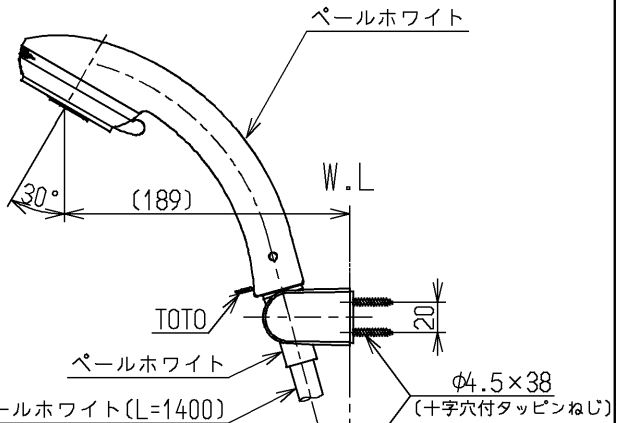

生産中止図面

2005/02

P視

△注意
やけどの
恐れありな
いで!

※部詳細図(1:1)

水道法適合品		エコマーク商品		名称
TOTO			単位 mm	台付サーモ13 (シャワーバス・ マッサージ・寒) (浴室) (JIS)
製図 大和	検図 畑中	日付 飯田	尺度 03.07.24 1:5	図番
備考 逆止弁付				TMJ46MMZ