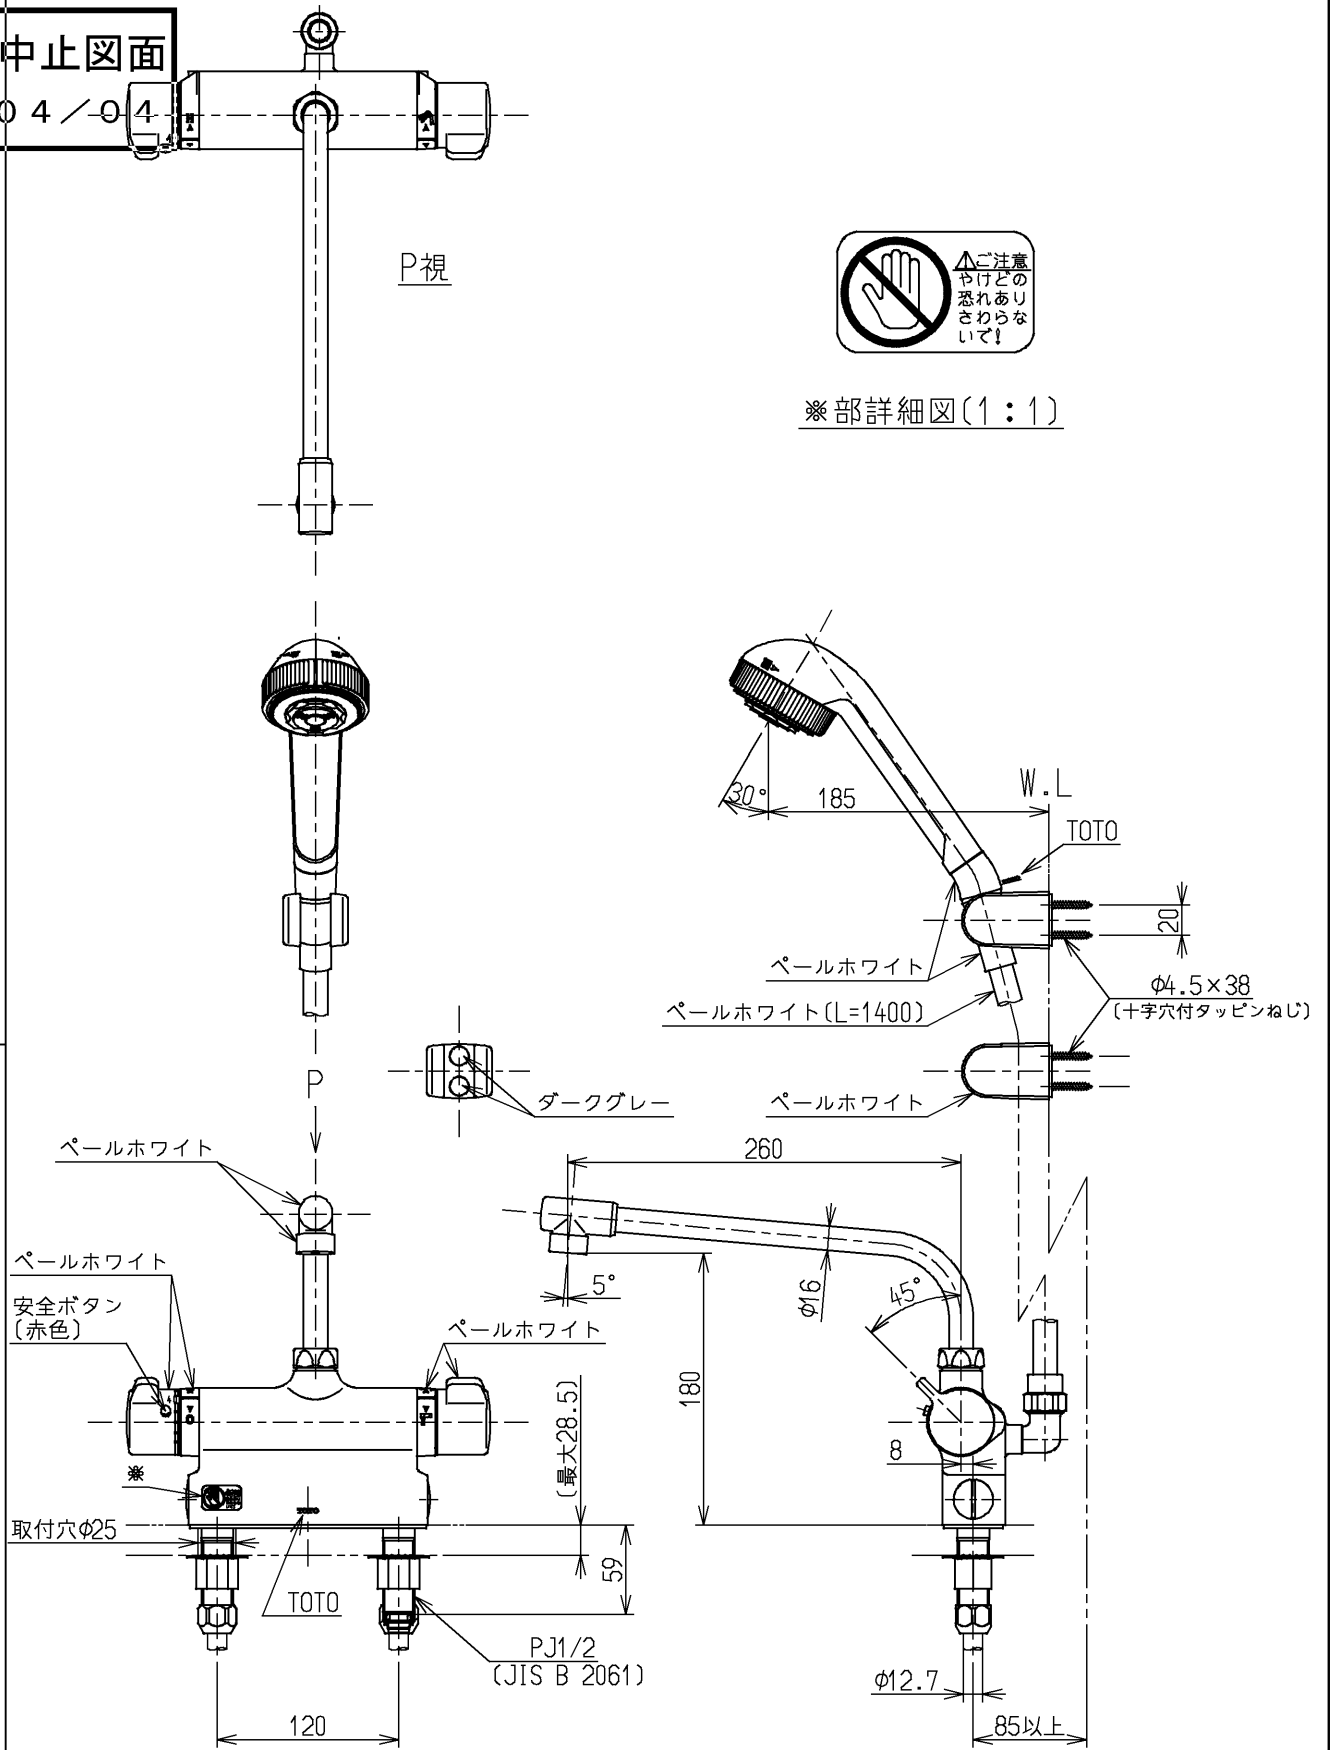

生産中止図面

2004/04

△注意
やけどの
恐れありな
いで!

※部詳細図(1:1)

水道法適合品		エコマーク商品		名称
TOTO		単位	mm	台付サーモ13 (シャワーバス・ マッサージ) (浴室) (JIS)
製図	検図	日付	尺度	図番
大和	畑中	飯田	1:5	
備考				TMJ46MRX
逆止弁付				