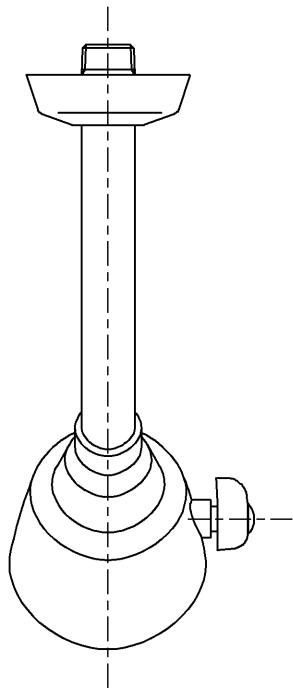

生産中止図面

2002/10

<b>TOTO</b>			単位 mm	名称 固定シャワー (大型)
製図 上村	検図 松尾	日付 酒和 井 02.10.22	尺度 1:3	図番
備考 空気吸入防止弁付				TGB18