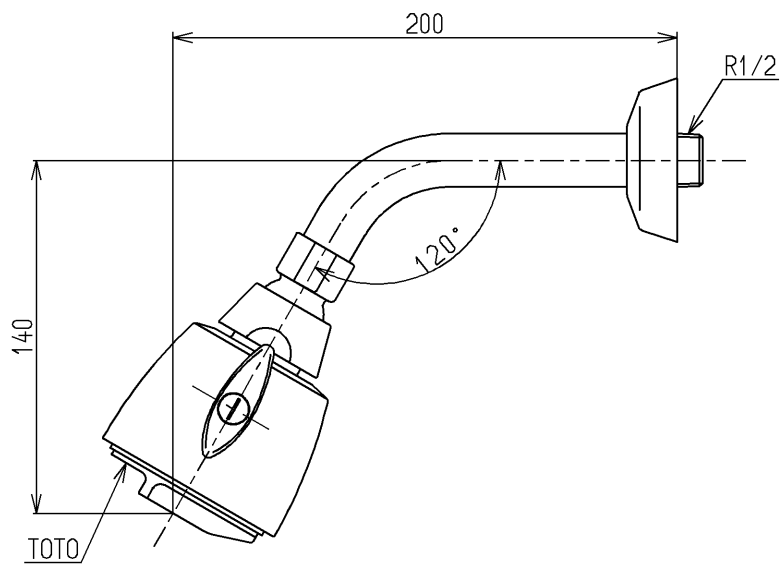

生産中止図面

2002/10

<b>TOTO</b>			単位 mm	名称 固定シャワー (大型)
製図 上村	検図 松尾	日付 酒和 井 02.10.22	尺度 1:3	図番
備考 空気吸入防止弁付				TGB18