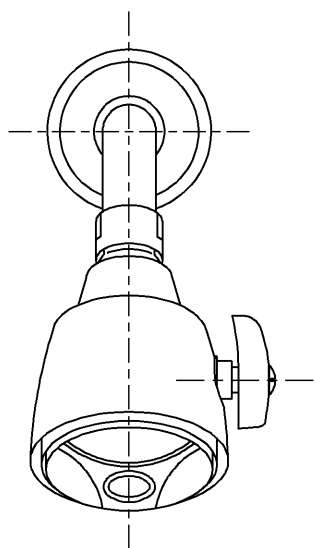

生産中止図面

2002/10

<b>TOTO</b>			単位 mm	名称 固定シャワー (大型)
製図 上村	検図 松尾	日付 酒和 井 02.10.22	尺度 1:3	図番
備考 空気吸入防止弁付				TGB18