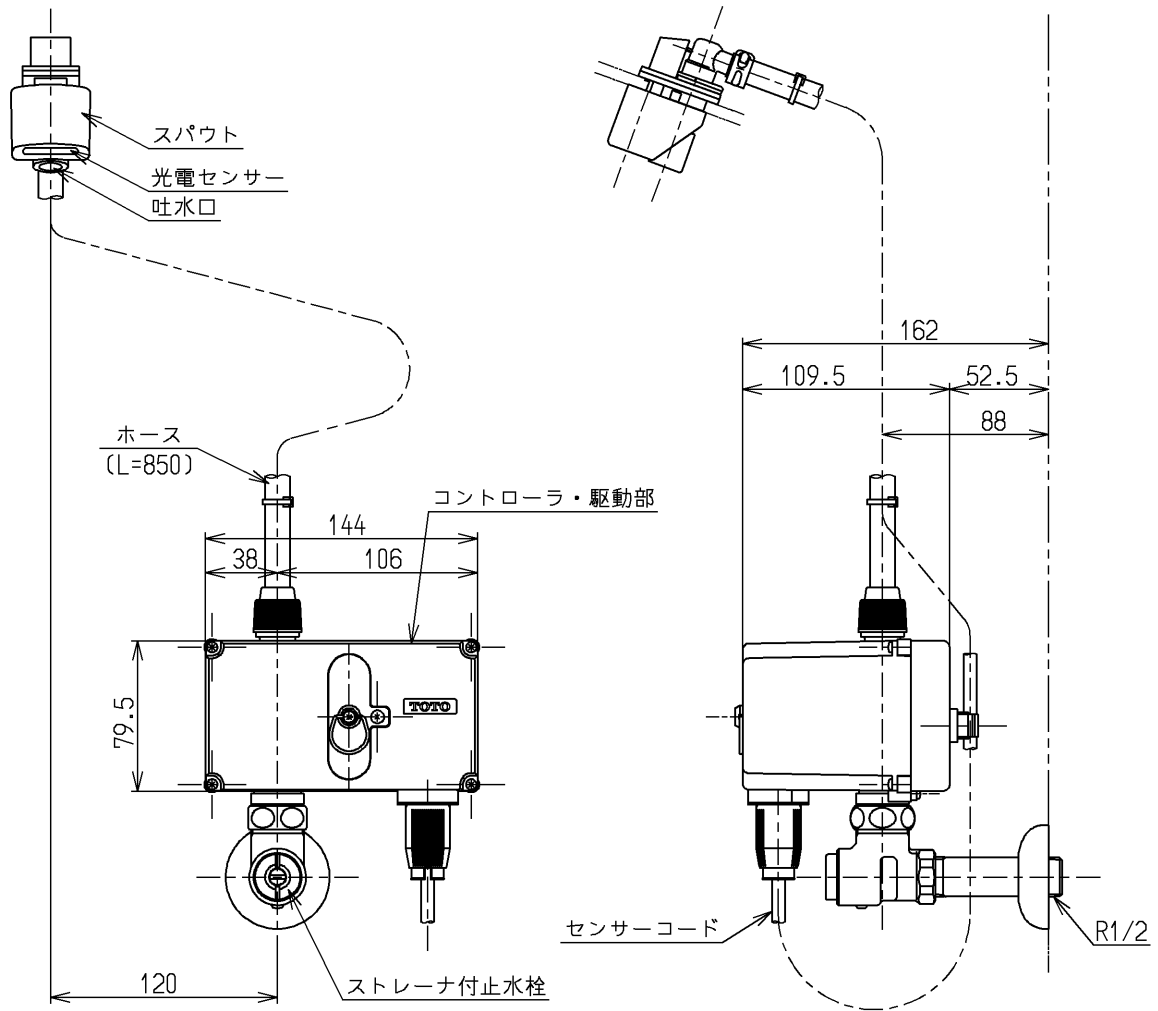

生産中止図面

2007/07

国土交通省記号：13-FA

インバータや赤外線を用いた他の機器により誤作動することがあります

水道法適合品

| | | | | |
|----|----|----|-----|----|
| | | | 単位 | 名称 |
| | | | mm | |
| 製図 | 検図 | 日付 | 尺度 | 図番 |
| 畑迫 | 安田 | 畑中 | 1:4 | |
| 備考 | | | | |