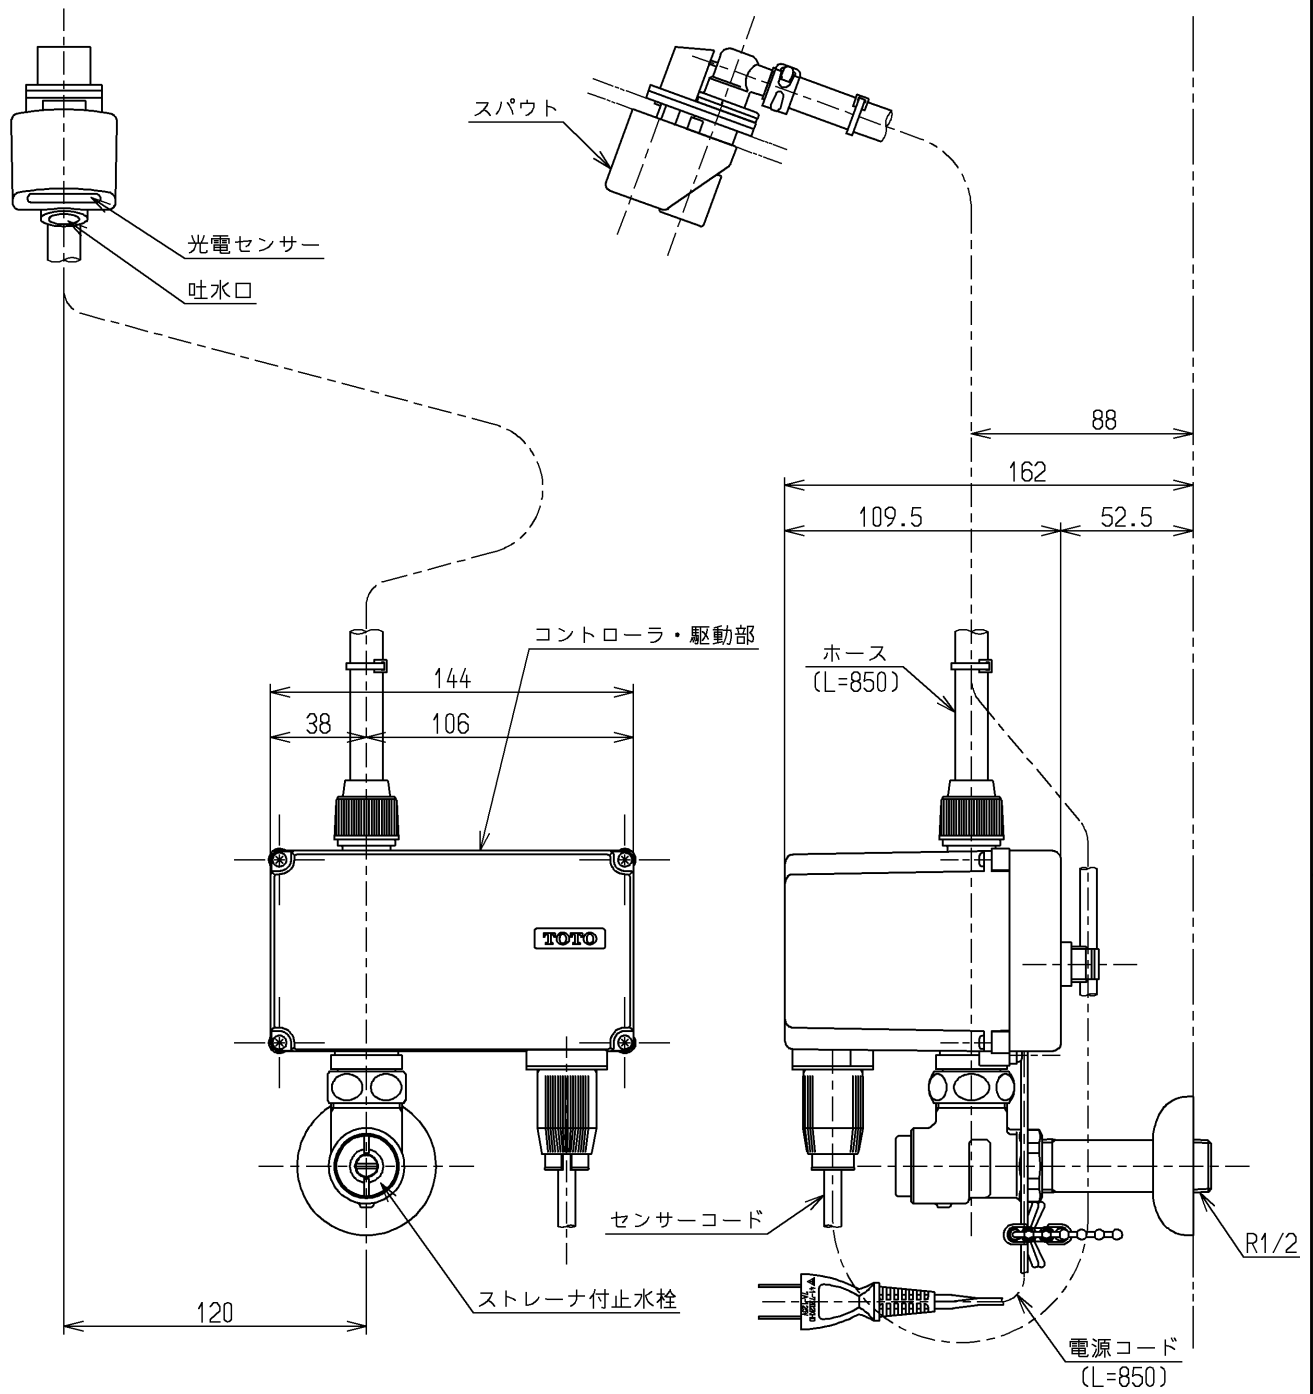

生産中止図面

2007/11

国土交通省記号：13-FA

インバータや赤外線を用いた他の機器により誤作動することがあります

水道法適合品

| | | | | |
|-----|-----|-----|----------|----|
| | | | 単位 | 名称 |
| | | | mm | |
| 製図 | 検図 | 日付 | 尺度 | 図番 |
| 畑 迫 | 安 田 | 畑 中 | 07.02.16 | |
| 備考 | | | | |