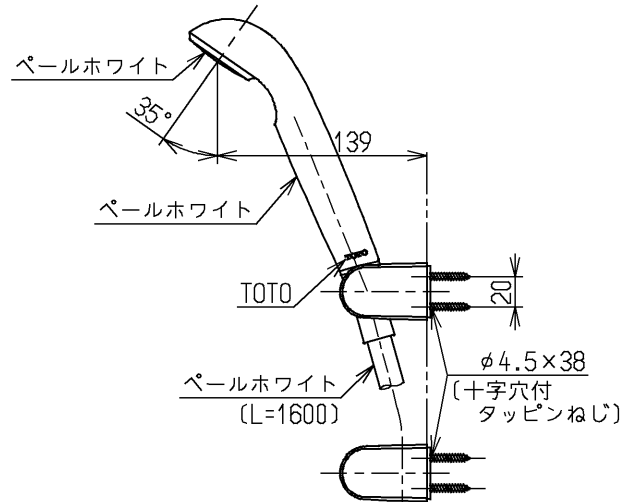

生産中止図面

2004/11

P視

※2部詳細図(1:1)

120L以下の湯貯めの場合  
定量ハンドルを一旦印以上  
回してから設定してください。

※1部詳細図(1:1)

水道法適合品		エコマーク商品		名称	
				壁付サーモ13 (シャワーバス・	
		単位 mm		定量・寒) (浴室) (JIS)	
製図	検図	日付	尺度	図番	
大和	畑中	飯田	1:5		
備考				TMJ47CRKX	
逆止弁付					