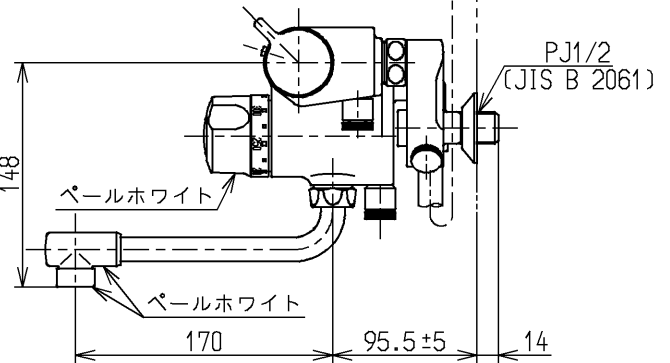

生産中止図面

2004/11

P視

※2部詳細図(1:1)

120L以下の湯貯めの場合  
定量ハンドルを一旦印以上  
回してから設定してください。

※1部詳細図(1:1)

水道法適合品		エコマーク商品		名称	
				壁付サーモ13 (シャワーバス・	
		単位 mm		定量・寒) (浴室) (JIS)	
製図	検図	日付	尺度	図番	
大和	畑中	飯田	1:5		
備考				TMJ47CRKX	
逆止弁付					