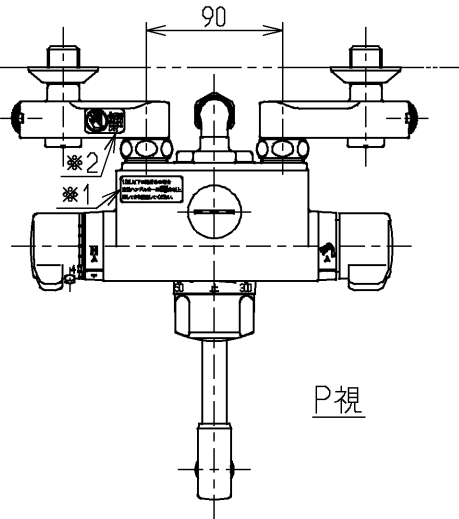

生産中止図面

2004/11

P視

※2部詳細図(1:1)

120L以下の湯貯めの場合  
定量ハンドルを一旦印以上  
回してから設定してください。

※1部詳細図(1:1)

水道法適合品		エコマーク商品		名称	
				壁付サーモ13 (シャワーバス・	
		単位 mm		定量・寒) (浴室) (JIS)	
製図	検図	日付	尺度	図番	
大和	畑中	飯田	1:5		
備考				TMJ47CRKX	
逆止弁付					