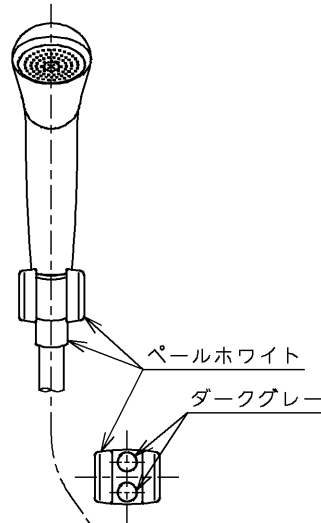

生産中止図面

2004/11

P視

※2部詳細図(1:1)

120L以下の湯貯めの場合  
定量ハンドルを一旦印以上  
回してから設定してください。

※1部詳細図(1:1)

水道法適合品		エコマーク商品		名称	
				壁付サーモ13 (シャワーバス・	
		単位 mm		定量・寒) (浴室) (JIS)	
製図	検図	日付	尺度	図番	
大和	畑中	飯田	1:5		
備考				TMJ47CRKX	
逆止弁付					