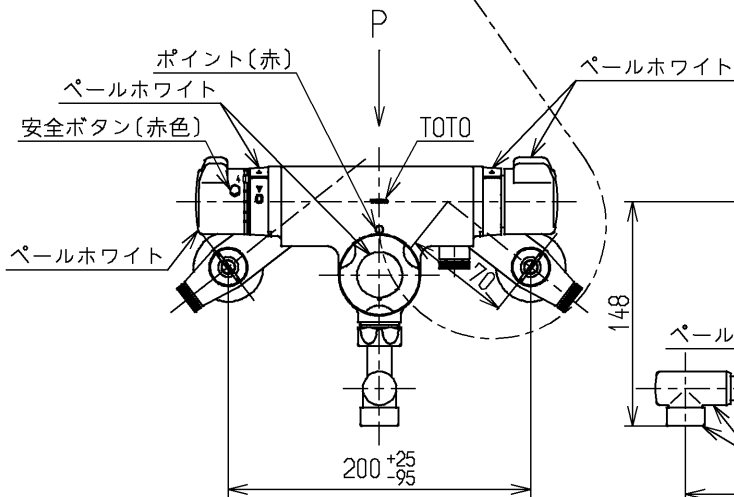

生産中止図面

2004/11

P視

※2部詳細図(1:1)

120L以下の湯貯めの場合  
定量ハンドルを一旦印以上  
回してから設定してください。

※1部詳細図(1:1)

水道法適合品		エコマーク商品		名称	
				壁付サーモ13 (シャワーバス・	
		単位 mm		定量・寒) (浴室) (JIS)	
製図	検図	日付	尺度	図番	
大和	畑中	飯田	1:5		
備考				TMJ47CRKX	
逆止弁付					