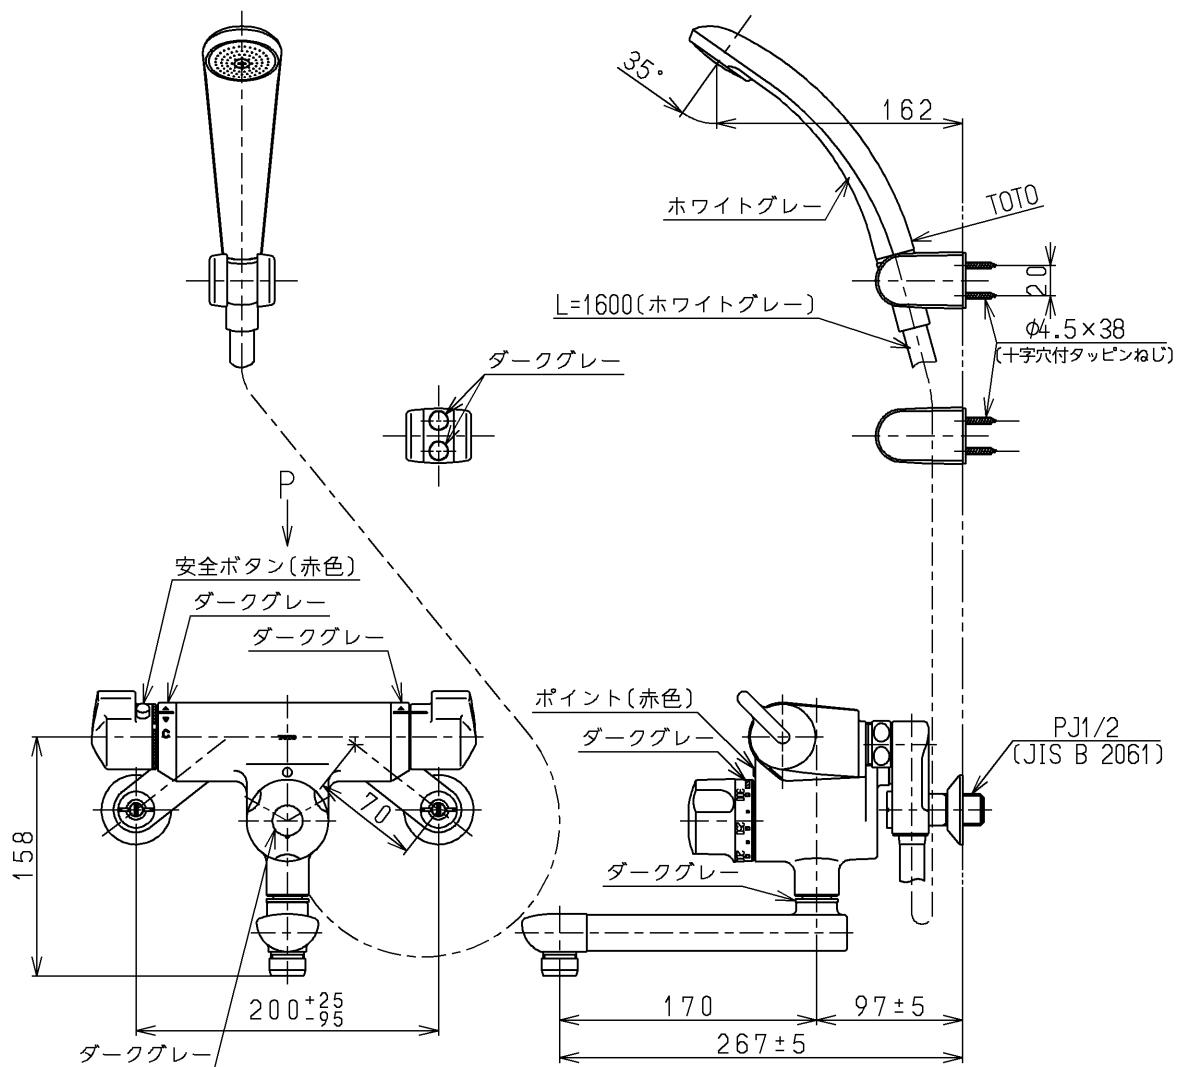

生産中止図面

1999/11

※印部詳細(1:1)

120L以下の湯貯めの場合  
定量ハンドルを一旦印以上  
回してから設定してください。

<b>TOTO</b>			単位 mm	名称 壁付サーモ13 (シャワーバス・定量) (浴室) (JIS)
製図 近藤(孝)	検図 清水	日付 飯田 99.09.01	尺度 1:5	図番
備考 逆止弁付				TMF47CX