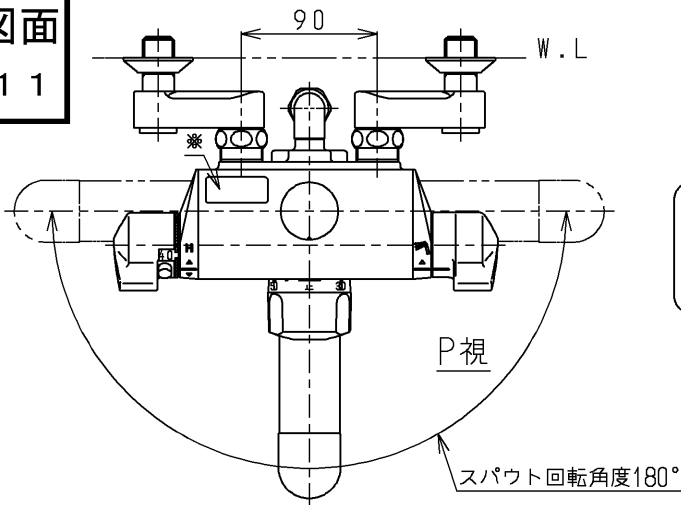

生産中止図面

1999/11

※印部詳細(1:1)

120L以下の湯貯めの場合  
定量ハンドルを一旦印以上  
回してから設定してください。

<b>TOTO</b>			単位 mm	名称 壁付サーモ13 (シャワーバス・定量) (浴室) (JIS)
製図 近藤(孝)	検図 清水	日付 飯田 99.09.01	尺度 1:5	図番
備考 逆止弁付				TMF47CX