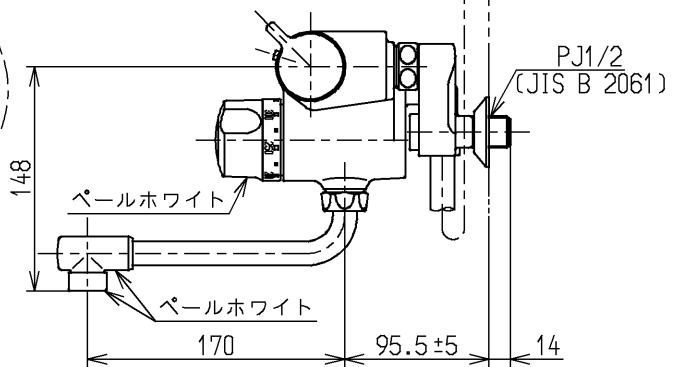

生産中止図面

2004/1W1L

P視

△ご注意  
やけどの  
恐れあり  
さわらな  
いで!

※2部詳細図(1:1)

120L以下の湯貯めの場合  
定量ハンドルを一旦印以上  
回してから設定してください。

※1部詳細図(1:1)

水道法適合品		エコマーク商品		名称
<b>TOTO</b>			単位 mm	壁付サーモ13 (シャワーバス・定量) (浴室) (JIS)
製図 大和	検図 畑中	日付 飯田	尺度 03.07.24 1:5	図番
備考 逆止弁付				TMJ47CRX