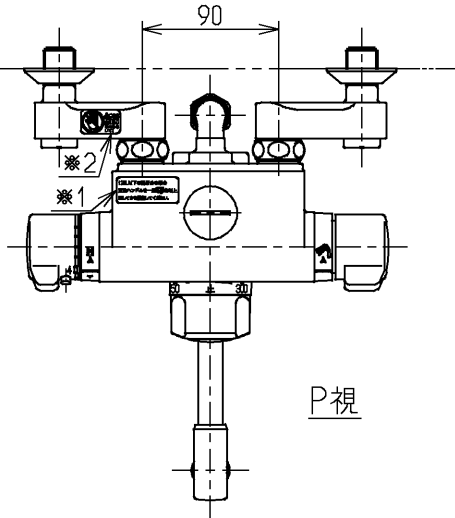

生産中止図面

2004/1W1L

P視

△ご注意  
やけどの  
恐れあり  
さわらな  
いで!

※2部詳細図(1:1)

120L以下の湯貯めの場合  
定量ハンドルを一旦印以上  
回してから設定してください。

※1部詳細図(1:1)

水道法適合品		エコマーク商品		名称
<b>TOTO</b>			単位 mm	壁付サーモ13 (シャワーバス・定量) (浴室) (JIS)
製図 大和	検図 畑中	日付 飯田	尺度 03.07.24 1:5	図番
備考 逆止弁付				TMJ47CRX