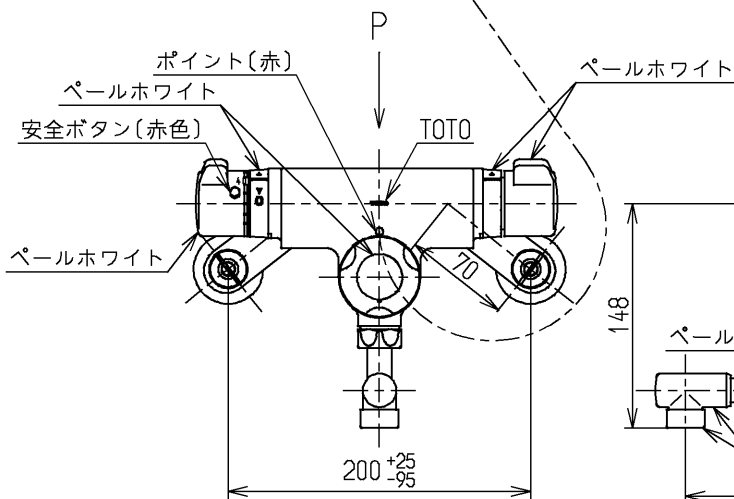

生産中止図面

2004/1W1L

P視

△ご注意  
やけどの  
恐れあり  
さわらな  
いで!

※2部詳細図(1:1)

120L以下の湯貯めの場合  
定量ハンドルを一旦印以上  
回してから設定してください。

※1部詳細図(1:1)

水道法適合品		エコマーク商品		名称
<b>TOTO</b>			単位 mm	壁付サーモ13 (シャワーバス・定量) (浴室) (JIS)
製図 大和	検図 畑中	日付 飯田	尺度 03.07.24 1:5	図番
備考 逆止弁付				TMJ47CRX