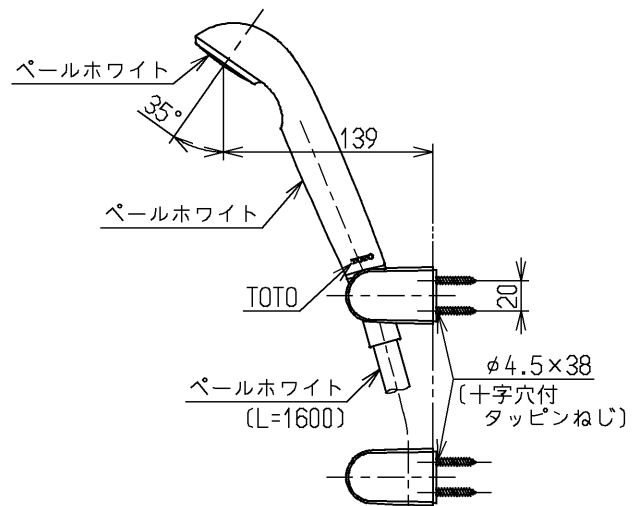

生産中止図面

2004/1W1L

P視

△ご注意  
やけどの  
恐れあり  
さわらな  
いで!

※2部詳細図(1:1)

120L以下の湯貯めの場合  
定量ハンドルを一旦印以上  
回してから設定してください。

※1部詳細図(1:1)

水道法適合品		エコマーク商品		名称
<b>TOTO</b>			単位 mm	壁付サーモ13 (シャワーバス・定量) (浴室) (JIS)
製図 大和	検図 畑中	日付 飯田	尺度 03.07.24 1:5	図番
備考 逆止弁付				TMJ47CRX