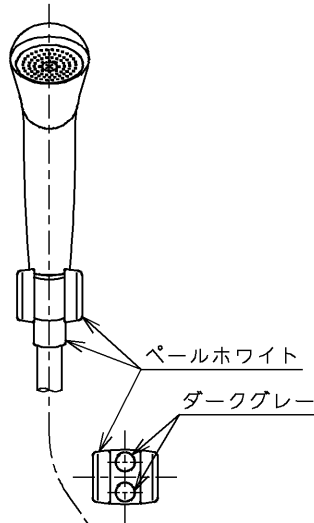

生産中止図面

2004/1W1L

P視

△ご注意  
やけどの  
恐れあり  
さわらな  
いで!

※2部詳細図(1:1)

120L以下の湯貯めの場合  
定量ハンドルを一旦印以上  
回してから設定してください。

※1部詳細図(1:1)

水道法適合品		エコマーク商品		名称
<b>TOTO</b>			単位 mm	壁付サーモ13 (シャワーバス・定量) (浴室) (JIS)
製図 大和	検図 畑中	日付 飯田	尺度 03.07.24 1:5	図番
備考 逆止弁付				TMJ47CRX