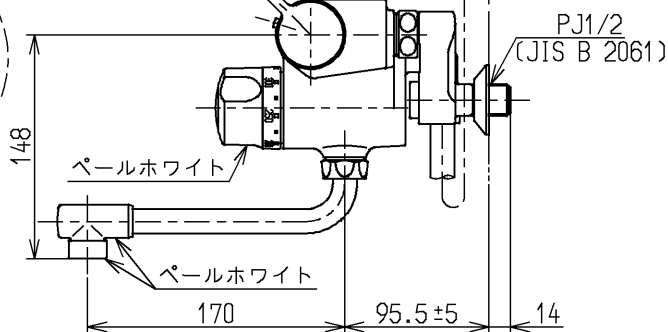

生産中止図面

2004/0W4

△ご注意
やけどの
恐れあり
さわらな
いで!

※2部詳細図(1:1)

120L以下の湯貯めの場合
定量ハンドルを一旦印以上
回してから設定してください。

※1部詳細図(1:1)

水道法適合品		エコマーク商品		名称
			単位	壁付サーモ13 (シャワーバス・ マッサージ・定量) (浴室) (JIS)
			mm	
製図	検図	日付	尺度	図番
大和	畑中	飯田	03.07.24	1:5
備考				TMJ47MM
逆止弁付				