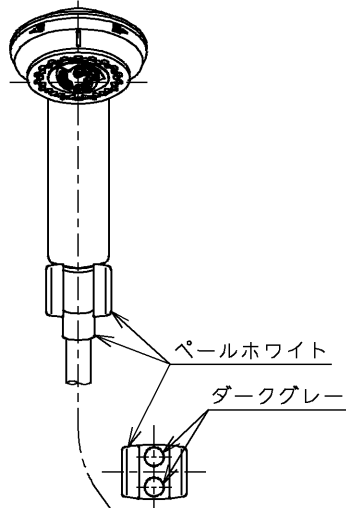

生産中止図面

2004/0W4

△ご注意
やけどの
恐れあり
さわらな
いで!

※2部詳細図(1:1)

120L以下の湯貯めの場合
定量ハンドルを一旦印以上
回してから設定してください。

※1部詳細図(1:1)

水道法適合品		エコマーク商品		名称
			単位	壁付サーモ13 (シャワーバス・ マッサージ・定量) (浴室) (JIS)
			mm	
製図	検図	日付	尺度	図番
大和	畑中	飯田	03.07.24	1:5
備考				TMJ47MM
逆止弁付				