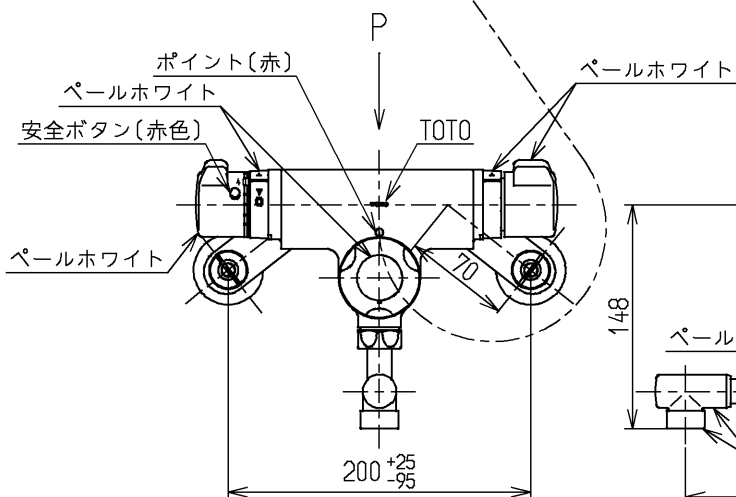

生産中止図面

2004/0W4

△ご注意
やけどの
恐れあり
さわらな
いで!

※2部詳細図(1:1)

120L以下の湯貯めの場合
定量ハンドルを一旦印以上
回してから設定してください。

※1部詳細図(1:1)

水道法適合品		エコマーク商品		名称
			単位	壁付サーモ13 (シャワーバス・ マッサージ・定量) (浴室) (JIS)
			mm	
製図	検図	日付	尺度	図番
大和	畑中	飯田	03.07.24	1:5
備考				TMJ47MM
逆止弁付				