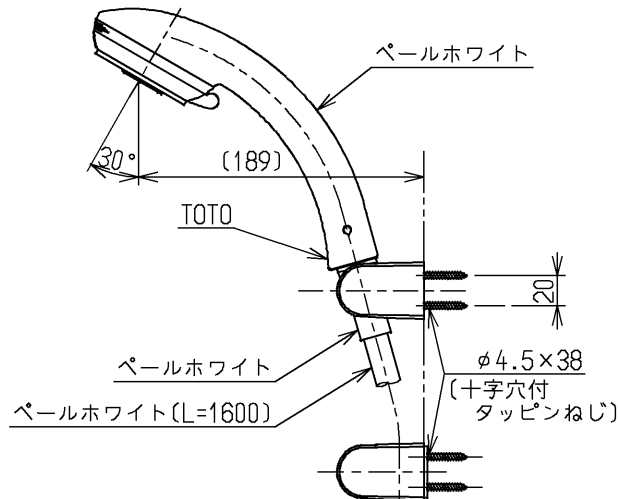

生産中止図面

2004/0W4

△ご注意
やけどの
恐れあり
さわらな
いで!

※2部詳細図(1:1)

120L以下の湯貯めの場合
定量ハンドルを一旦印以上
回してから設定してください。

※1部詳細図(1:1)

水道法適合品		エコマーク商品		名称
			単位	壁付サーモ13 (シャワーバス・ マッサージ・定量) (浴室) (JIS)
			mm	
製図	検図	日付	尺度	図番
大和	畑中	飯田	03.07.24	1:5
備考				TMJ47MM
逆止弁付				