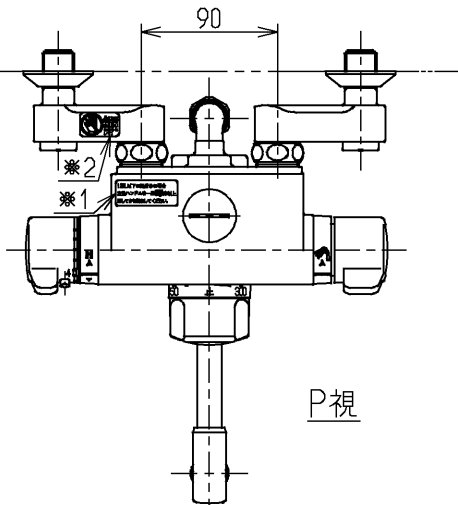

生産中止図面

2004/0W4

△ご注意
やけどの
恐れあり
さわらな
いで!

※2部詳細図(1:1)

120L以下の湯貯めの場合
定量ハンドルを一旦印以上
回してから設定してください。

※1部詳細図(1:1)

水道法適合品		エコマーク商品		名称
			単位	壁付サーモ13 (シャワーバス・ マッサージ・定量) (浴室) (JIS)
			mm	
製図	検図	日付	尺度	図番
大和	畑中	飯田	03.07.24	1:5
備考				TMJ47MM
逆止弁付				