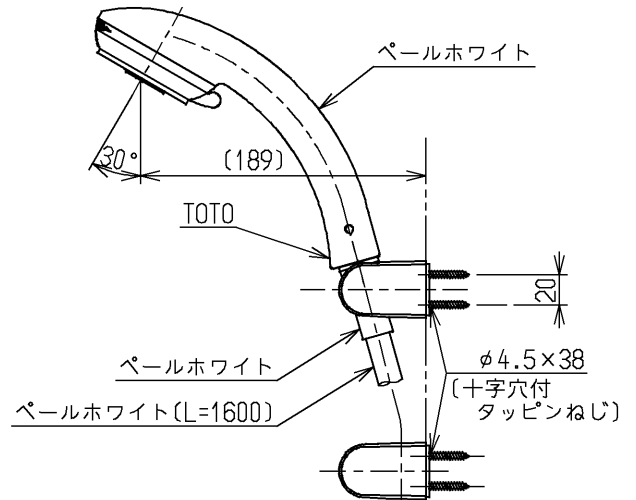

生産中止図面

2004/04

P視

△ご注意  
やけどの  
恐れあり  
さわらな  
いて!

※2部詳細図(1:1)

120L以下の湯貯めの場合  
定量ハンドルを一旦印以上  
回してから設定してください。

※1部詳細図(1:1)

水道法適合品		エコマーク商品		名称
<b>TOTO</b>			単位 mm	壁付サーモ13 (シャワーバス・ マッサージ・定量・寒) (浴室) (JIS)
製図 大和	検図 畑中	日付 飯田	尺度 1:5	図番
備考 逆止弁付		TMJ47MMZ		