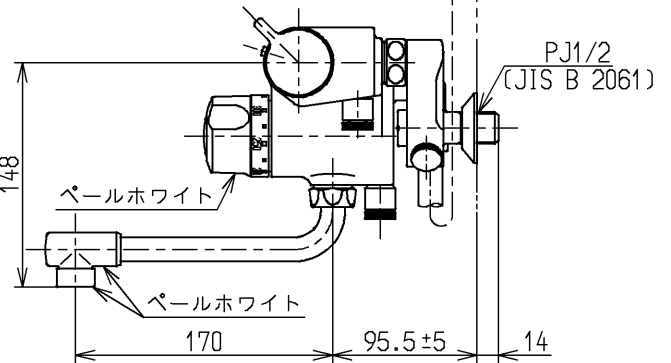

生産中止図面

2004/04

P視

△ご注意  
やけどの  
恐れあり  
さわらな  
いて!

※2部詳細図(1:1)

120L以下の湯貯めの場合  
定量ハンドルを一旦印以上  
回してから設定してください。

※1部詳細図(1:1)

水道法適合品		エコマーク商品		名称
<b>TOTO</b>			単位 mm	壁付サーモ13 (シャワーバス・ マッサージ・定量・寒) (浴室) (JIS)
製図 大和	検図 畑中	日付 飯田	尺度 1:5	図番
備考 逆止弁付		TMJ47MMZ		