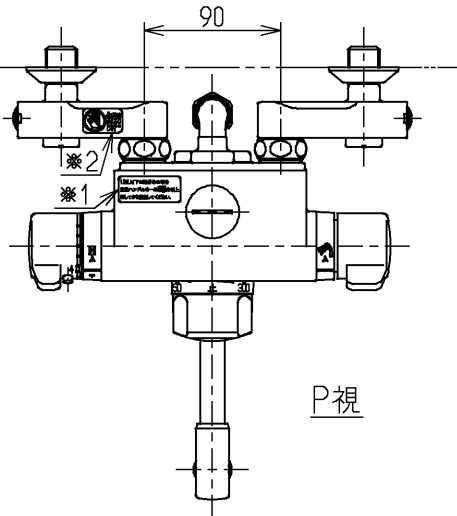

生産中止図面

2004/04

P視

△ご注意  
やけどの  
恐れあり  
さわらな  
いて!

※2部詳細図(1:1)

120L以下の湯貯めの場合  
定量ハンドルを一旦印以上  
回してから設定してください。

※1部詳細図(1:1)

水道法適合品		エコマーク商品		名称
<b>TOTO</b>			単位 mm	壁付サーモ13 (シャワーバス・ マッサージ・定量・寒) (浴室) (JIS)
製図 大和	検図 畑中	日付 飯田	尺度 1:5	図番
備考 逆止弁付		TMJ47MMZ		