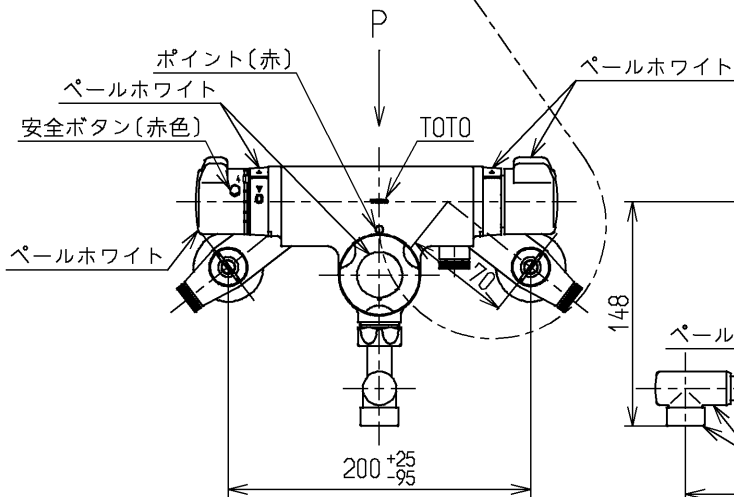

生産中止図面

2004/04

P視

△ご注意  
やけどの  
恐れあり  
さわらな  
いて!

※2部詳細図(1:1)

120L以下の湯貯めの場合  
定量ハンドルを一旦印以上  
回してから設定してください。

※1部詳細図(1:1)

水道法適合品		エコマーク商品		名称
<b>TOTO</b>			単位 mm	壁付サーモ13 (シャワーバス・ マッサージ・定量・寒) (浴室) (JIS)
製図 大和	検図 畑中	日付 飯田	尺度 1:5	図番
備考 逆止弁付		TMJ47MMZ		