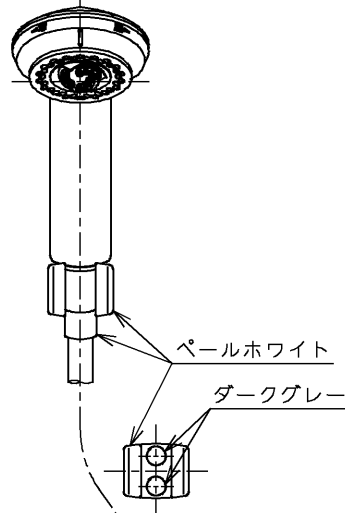

生産中止図面

2004/04

P視

△ご注意  
やけどの  
恐れあり  
さわらな  
いて!

※2部詳細図(1:1)

120L以下の湯貯めの場合  
定量ハンドルを一旦印以上  
回してから設定してください。

※1部詳細図(1:1)

水道法適合品		エコマーク商品		名称
<b>TOTO</b>			単位 mm	壁付サーモ13 (シャワーバス・ マッサージ・定量・寒) (浴室) (JIS)
製図 大和	検図 畑中	日付 飯田	尺度 1:5	図番
備考 逆止弁付		TMJ47MMZ		