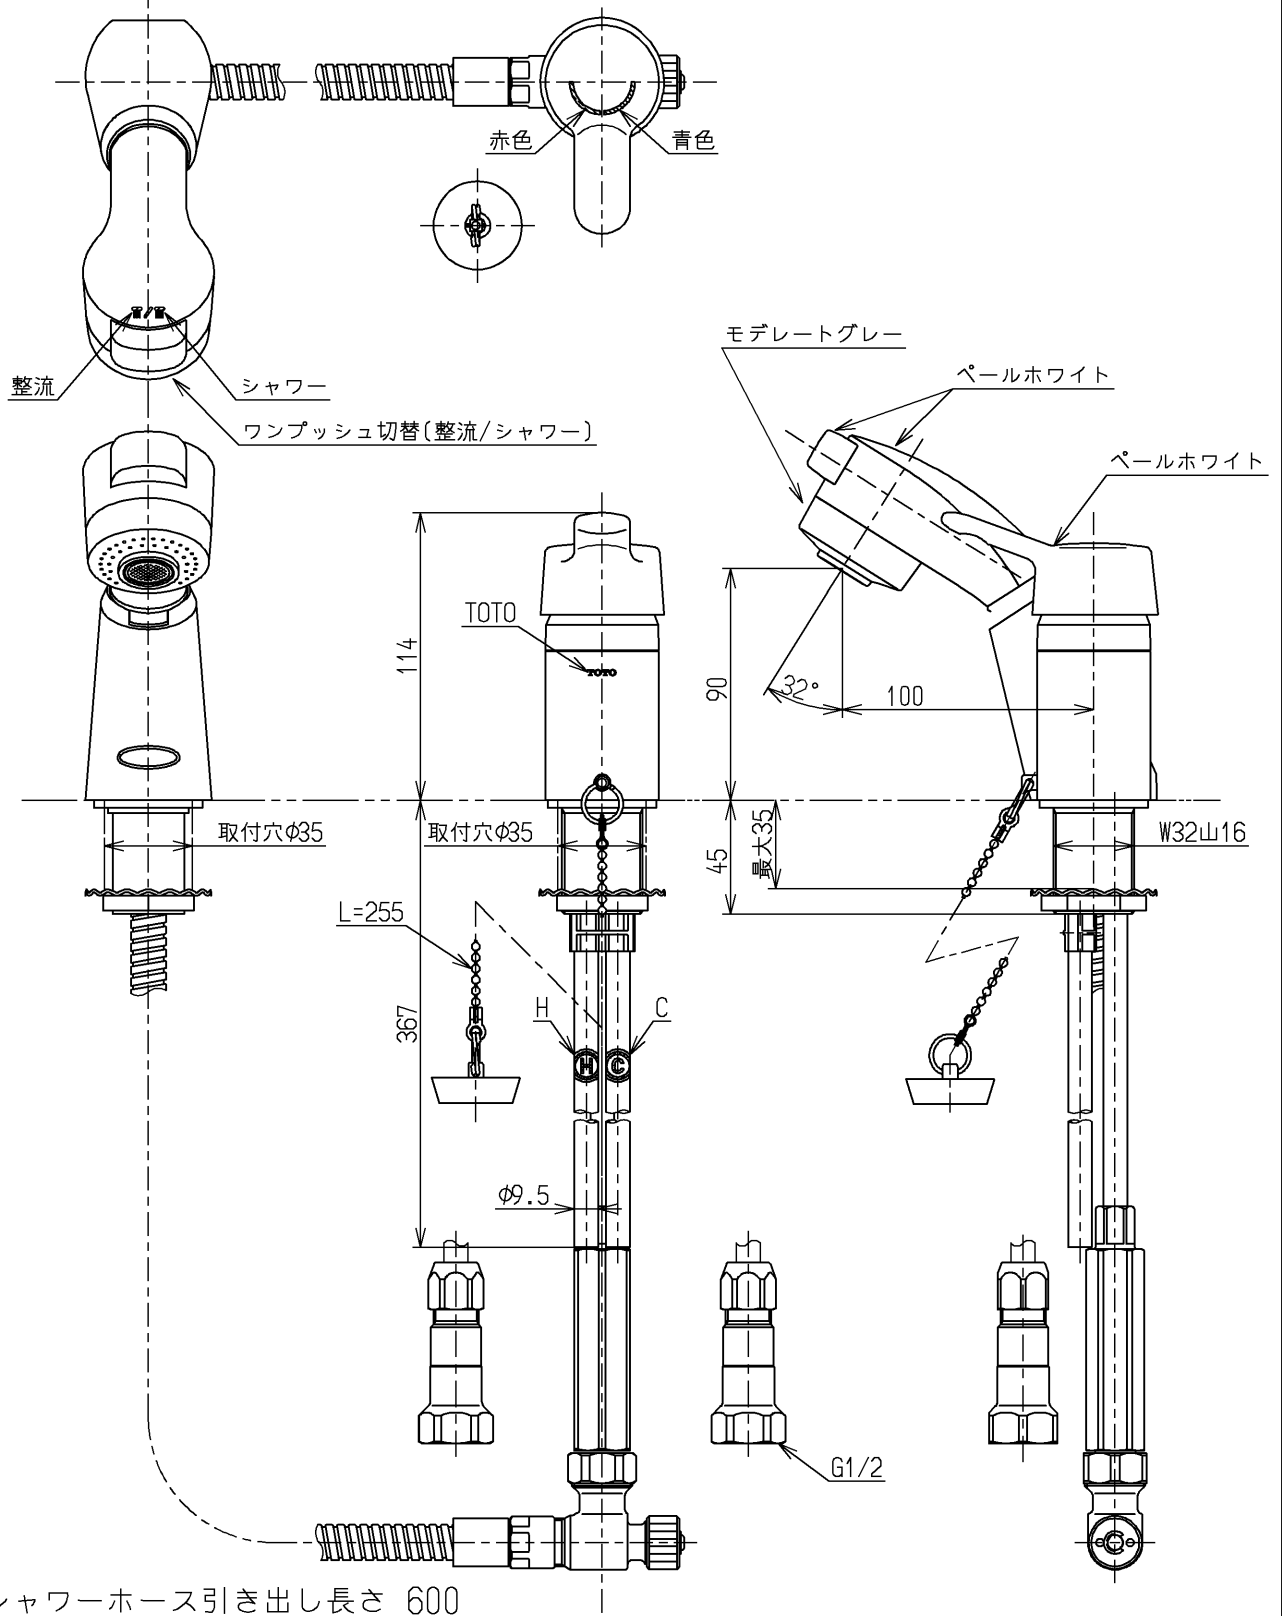

生産中止図面

1999/03

シャワーホース引き出し長さ 600

<b>TOTO</b>			単位 mm	名称 台付シングル13 (シャワー・ゴム栓・寒) (洗面) (JIS)
製図 小澤	検図 松利	日付 梅本 99.3.5	尺度 1:3	図番
備考 日本水道協会検査品 逆止弁付				TL383AGRZKX