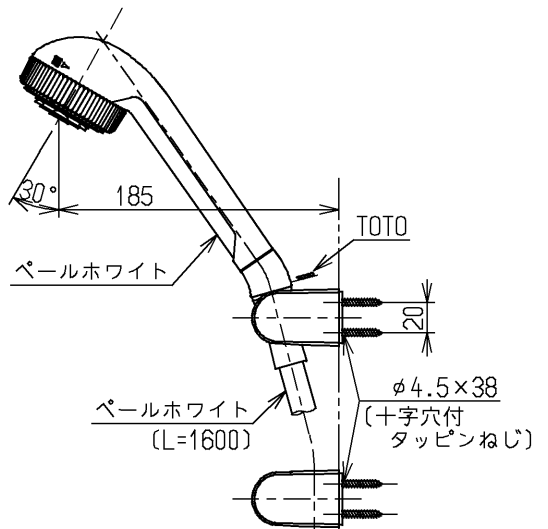

生産中止図面

2004/0W4L

△ご注意  
やけどの  
恐れあり  
さわらな  
いで!

※2部詳細図(1:1)

120L以下の湯貯めの場合  
定量ハンドルを一旦印以上  
回してから設定してください。

※1部詳細図(1:1)

水道法適合品		エコマーク商品		名称
<b>TOTO</b>			単位 mm	壁付サーモ13 (シャワーバス・ マッサージ・定量) (浴室) (JIS)
製図 大和	検図 畑中	日付 飯田	尺度 1:5	図番
備考 逆止弁付		TMJ47MRX		