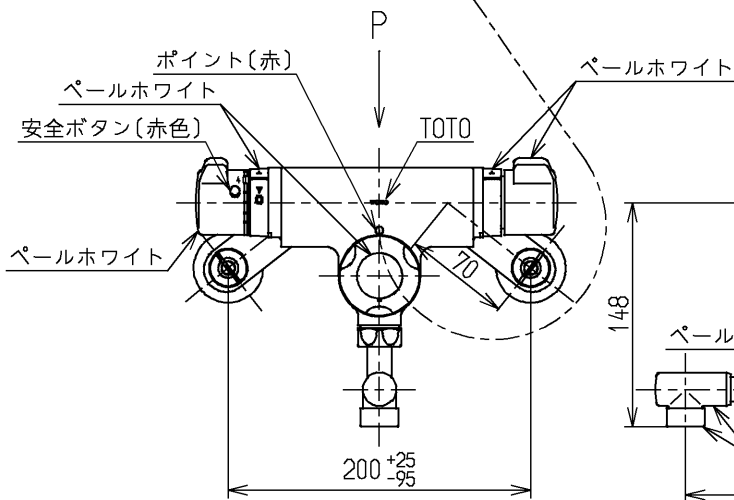

生産中止図面

2004/0W4L

△ご注意  
やけどの  
恐れあり  
さわらな  
いで!

※2部詳細図(1:1)

120L以下の湯貯めの場合  
定量ハンドルを一旦印以上  
回してから設定してください。

※1部詳細図(1:1)

水道法適合品		エコマーク商品		名称
<b>TOTO</b>			単位 mm	壁付サーモ13 (シャワーバス・ マッサージ・定量) (浴室) (JIS)
製図 大和	検図 畑中	日付 飯田	尺度 1:5	図番
備考 逆止弁付		TMJ47MRX		