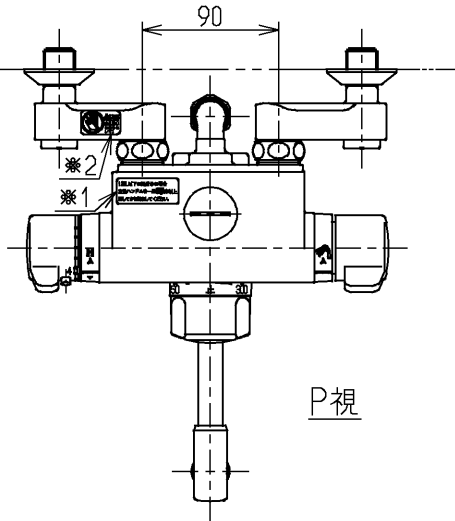

生産中止図面

2004/0W4L

△ご注意  
やけどの  
恐れあり  
さわらな  
いで!

※2部詳細図(1:1)

120L以下の湯貯めの場合  
定量ハンドルを一旦印以上  
回してから設定してください。

※1部詳細図(1:1)

水道法適合品		エコマーク商品		名称
<b>TOTO</b>			単位 mm	壁付サーモ13 (シャワーバス・ マッサージ・定量) (浴室) (JIS)
製図 大和	検図 畑中	日付 飯田	尺度 1:5	図番
備考 逆止弁付		TMJ47MRX		