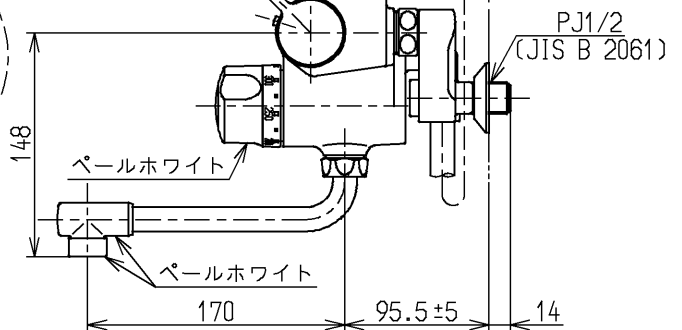

生産中止図面

2004/0W4L

△ご注意  
やけどの  
恐れあり  
さわらな  
いで!

※2部詳細図(1:1)

120L以下の湯貯めの場合  
定量ハンドルを一旦印以上  
回してから設定してください。

※1部詳細図(1:1)

水道法適合品		エコマーク商品		名称
<b>TOTO</b>			単位 mm	壁付サーモ13 (シャワーバス・ マッサージ・定量) (浴室) (JIS)
製図 大和	検図 畑中	日付 飯田	尺度 1:5	図番
備考 逆止弁付		TMJ47MRX		