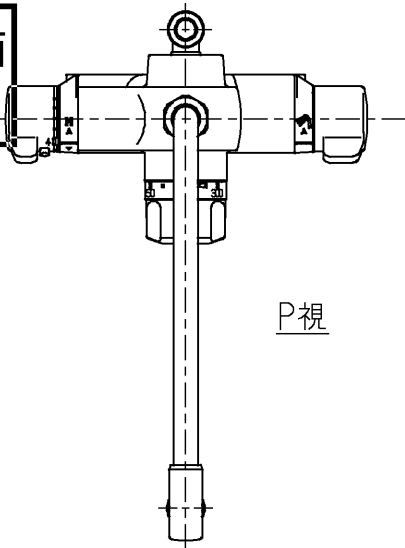

生産中止図面

2004/1.1

P視

△ご注意
やけどの
恐れあり
さわらな
いで!

※1部詳細図(1:1)

120L以下の湯貯めの場合
定量ハンドルを一旦印以上
回してから設定してください。

※2部詳細図(1:1)

| | | | | |
|-------------|----------|---|-----------------------|--|
| 水道法適合品 | | エコマーク商品 | | 名称 台付サーモ13 (シャワーバス・ マッサージ・定量) (浴室) (JIS) |
| TOTO | |  | 単位 mm | |
| 製図 大和 | 検図 畑中 | 日付 飯田 | 尺度 03.07.24 1:5 | 図番 TMJ48MM |
| 備考 逆止弁付 | | | | |