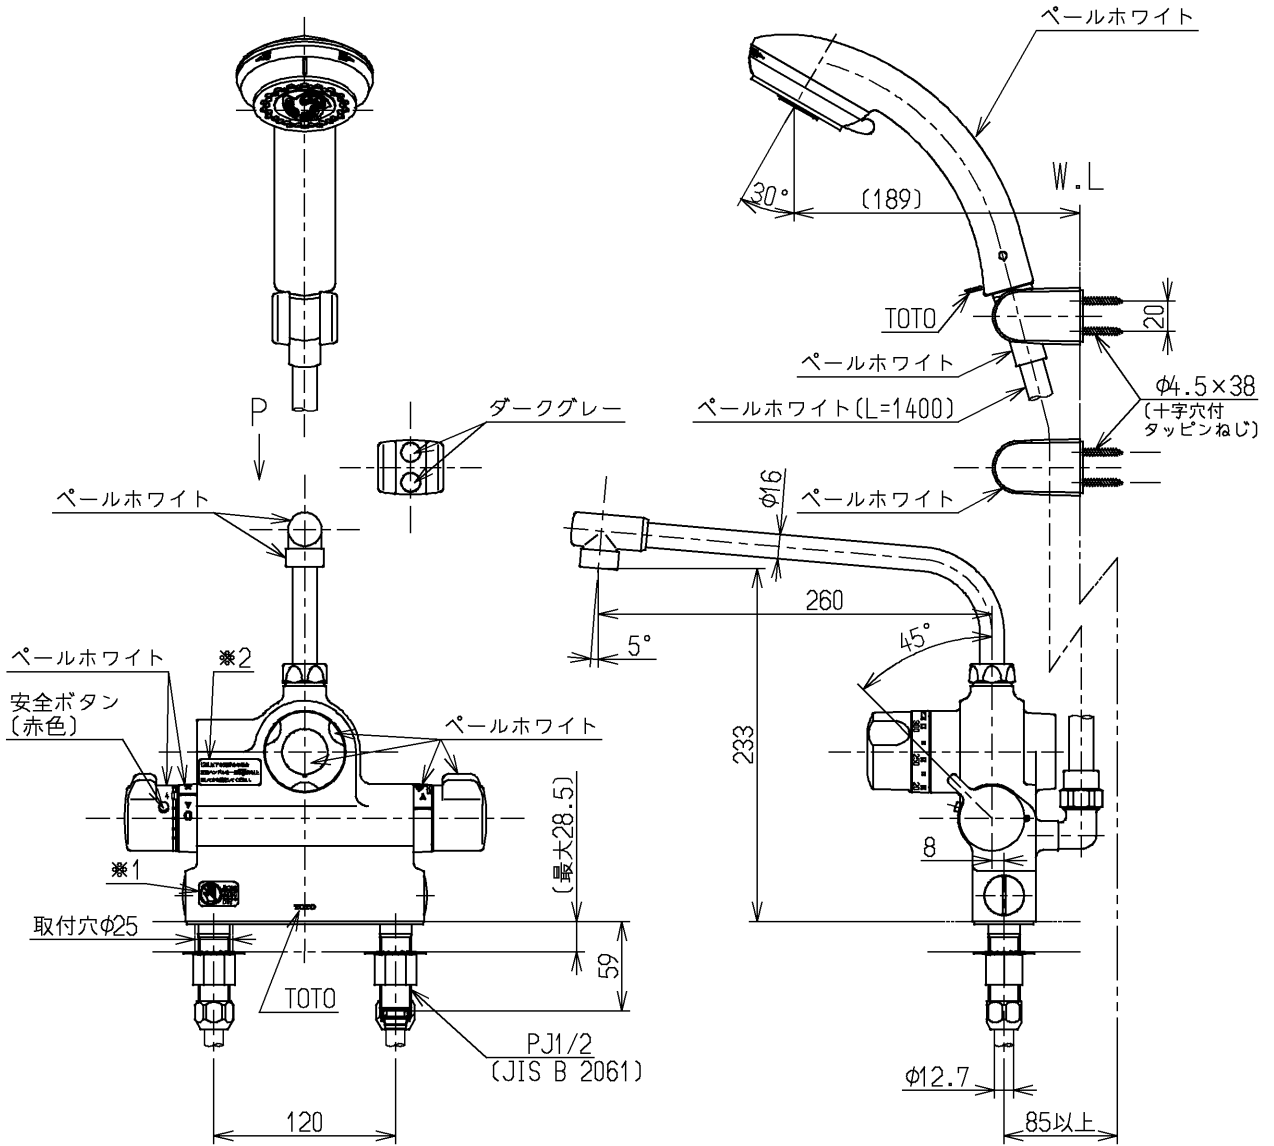

生産中止図面

2004/1.1

P視

△ご注意
やけどの
恐れあり
さわらな
いで!

※1部詳細図(1:1)

120L以下の湯貯めの場合
定量ハンドルを一旦印以上
回してから設定してください。

※2部詳細図(1:1)

| | | | | |
|-------------|----------|---|-----------------------|--|
| 水道法適合品 | | エコマーク商品 | | 名称 台付サーモ13 (シャワーバス・ マッサージ・定量) (浴室) (JIS) |
| TOTO | |  | 単位 mm | |
| 製図 大和 | 検図 畑中 | 日付 飯田 | 尺度 03.07.24 1:5 | 図番 TMJ48MM |
| 備考 逆止弁付 | | | | |