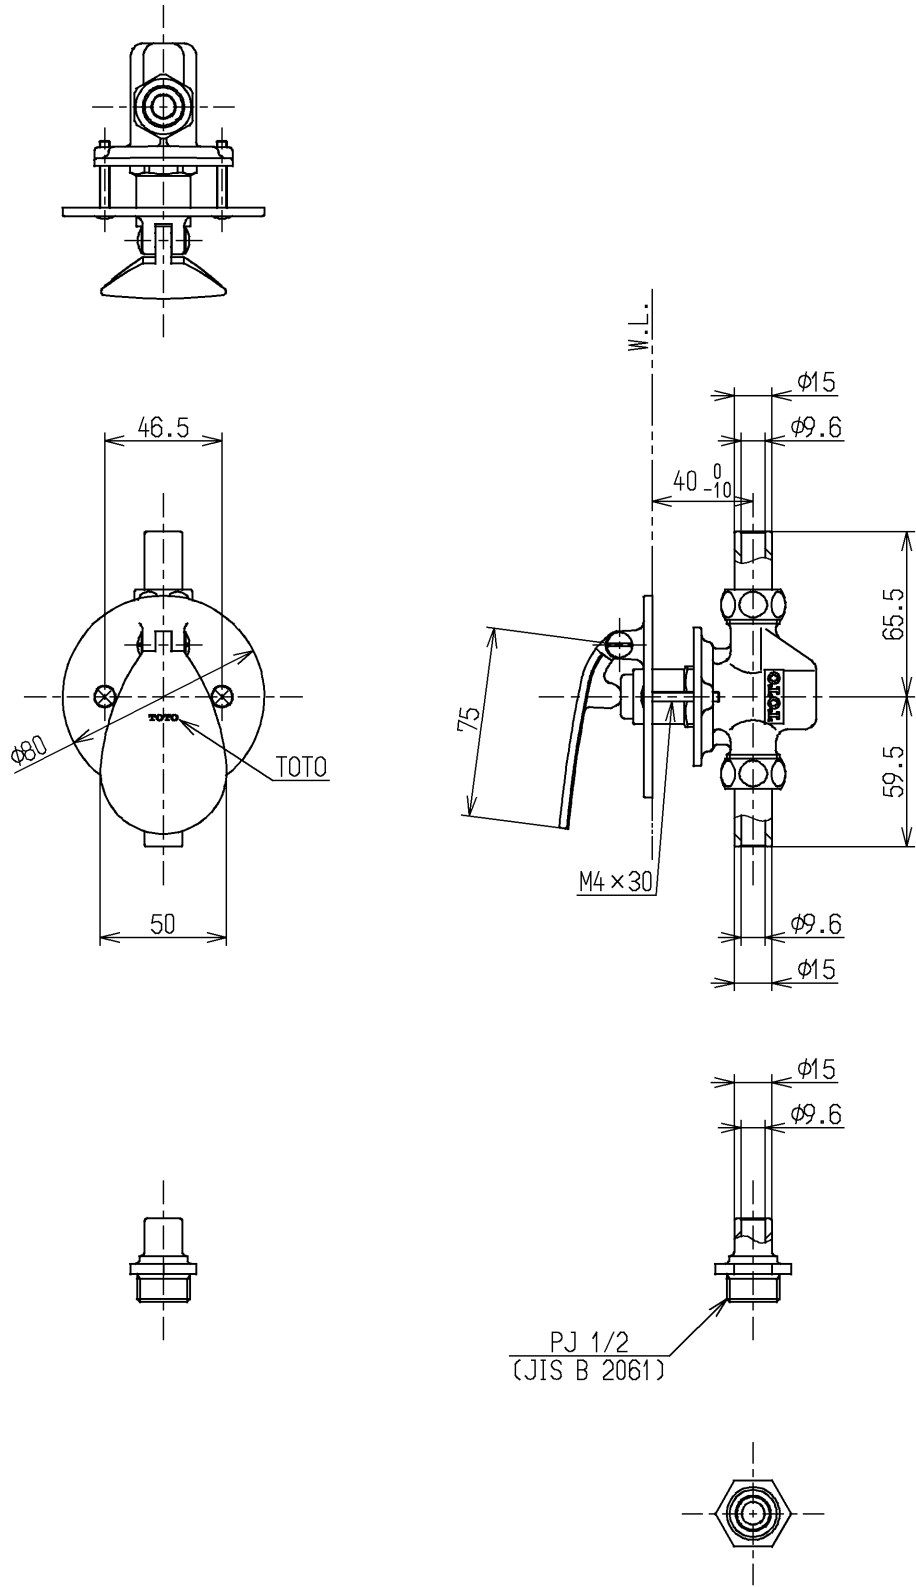

生産中止図面

2005/07

<p>TOTO</p>			単位	名称
			mm	
製図	検図	日付	尺度	図番
古田	松尾	酒和 01.09.28	1 : 3	
備考				