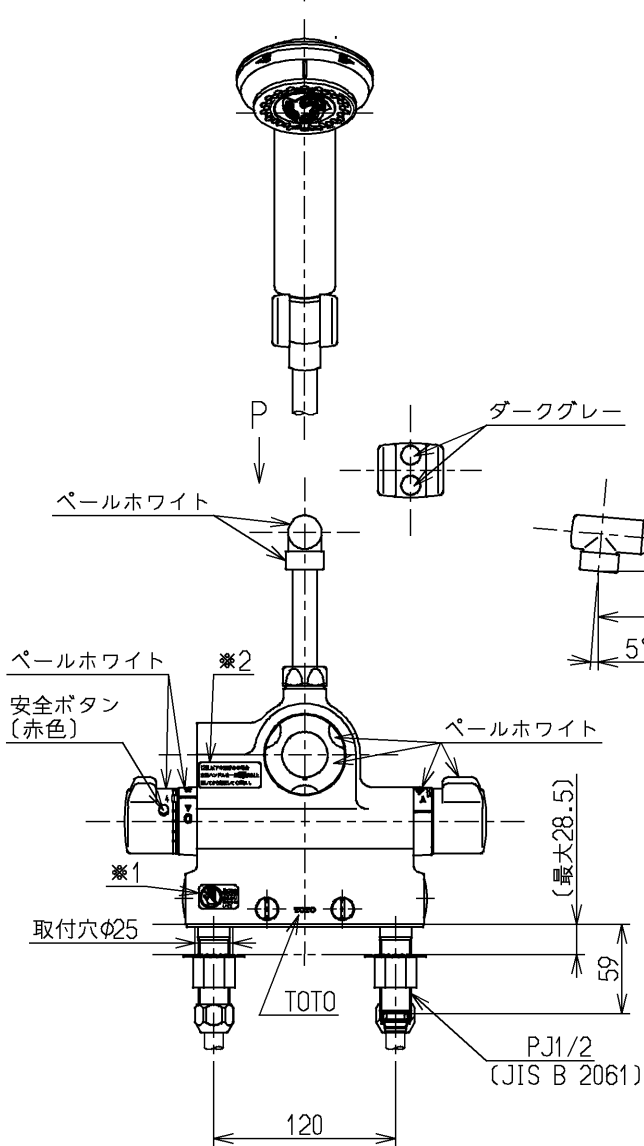

生産中止図面

2005/02

P視

△ご注意
やけどの
恐れあり
さわらな
いで!

※1部詳細図(1:1)

120L以下の湯貯めの場合
定量ハンドルを一旦印以上
回してから設定してください。

※2部詳細図(1:1)

水道法適合品		エコマーク商品		名称 台付サーモ13 (シャワーバス・ マッサージ・定量・寒) (浴室) (JIS)
TOTO			単位 mm	
製図 大和	検図 畑中	日付 飯田	尺度 03.07.24	図番 TMJ48MMZ
備考 逆止弁付		1:5		