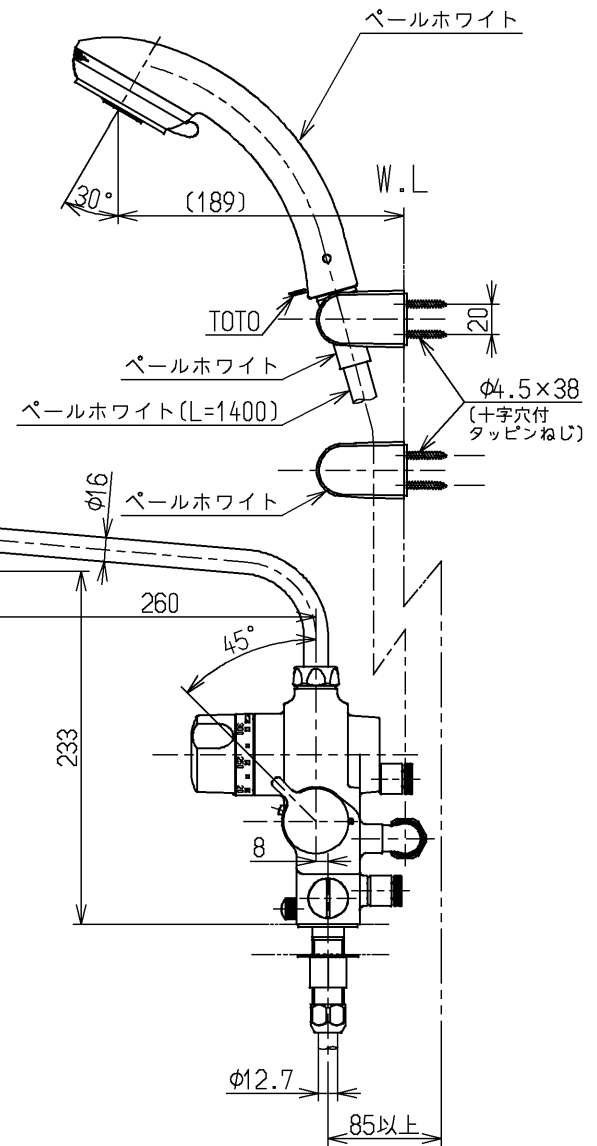

生産中止図面

2005/02

P視

△ご注意
やけどの
恐れあり
さわらな
いで!

※1部詳細図(1:1)

120L以下の湯貯めの場合
定量ハンドルを一旦印以上
回してから設定してください。

※2部詳細図(1:1)

水道法適合品		エコマーク商品		名称 台付サーモ13 (シャワーバス・ マッサージ・定量・寒) (浴室) (JIS)
TOTO			単位 mm	
製図 大和	検図 畑中	日付 飯田	尺度 03.07.24	図番 TMJ48MMZ
備考 逆止弁付		1:5		