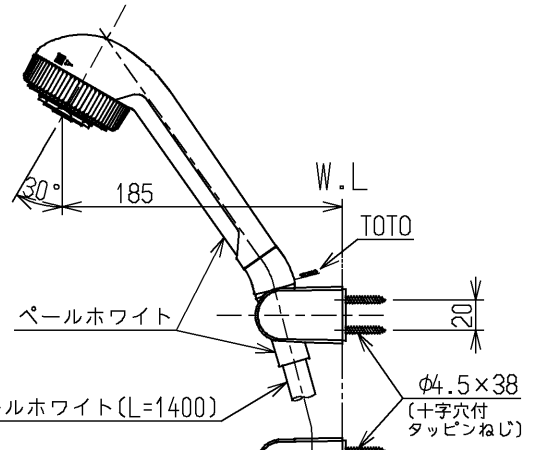

生産中止図面

2004/06

P視

△ご注意
やけどの
恐れあり
さわらな
いで!

※1部詳細図(1:1)

120L以下の湯貯めの場合
定量ハンドルを一旦印以上
回してから設定してください。

※2部詳細図(1:1)

水道法適合品

エコマーク商品

TOTO

単位
mm

名称

台付サーモ13 (シャワーバス・
マッサージ・定量・寒) (浴室) (JIS)

製図
大和

検図
畑中

飯田

日付
03.07.24

尺度
1:5

図番

備考

逆止弁付

TMJ48MRKX