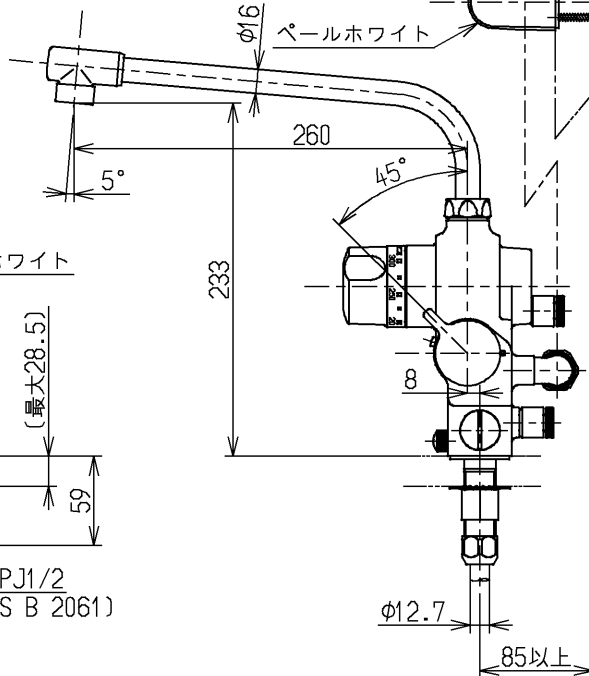

生産中止図面

2004/06

P視

△ご注意
やけどの
恐れあり
さわらな
いで!

※1部詳細図(1:1)

120L以下の湯貯めの場合
定量ハンドルを一旦印以上
回してから設定してください。

※2部詳細図(1:1)

水道法適合品

エコマーク商品

TOTO

単位
mm

名称

台付サーモ13 (シャワーバス・
マッサージ・定量・寒) (浴室) (JIS)

製図
大和

検図
畑中

飯田

日付
03.07.24

尺度
1:5

図番

備考

逆止弁付

TMJ48MRKX