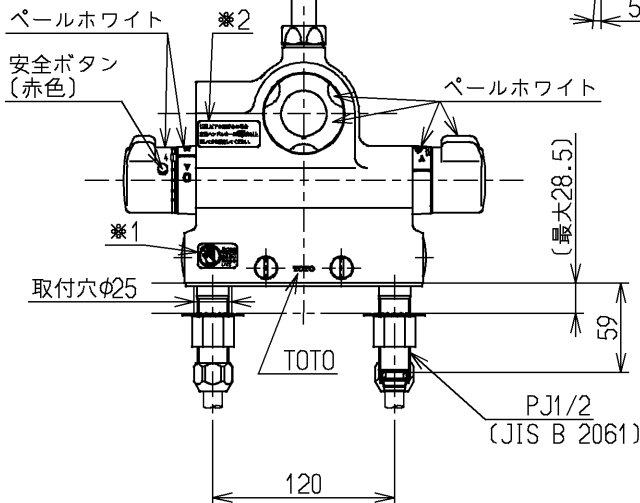

生産中止図面

2004/06

P視

△ご注意
やけどの
恐れあり
さわらな
いで!

※1部詳細図(1:1)

120L以下の湯貯めの場合
定量ハンドルを一旦印以上
回してから設定してください。

※2部詳細図(1:1)

水道法適合品

エコマーク商品

TOTO

単位
mm

名称

台付サーモ13 (シャワーバス・
マッサージ・定量・寒) (浴室) (JIS)

製図
大和

検図
畑中

飯田

日付
03.07.24

尺度
1:5

図番

備考

逆止弁付

TMJ48MRKX