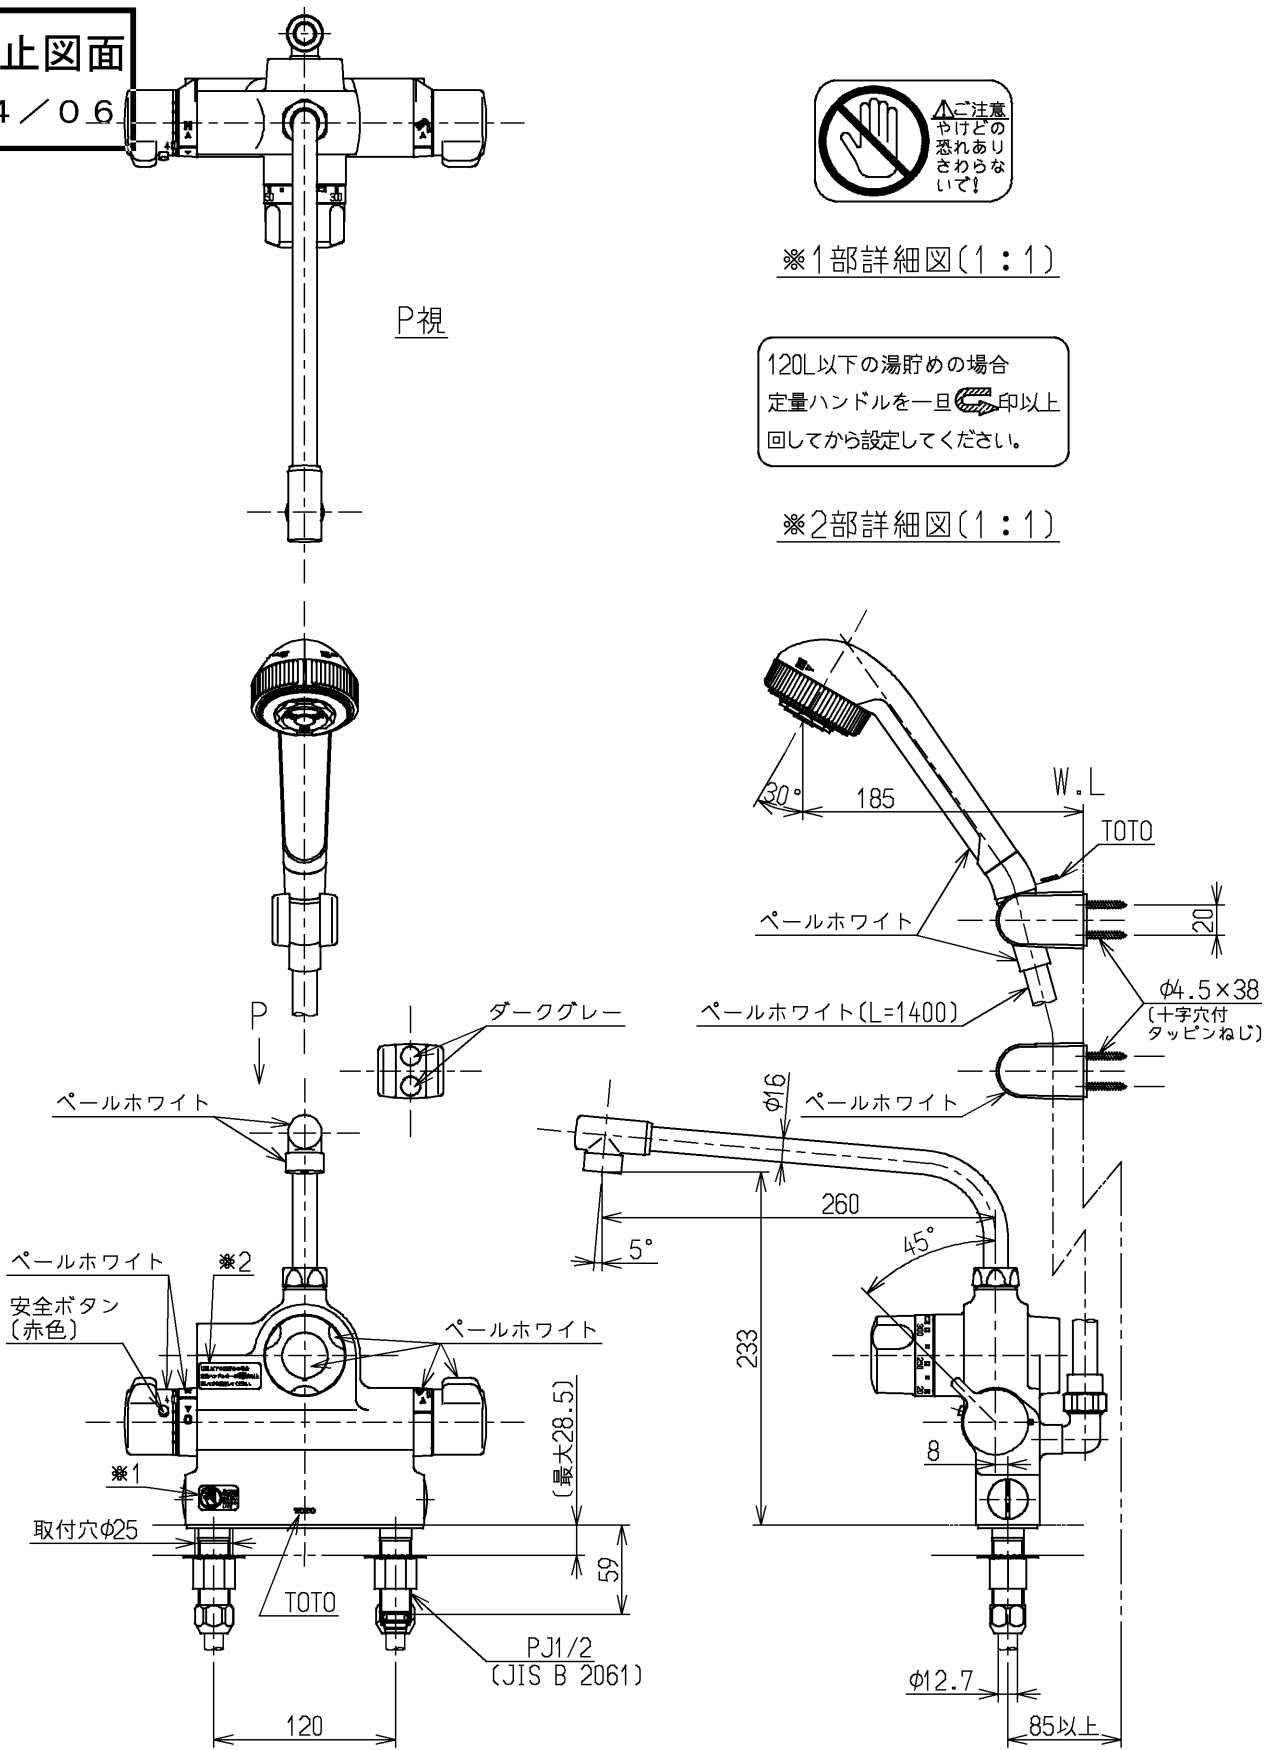

生産中止図面

2004/06

△ご注意
やけどの
恐れあり
さわらな
いで!

※1部詳細図(1:1)

120L以下の湯貯めの場合
定量ハンドルを一旦印以上
回してから設定してください。

※2部詳細図(1:1)

水道法適合品		エコマーク商品		名称 台付サーモ13 (シャワーバス・ マッサージ・定量) (浴室) (JIS)
TOTO			単位 mm	
製図 大和	検図 畑中	日付 飯田	尺度 1:5	図番 TMJ48MRX
備考 逆止弁付				