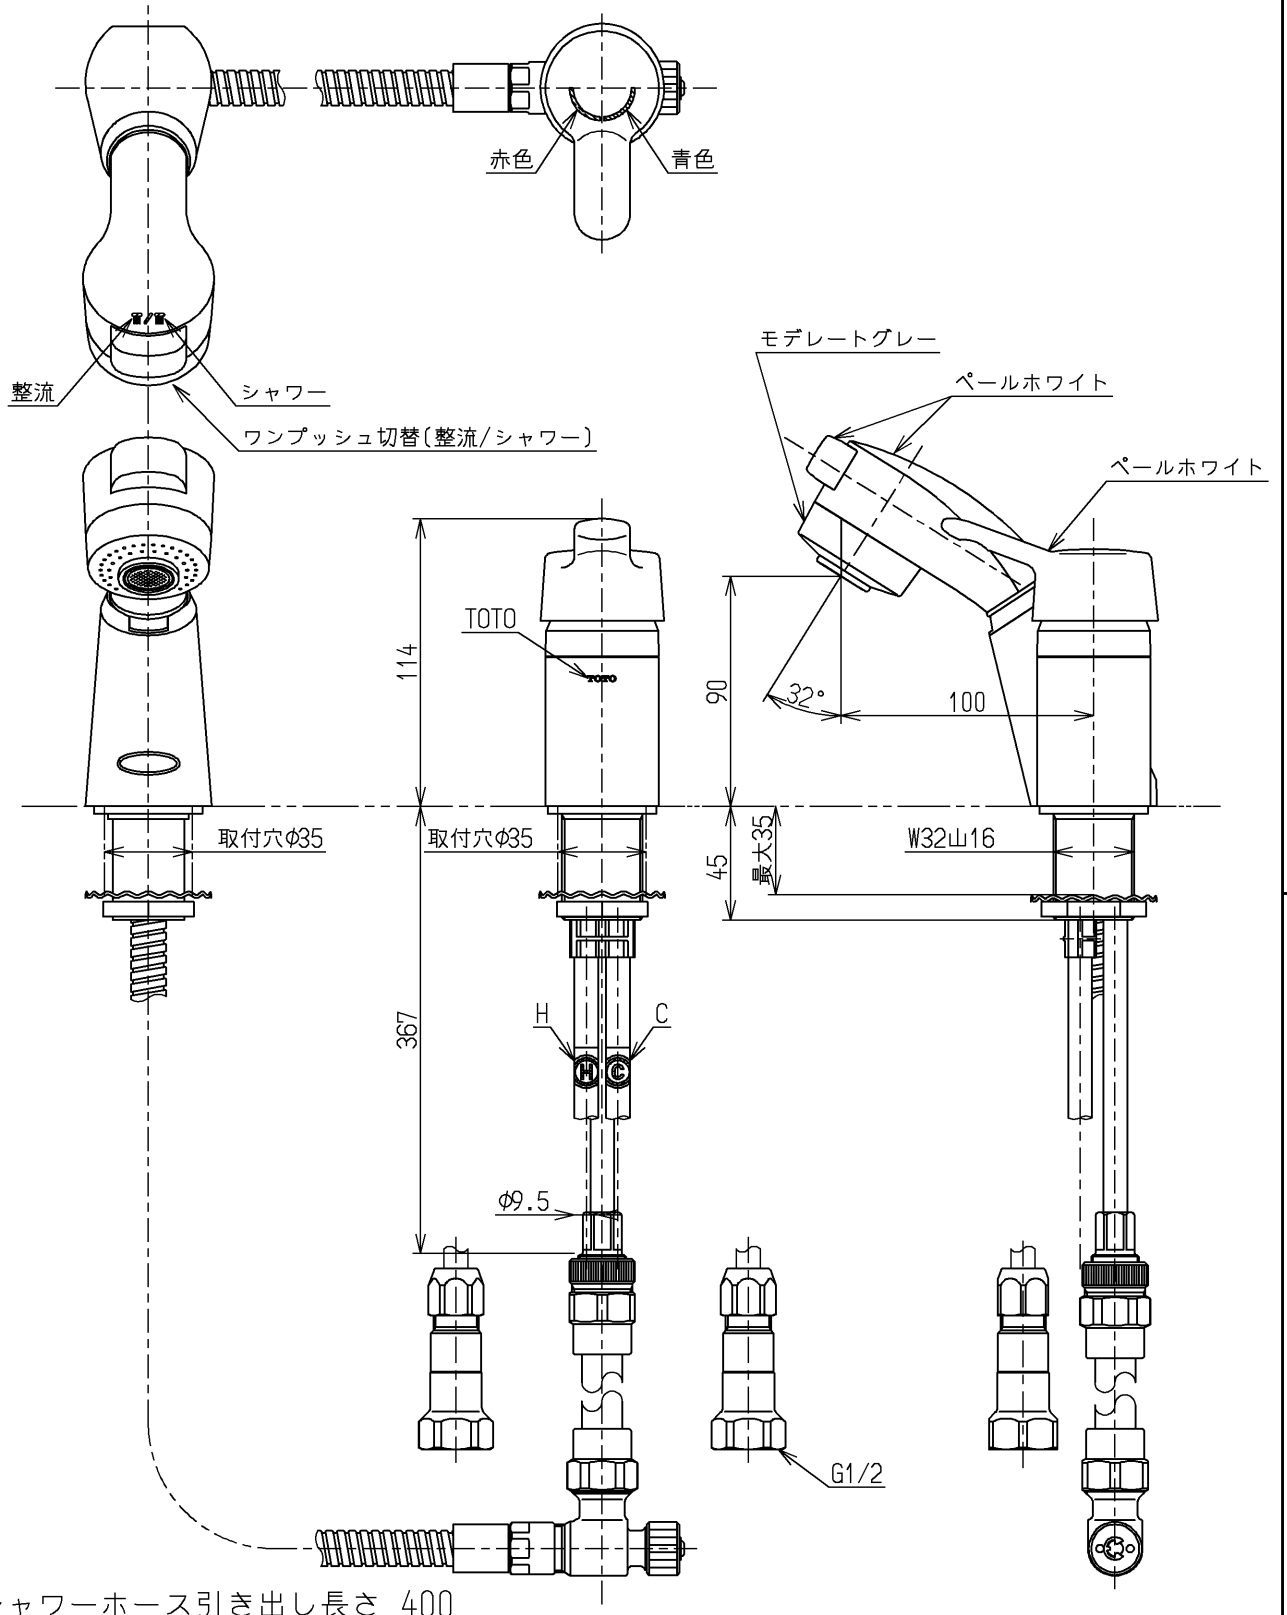

生産中止図面

1999/01

色番	色彩	記号
#N11C	パールホワイト	

シャワーホース引き出し長さ 400

TOTO			単位 mm	名称 シングルレバー混合栓 (電温・寒冷地用)
製図 小澤	検図 安田	日付 梅本 99. 1.12	尺度 1:3	図番 TL383AERZKX
備考 日本水道協会検査品 逆止弁付				