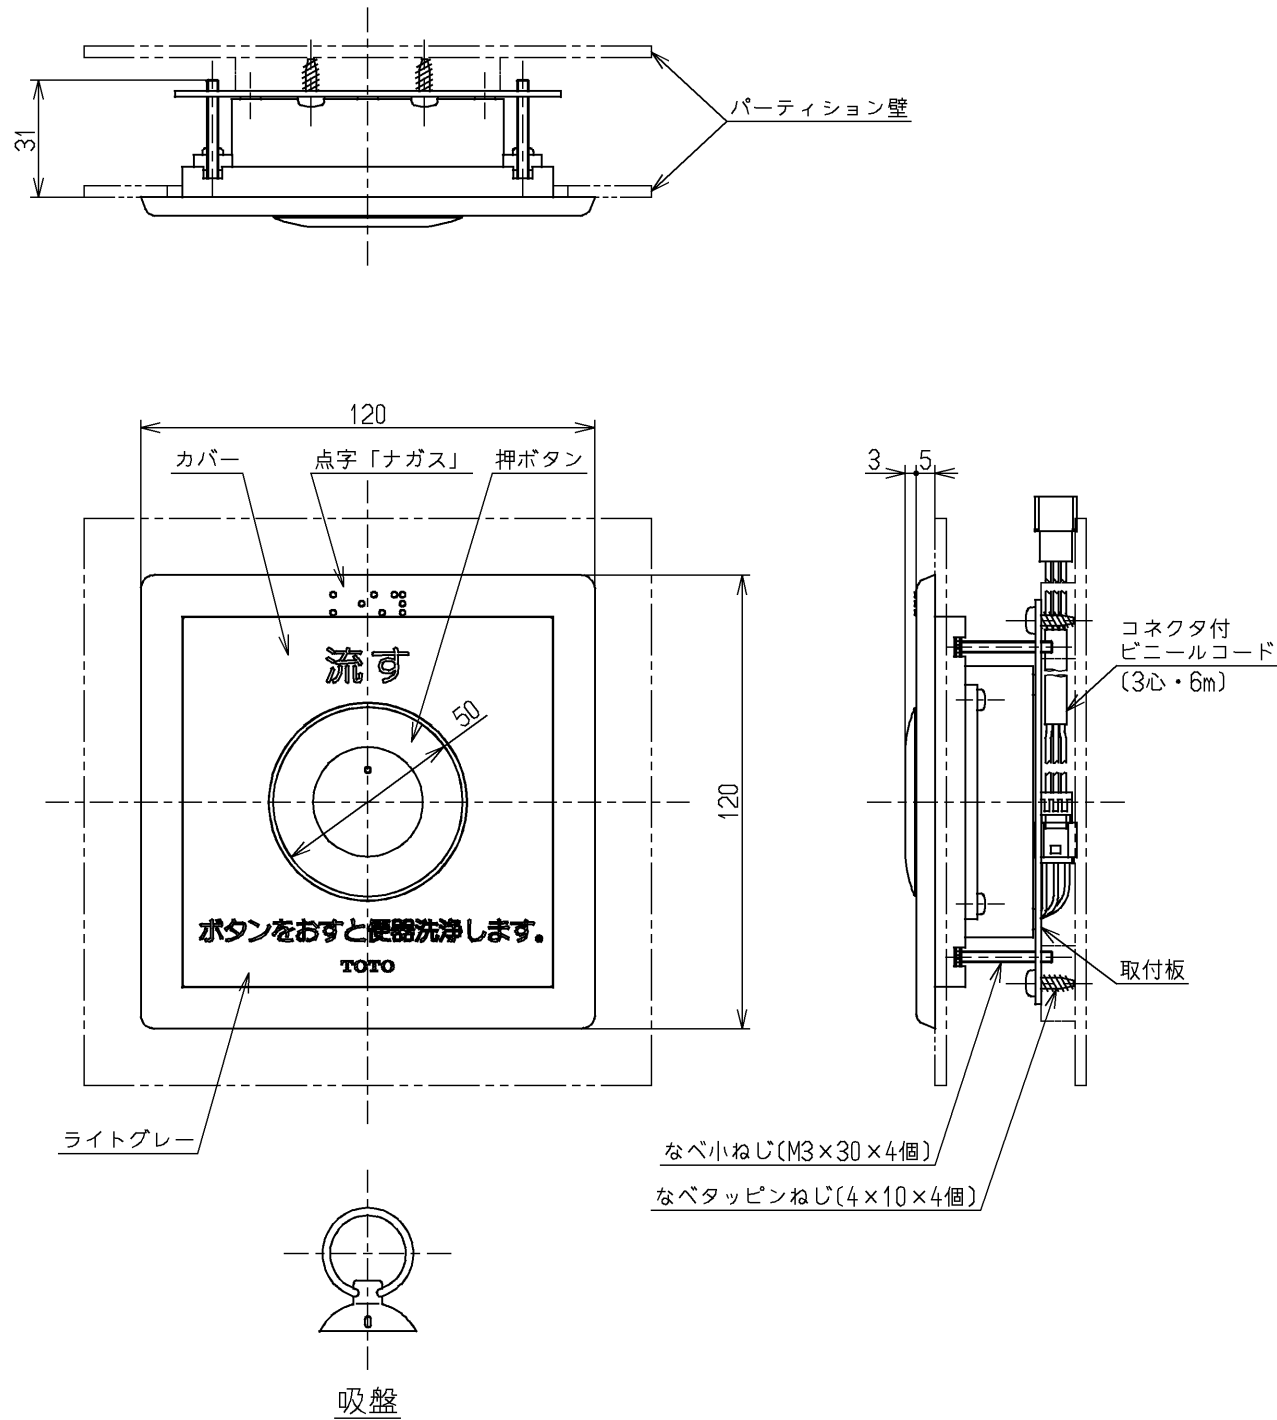

生産中止図面

2009/05

標準仕様	
用途	パブリック用
電源	AC100V(50/60Hz)
周囲温度範囲	0~40℃
特記事項	<p>■使用上の注意■ インバータや赤外線を用いた他の機器により誤作動することがあります。</p>

TOTO		単位 mm	名称
製図 小西	検図 永延	日付 03.01.17	押ボタンスイッチ
備考		尺度 1:2	図番 TES27CP