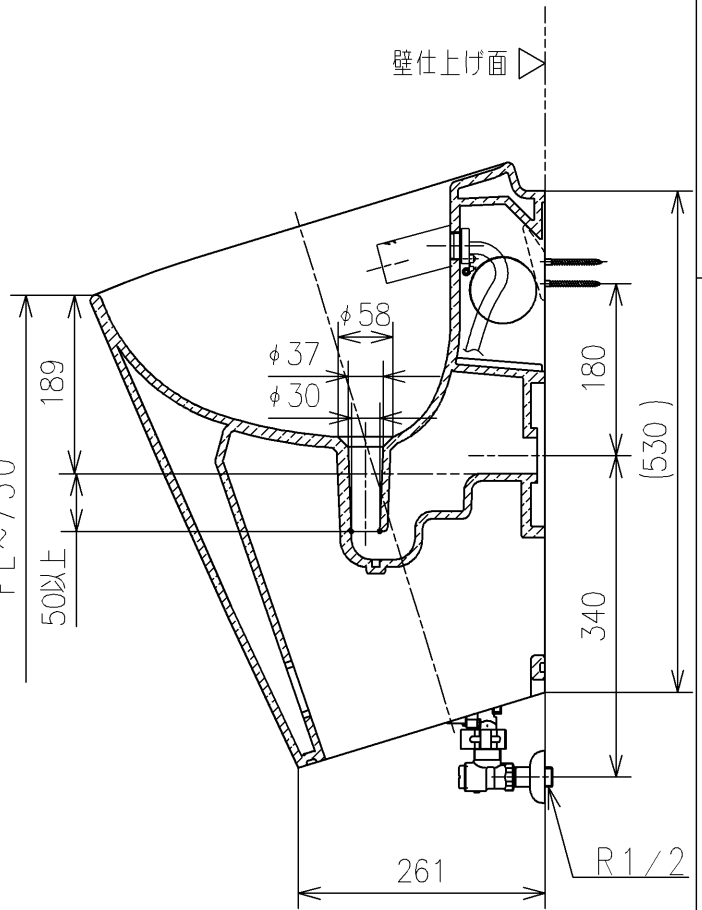

<付属品>

- 自動水栓駆動部 ×1
- 水石けん入れ ×1
- バックハンガー ×1
- 取扱説明書 ×1
- 施工説明書 ×1

<注記>

1. オーバーフロー穴はありません
水をためた場合、あふれ縁より
水があふれる恐れがあります

TOTO			単位 mm	名称
製図 米	検図 稲垣 新川	日付 19/03/18	尺度 1 : 8	壁掛自動洗面器
備考				品番 LS800GM
				図番 LS800GM=D2
A4		ページNo .	1 / 1	(改)