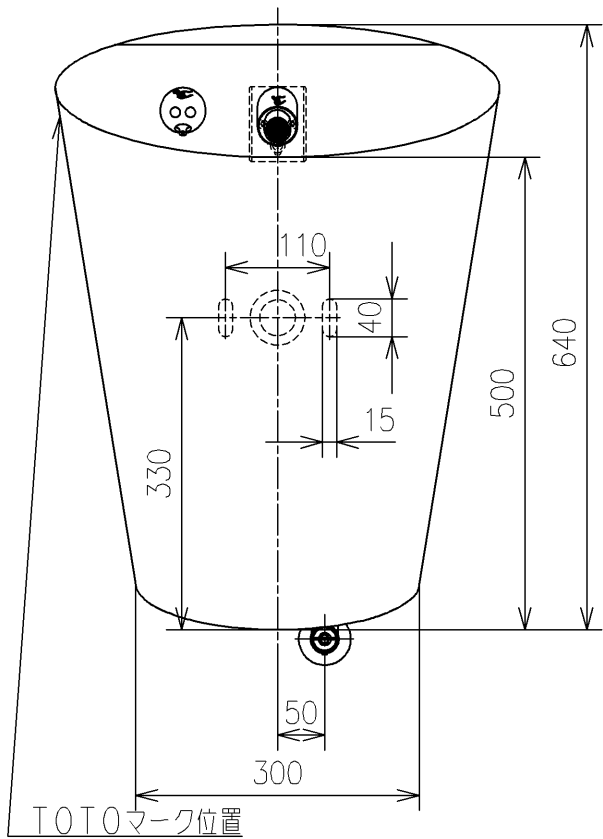

<付属品>

- 自動水栓駆動部 ×1
- 水石けん入れ ×1
- バックハンガー ×1
- 取扱説明書 ×1
- 施工説明書 ×1

<注記>

1. オーバーフロー穴はありません
水をためた場合、あふれ縁より
水があふれる恐れがあります

TOTO			単位 mm	名称
製図 米	検図 稲垣 新川	日付 19/03/18	尺度 1 : 8	壁掛自動洗面器
備考				品番 LS800GM
				図番 LS800GM=D2
A4		ページNo .	1 / 1	(改)